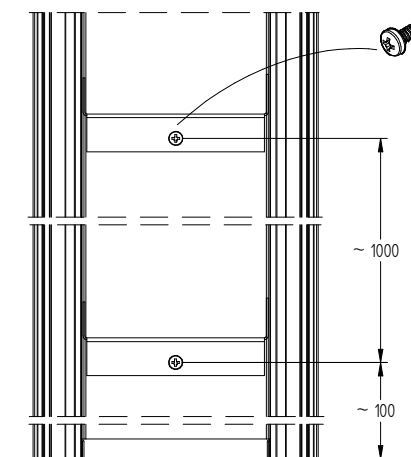

Absolute Energy

by Ermetika®

- IT ISTRUZIONI
- FR INSTRUCTIONS
- GB INSTRUCTIONS
- ES INSTRUCCIONES

Ermetika®

1**D** x 2
E  4 x 2.2 Mt
2 x 1 Mt

 Accessori porta
Door hardware
Quincaillerie porte
Ferreteria puerta

 Kit carrello
Track kit
Kit chariot
Kit carros

x 1

x 2

x 2

**3**n°4 x $\varnothing 4,8 \times 13$ **2**n°12 x $\varnothing 3,5 \times 13$ **4**