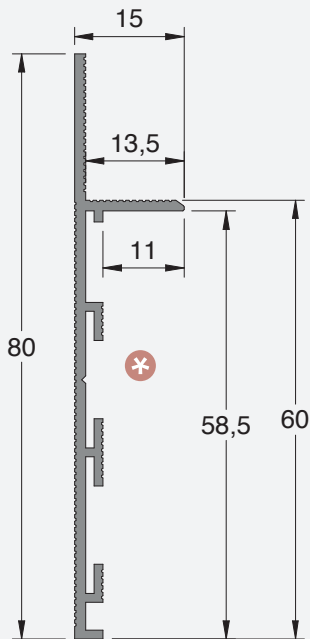

Flush baseboard skirting / Plinthes à fleur de mur

TECHNICAL SHEET / FICHE TECHNIQUE

* Available height for the skirting 58.5 mm / Hauteur disponible pour la plinthe 58.5 mm

Classic baseboard
Plinthe classique

COMPATIBLE MODELS MODÈLES COMPATIBLES

- Absolute Swing
- Absolute Evo
- Absolute EvoKit
- Absolute Energy

WALL SET UP ACCROCHEMENT AU MUR

The profiles shall be fixed to plasterboard or plastered wall through screws (not included)
Les profils se fixent au mur de plaque de plâtre au moyen de vis ou colle.