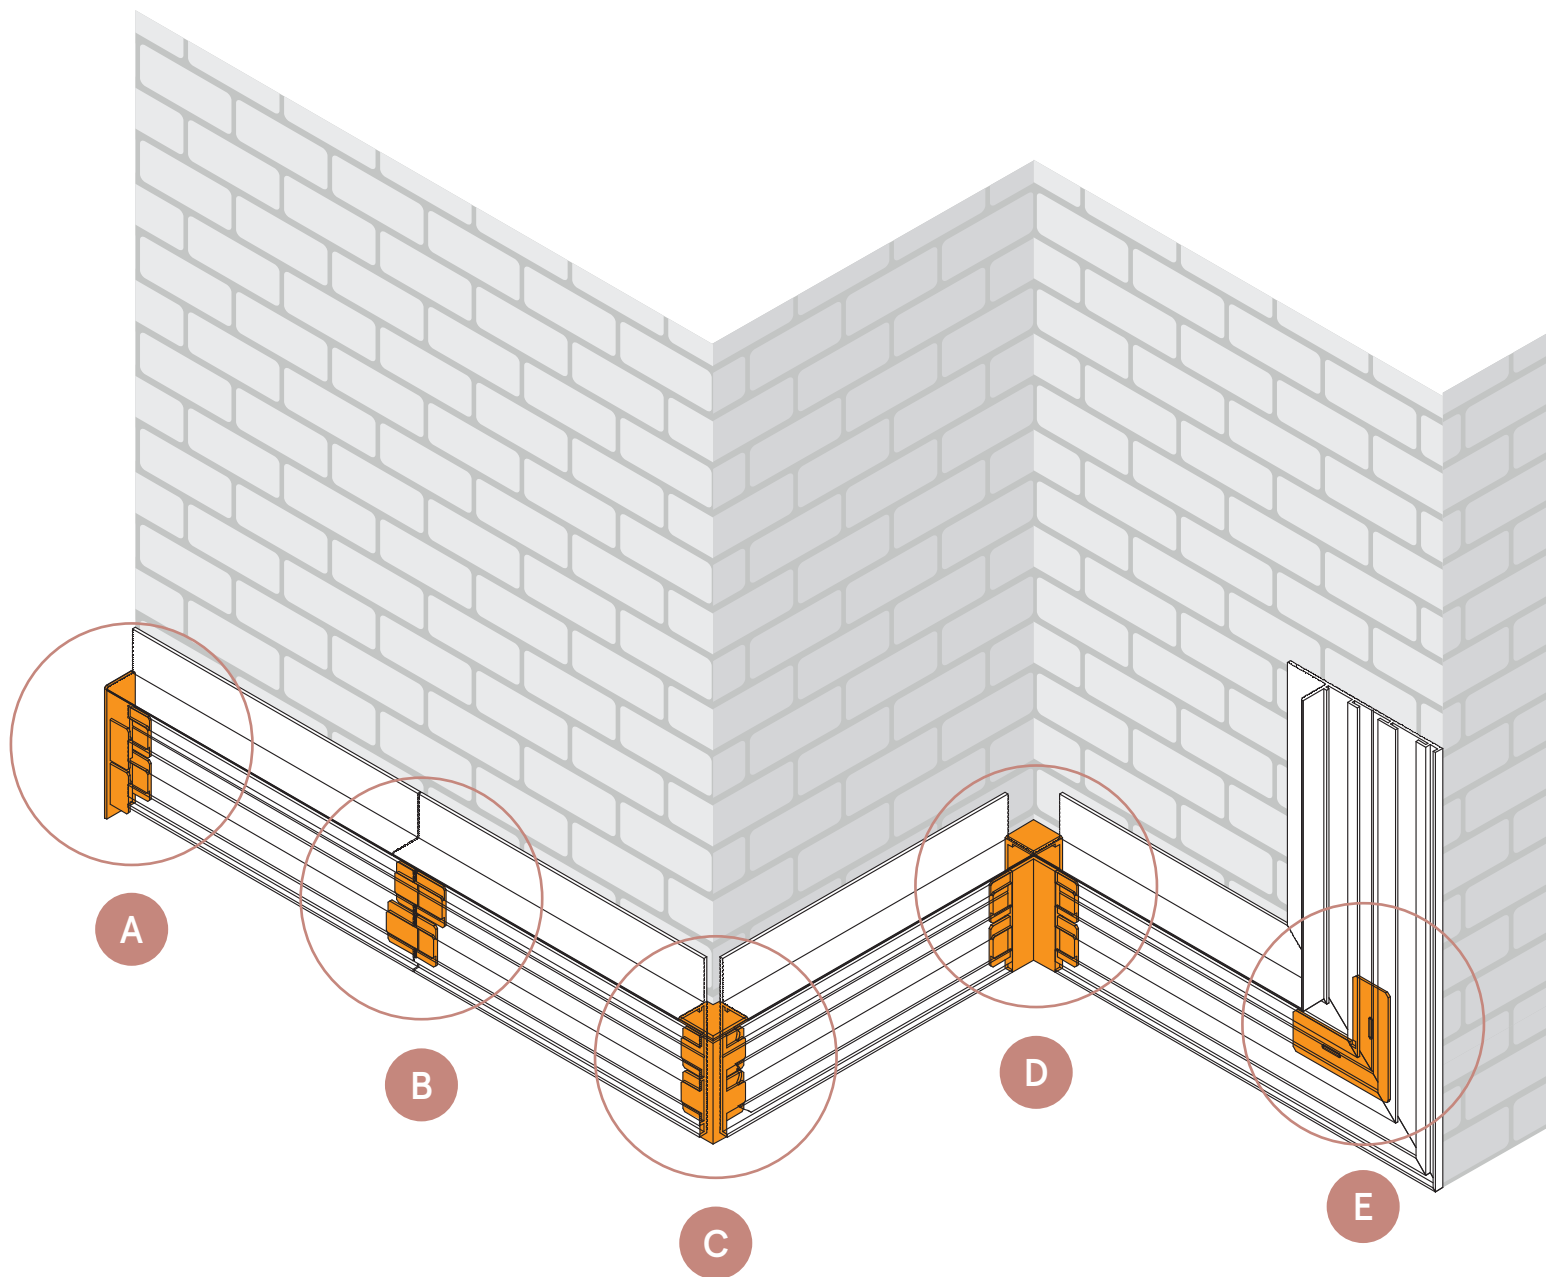

Kit of profiles connectors / *Kit de raccords pour profilés*

A
Kit of edge plugs
Kit bouchons d'arrêt

B
Kit linear connectors
Kit raccords linéaires

C
Kit connectors for exterior corners
Kit raccords pour angles extérieurs

D
Kit connectors for inner corners
Kit raccords pour angles intérieurs

E
Kit connectors for stairs
Kit raccords pour escaliers