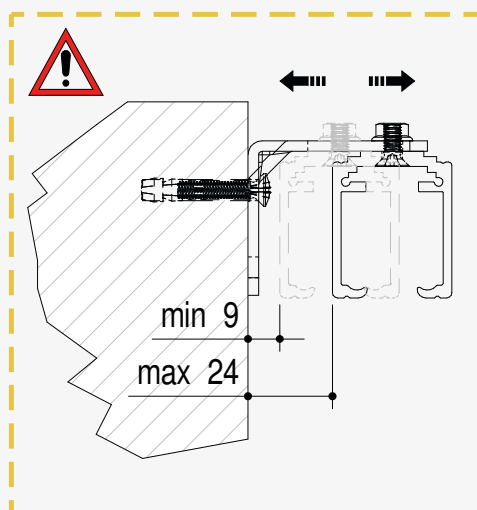

NOVITÀ

Elegante, pratico,
versatile,
assolutamente chic

BINAIR

Binario esterno muro

BinAir

CODICE ARTICOLO: **BEM**

LUCE PASSAGGIO L	MASSIMO INGOMBRO C
600	1300
700	1500
800	1700
900	1900
1000	2100

DESCRIZIONE

Il kit in dotazione con il binario esterno muro comprende tutta l'accessoristica necessaria al montaggio di questo prodotto.

CONTENUTO DEL KIT

- Binario esterno muro (argento satinato / nero satinato / champagne satinato)
- Cover (argento satinato / nero satinato / champagne satinato)
- Kit carrello portata 100 kg
- Staffa ancoraggio parete (x4)
- Tappi laterali (x2)
- Spazzolini
- Viteria per fissaggio componenti

REGOLAZIONE PER BATTISCOPA

In fase di installazione del prodotto è possibile intervenire sulla staffa di ancoraggio a parete per regolare la posizione del binario (e di conseguenza del pannello porta). Così facendo è possibile ricavare la giusta distanza dal muro, funzionale al montaggio di un battiscopa classico o di un battiscopa filo muro.

MISURE REALIZZABILI

LARGHEZZA
L da 600 a 1000 mm

NUMERO COLLI

TEMPI DI CONSEGNA

5-7
GIORNI LAVORATIVI