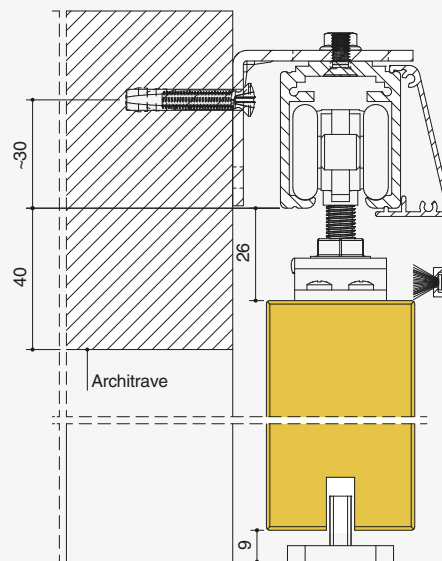

NOVITÀ

Elegante, pratico,
versatile,
assolutamente chic

BINAIR

Binario esterno muro

BinAir

CODICE ARTICOLO: **BEM**

LUCE PASSAGGIO L	MASSIMO INGOMBRO C
600	1300
700	1500
800	1700
900	1900
1000	2100

DESCRIZIONE

Il kit in dotazione con il binario esterno muro comprende tutta l'accessoristica necessaria al montaggio di questo prodotto.

CONTENUTO DEL KIT

- Binario esterno muro (argento satinato / nero satinato / champagne satinato)
- Cover (argento satinato / nero satinato / champagne satinato)
- Kit carrello portata 100 kg
- Staffa ancoraggio parete (x4)
- Tappi laterali (x2)
- Spazzolini
- Viteria per fissaggio componenti

REGOLAZIONE PER BATTISCOPA

In fase di installazione del prodotto è possibile intervenire sulla staffa di ancoraggio a parete per regolare la posizione del binario (e di conseguenza del pannello porta). Così facendo è possibile ricavare la giusta distanza dal muro, funzionale al montaggio di un battiscopa classico o di un battiscopa filo muro.

MISURE REALIZZABILI

LARGHEZZA
L da 600 a 1000 mm

NUMERO COLLI

TEMPI DI CONSEGNA

5-7
GIORNI LAVORATIVI