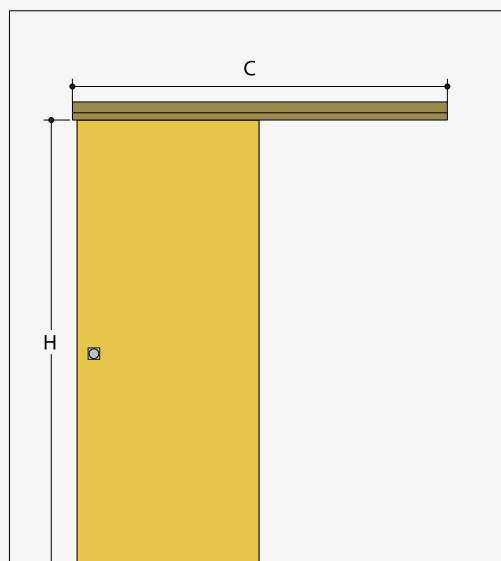

NOVITÀ

Elegante, pratico,
versatile,
assolutamente chic

BINAIR

Binario esterno muro

BinAir

CODICE ARTICOLO: **BEM**

LUCE PASSAGGIO L	MASSIMO INGOMBRO C
600	1300
700	1500
800	1700
900	1900
1000	2100

DESCRIZIONE

Il kit in dotazione con il binario esterno muro comprende tutta l'accessoristica necessaria al montaggio di questo prodotto.

CONTENUTO DEL KIT

- Binario esterno muro (argento satinato / nero satinato / champagne satinato)
- Cover (argento satinato / nero satinato / champagne satinato)
- Kit carrello portata 100 kg
- Staffa ancoraggio parete (x4)
- Tappi laterali (x2)
- Spazzolini
- Viteria per fissaggio componenti

REGOLAZIONE PER BATTISCOPA

In fase di installazione del prodotto è possibile intervenire sulla staffa di ancoraggio a parete per regolare la posizione del binario (e di conseguenza del pannello porta). Così facendo è possibile ricavare la giusta distanza dal muro, funzionale al montaggio di un battiscopa classico o di un battiscopa filo muro.

MISURE REALIZZABILI

LARGHEZZA
L da 600 a 1000 mm

NUMERO COLLI

TEMPI DI CONSEGNA

5-7
GIORNI LAVORATIVI