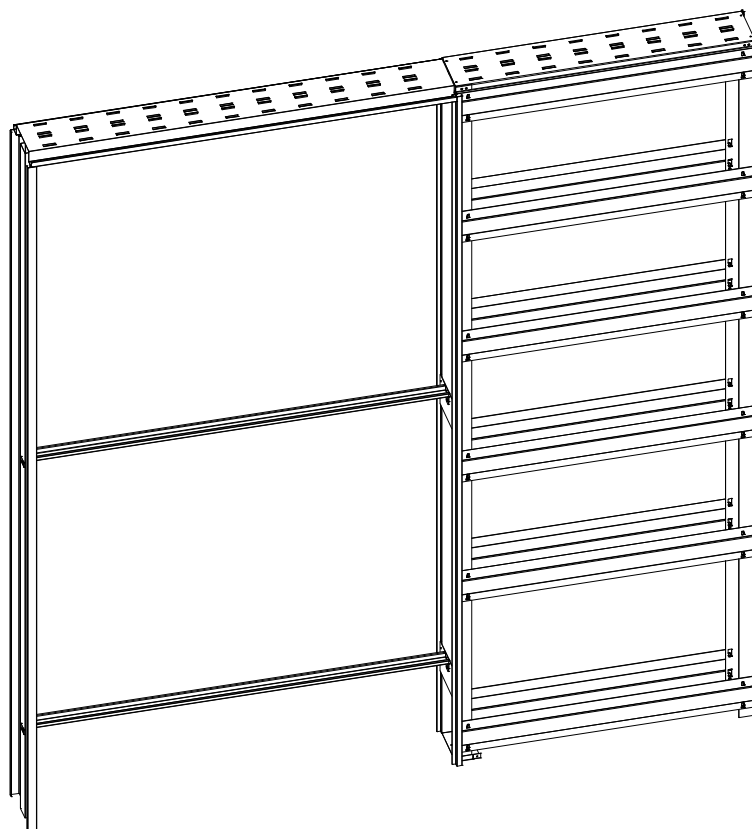

Ermetika[®]
INSIDE WALLS

**ISTRUZIONE MONTAGGIO - SETUP INSTRUCTION
INSTRUCTION MONTAGE- INSTRUCCIONES DE MONTAJE**

Staffetta - Kit

CONTENUTO KIT | CONTENTS

Dotazione - Standard equipment - Equipement standard - Equipo standard

Attrezzatura - Tools - Outils - Herrajes

CONTENUTO KIT | CONTENTS

Panoramica - Overall view - Vue d'ensemble - General

INDICE - INDEX

Montaggio spessore parete 180 - Setup for 180 finished wall	3-6
Montaggio cartongesso - Setup plasterboard	7-10