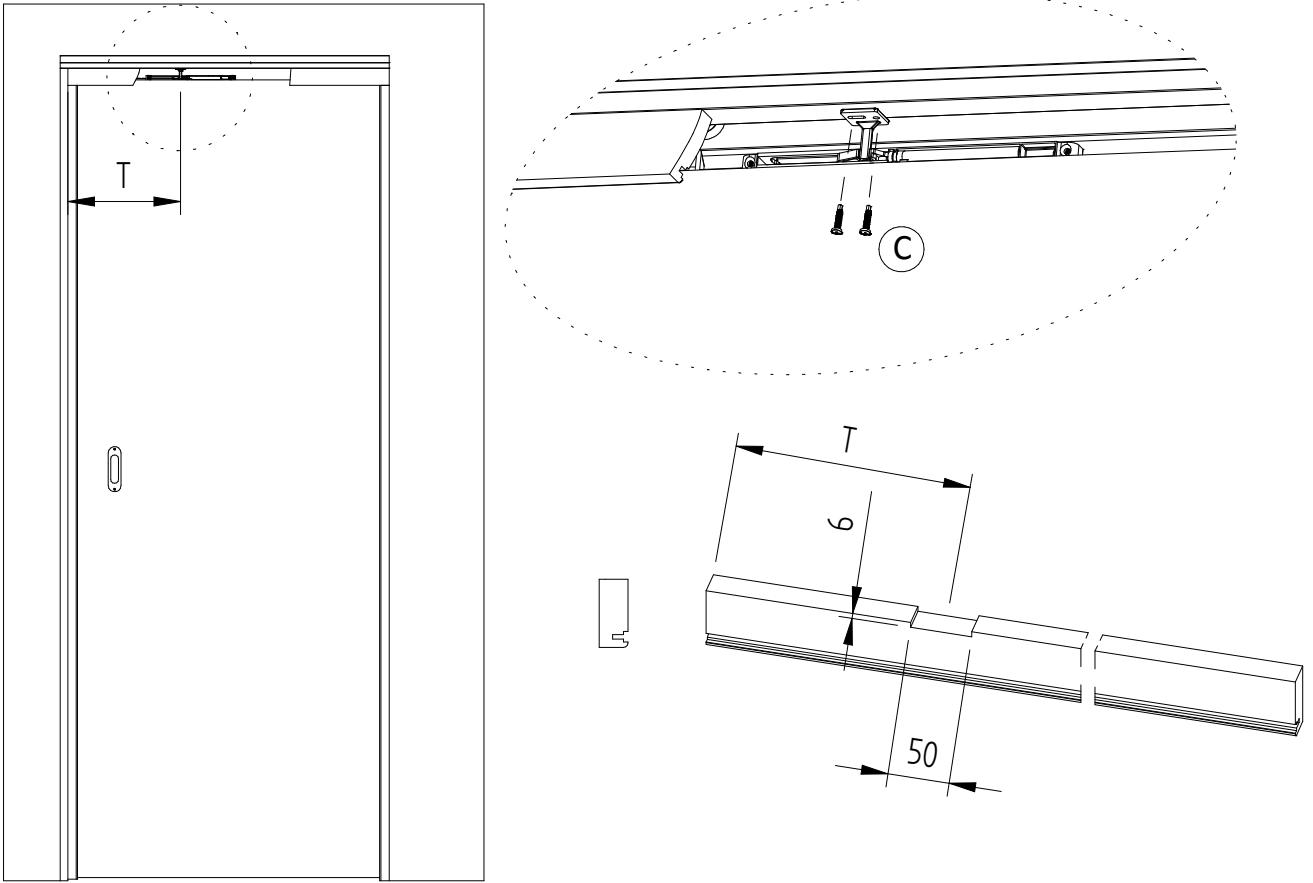

Open...

...Auto close + soft close...

...Closed !