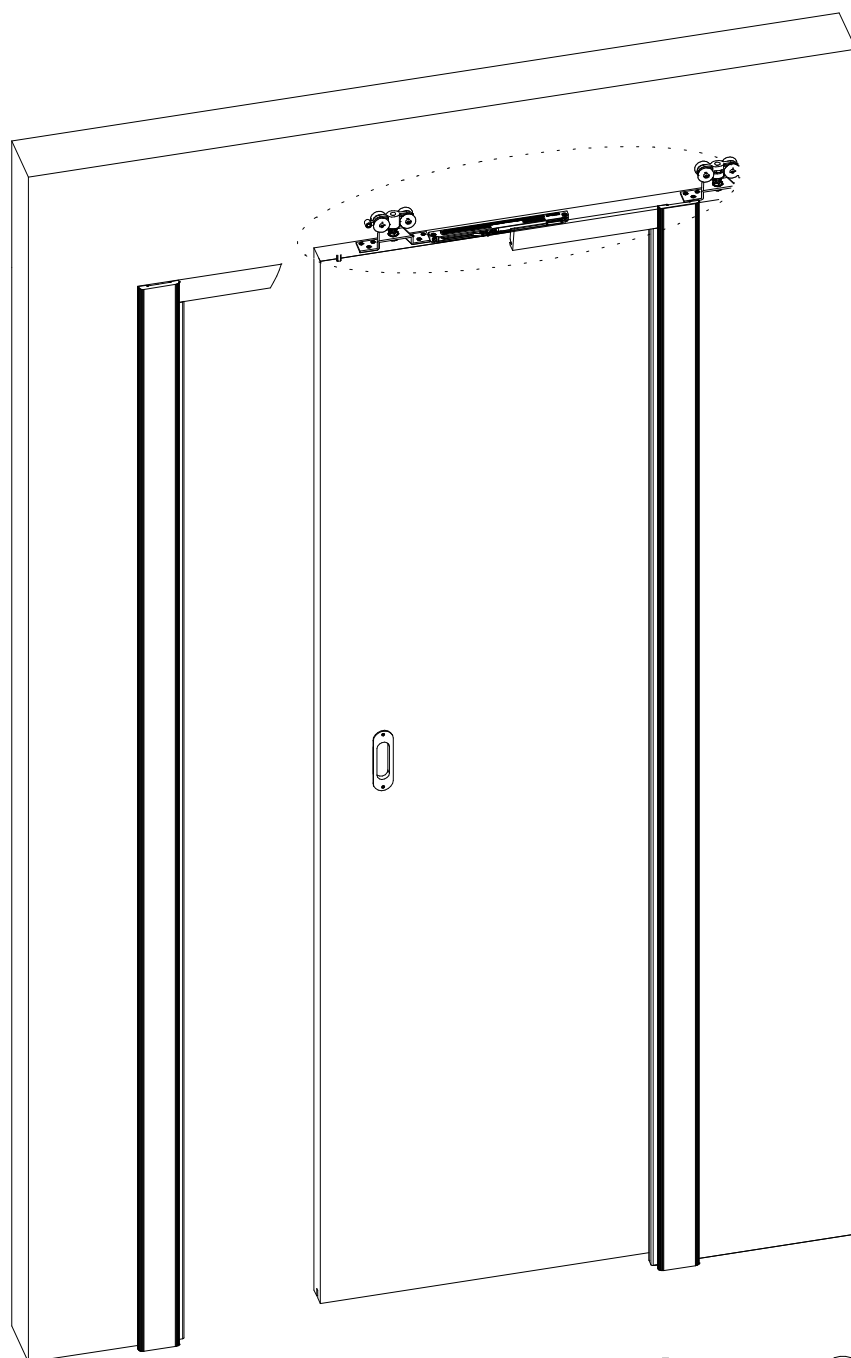

AUTO close

+ EASYstop 40-80 kg

by Ermetika®

VERDE = PORTATA 40 KG
GREEN = 40 KG CAPACITY
VERT = 40 KG CAPACITE
VERDE = CAPACIDAD 40 KG

GIALLO = PORTATA 80 KG
YELLOW = 80 KG CAPACITY
JAUNE = 80 KG CAPACITE
VERDE = CAPACIDAD 80 KG

(E)

1

2

IT - Aggancio della corda elastica nel blocco ES - Conecte el cable elástico al gancho
EN - Hang the elastic cord to the plug FR - Attachez le cable elastique au crochet

5

IT - Regolazione della forza in base al peso dell'anta
 EN - Arrange with reference to the weight og the door
 ES - Ajuste de la fuerza en funcion del peso de la hoja
 FR - Regler la force en raison du poids de la porte