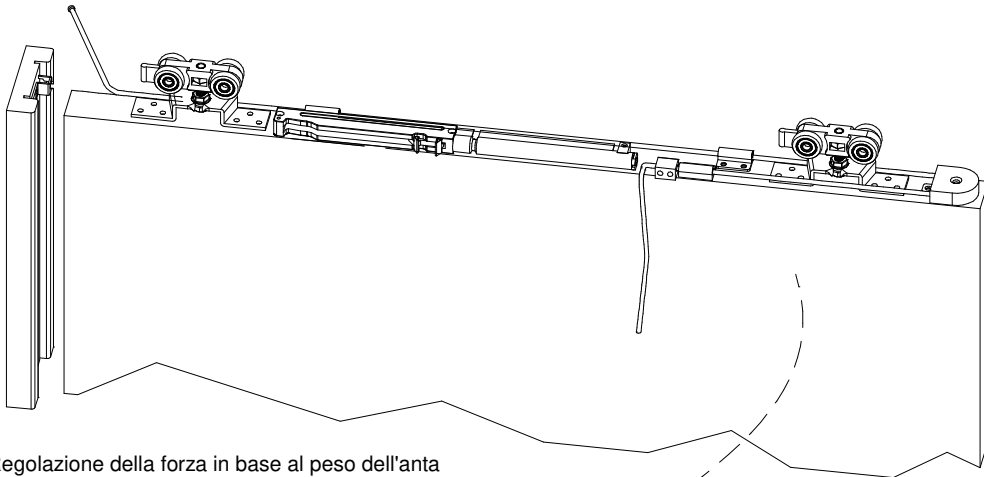

(E)

1

2

IT - Aggancio della corda elastica nel blocco ES - Conecte el cable elástico al gancho
EN - Hang the elastic cord to the plug FR - Attachez le cable elastique au crochet

5

IT - Regolazione della forza in base al peso dell'anta
 EN - Arrange with reference to the weight og the door
 ES - Ajuste de la fuerza en funcion del peso de la hoja
 FR - Regler la force en raison du poids de la porte

IT - Fissaggio magnete posteriore
 EN - Fixing magnet
 ES - Fijacion de iman
 FR - Fixation aimant

6

Open...

...Auto close + soft close...

...Closed !

Ermetika®

Controtelai per porte a scomparsa
Contre-châssis pour portes escamotables
Vanishing sliding doors systems
Armazón para puertas correderas ocultas