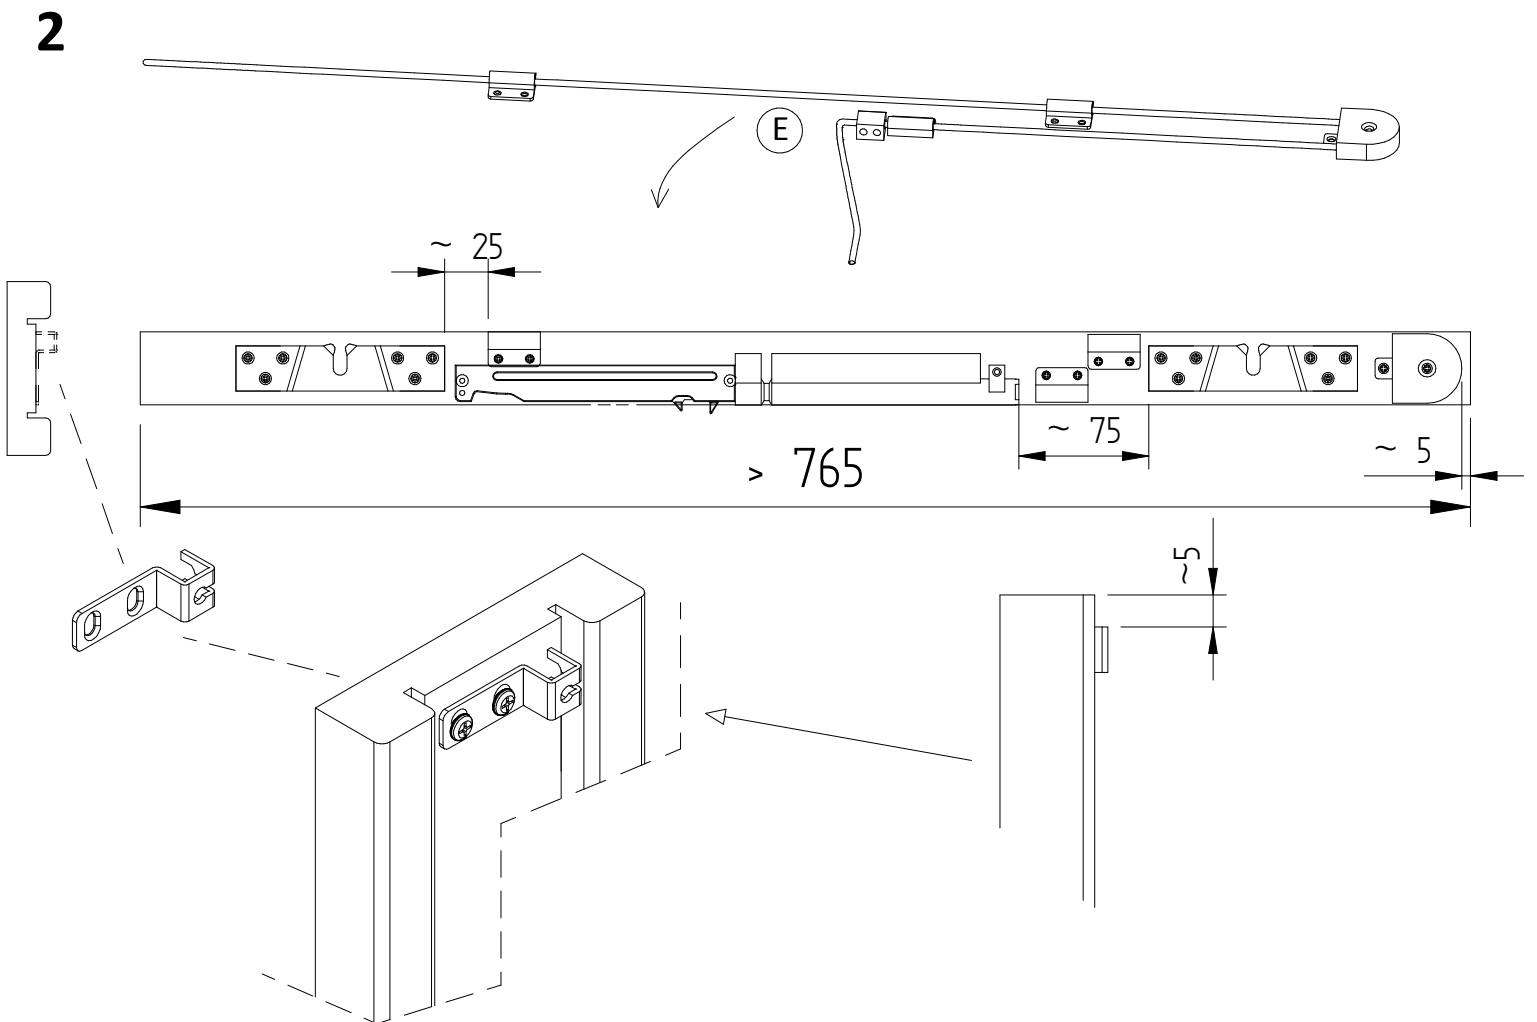

AUTO close

+ EASYstop 40-80 kg

by Ermetika®

VERDE = PORTATA 40 KG
GREEN = 40 KG CAPACITY
VERT = 40 KG CAPACITE
VERDE = CAPACIDAD 40 KG

GIALLO = PORTATA 80 KG
YELLOW = 80 KG CAPACITY
JAUNE = 80 KG CAPACITE
VERDE = CAPACIDAD 80 KG

(E)

1

2

IT - Aggancio della corda elastica nel blocco ES - Conecte el cable elástico al gancho
EN - Hang the elastic cord to the plug FR - Attachez le cable elastique au crochet

5

IT - Regolazione della forza in base al peso dell'anta
 EN - Arrange with reference to the weight og the door
 ES - Ajuste de la fuerza en funcion del peso de la hoja
 FR - Regler la force en raison du poids de la porte