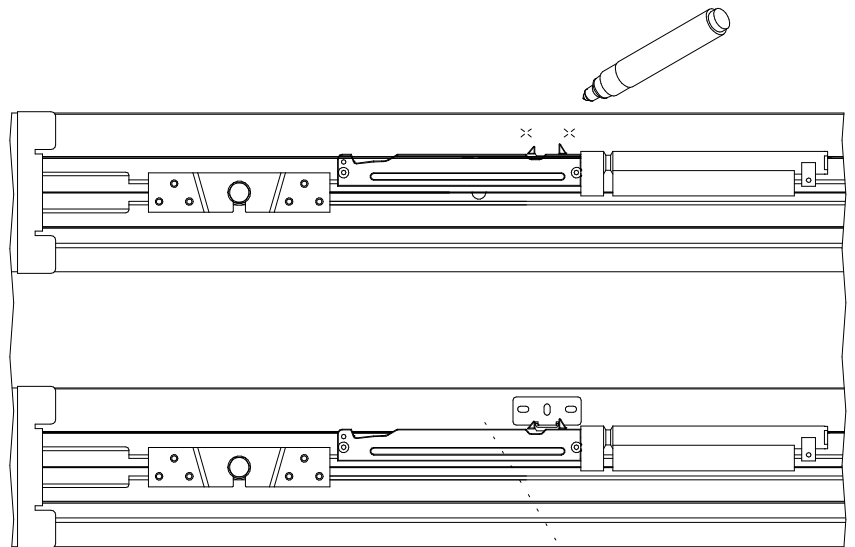

5

IT - Regolazione della forza in base al peso dell'anta
EN - Arrange with reference to the weight og the door
ES - Ajuste de la fuerza en funcion del peso de la hoja
FR - Regler la force en raison du poids de la porte

IT - Fissaggio magnete posteriore
EN - Fixing magnet
ES - Fijacion de iman
FR - Fixation aimant

6