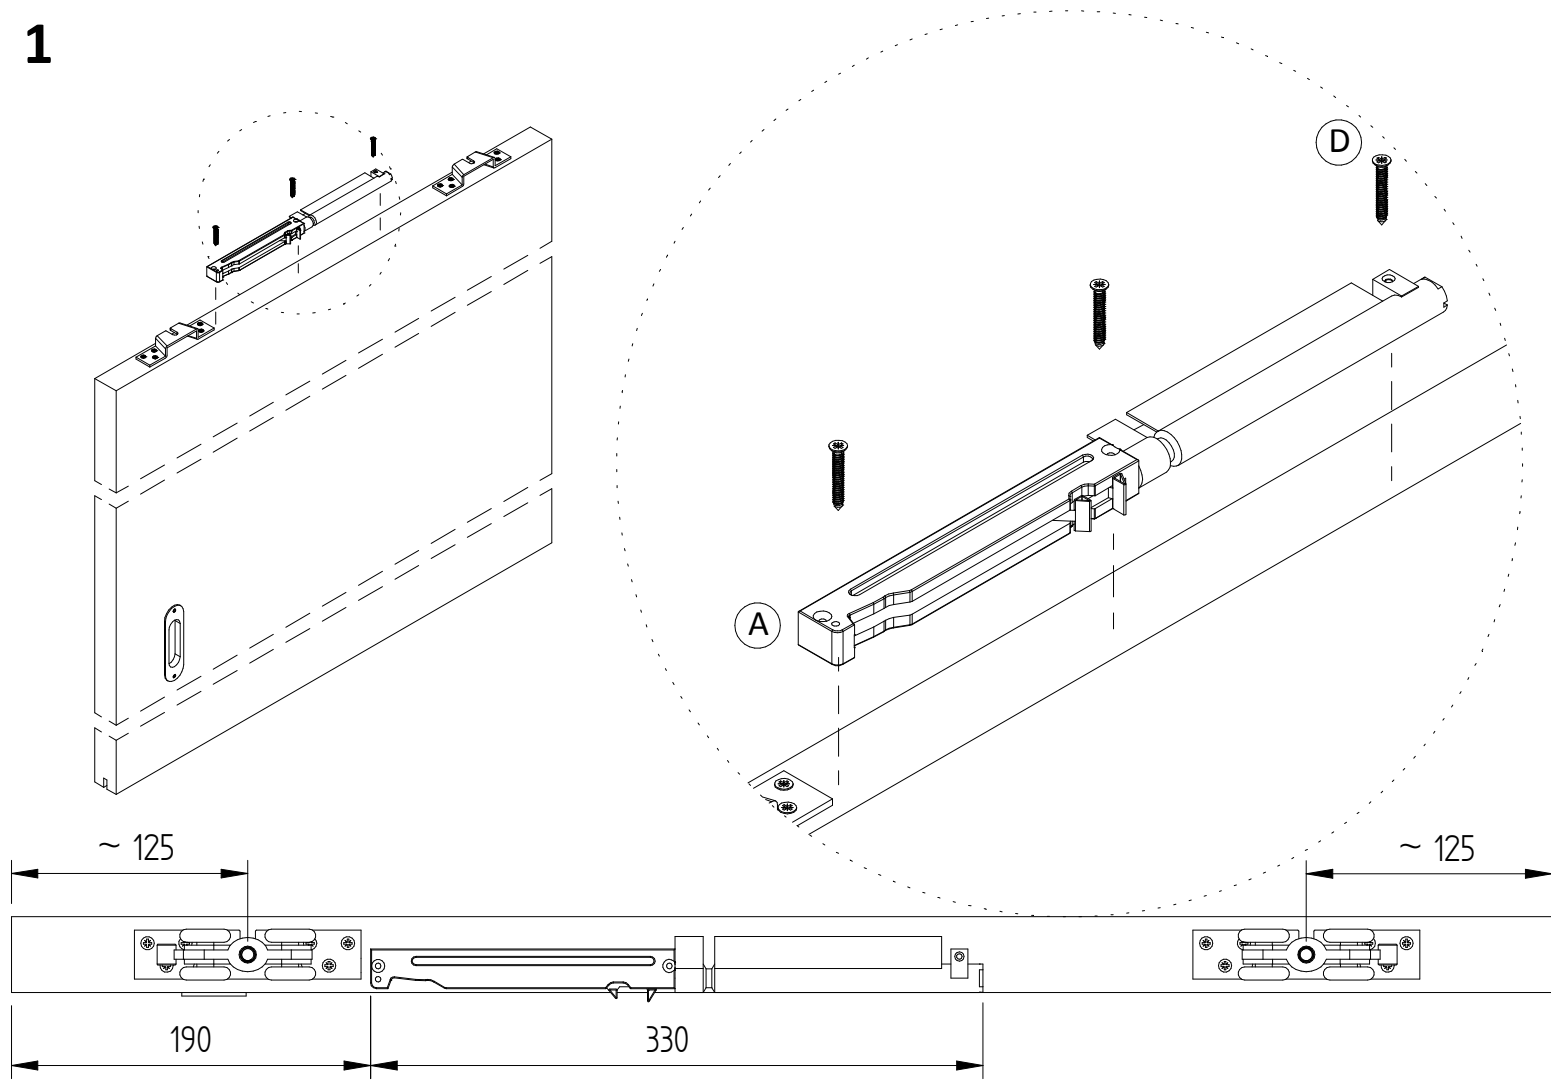

AUTO close

+ EASYstop 40-80 kg

by Ermetika®

VERDE = PORTATA 40 KG
GREEN = 40 KG CAPACITY
VERT = 40 KG CAPACITE
VERDE = CAPACIDAD 40 KG

GIALLO = PORTATA 80 KG
YELLOW = 80 KG CAPACITY
JAUNE = 80 KG CAPACITE
VERDE = CAPACIDAD 80 KG

(E)

1

2

IT - Aggancio della corda elastica nel blocco ES - Conecte el cable elástico al gancho
EN - Hang the elastic cord to the plug FR - Attachez le cable elastique au crochet

5

IT - Regolazione della forza in base al peso dell'anta
 EN - Arrange with reference to the weight og the door
 ES - Ajuste de la fuerza en funcion del peso de la hoja
 FR - Regler la force en raison du poids de la porte