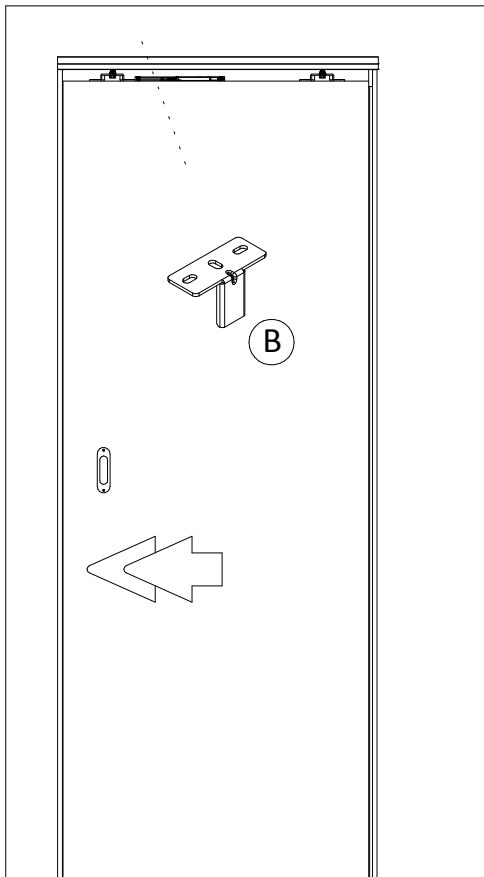

5

IT - Regolazione della forza in base al peso dell'anta
EN - Arrange with reference to the weight og the door
ES - Ajuste de la fuerza en funcion del peso de la hoja
FR - Regler la force en raison du poids de la porte

IT - Fissaggio magnete posteriore
EN - Fixing magnet
ES - Fijacion de iman
FR - Fixation aimant

6