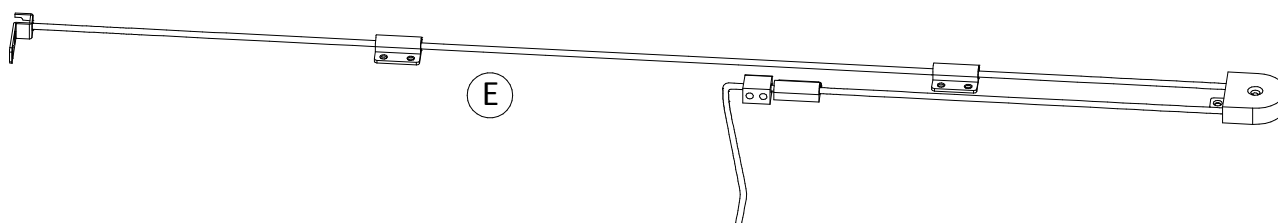

AUTO close

+ EASYstop 40-80 kg

by Ermetika®

VERDE = PORTATA 40 KG
GREEN = 40 KG CAPACITY
VERT = 40 KG CAPACITE
VERDE = CAPACIDAD 40 KG

GIALLO = PORTATA 80 KG
YELLOW = 80 KG CAPACITY
JAUNE = 80 KG CAPACITE
VERDE = CAPACIDAD 80 KG

(A)

(B)

(C)

(D)

x 1 Pz

x 1 Pz

x 2 Pz

x 3 Pz

(E)

1

2

IT - Aggancio della corda elastica nel blocco ES - Conecte el cable elástico al gancho
EN - Hang the elastic cord to the plug FR - Attachez le cable elastique au crochet

5

IT - Regolazione della forza in base al peso dell'anta
 EN - Arrange with reference to the weight og the door
 ES - Ajuste de la fuerza en funcion del peso de la hoja
 FR - Regler la force en raison du poids de la porte