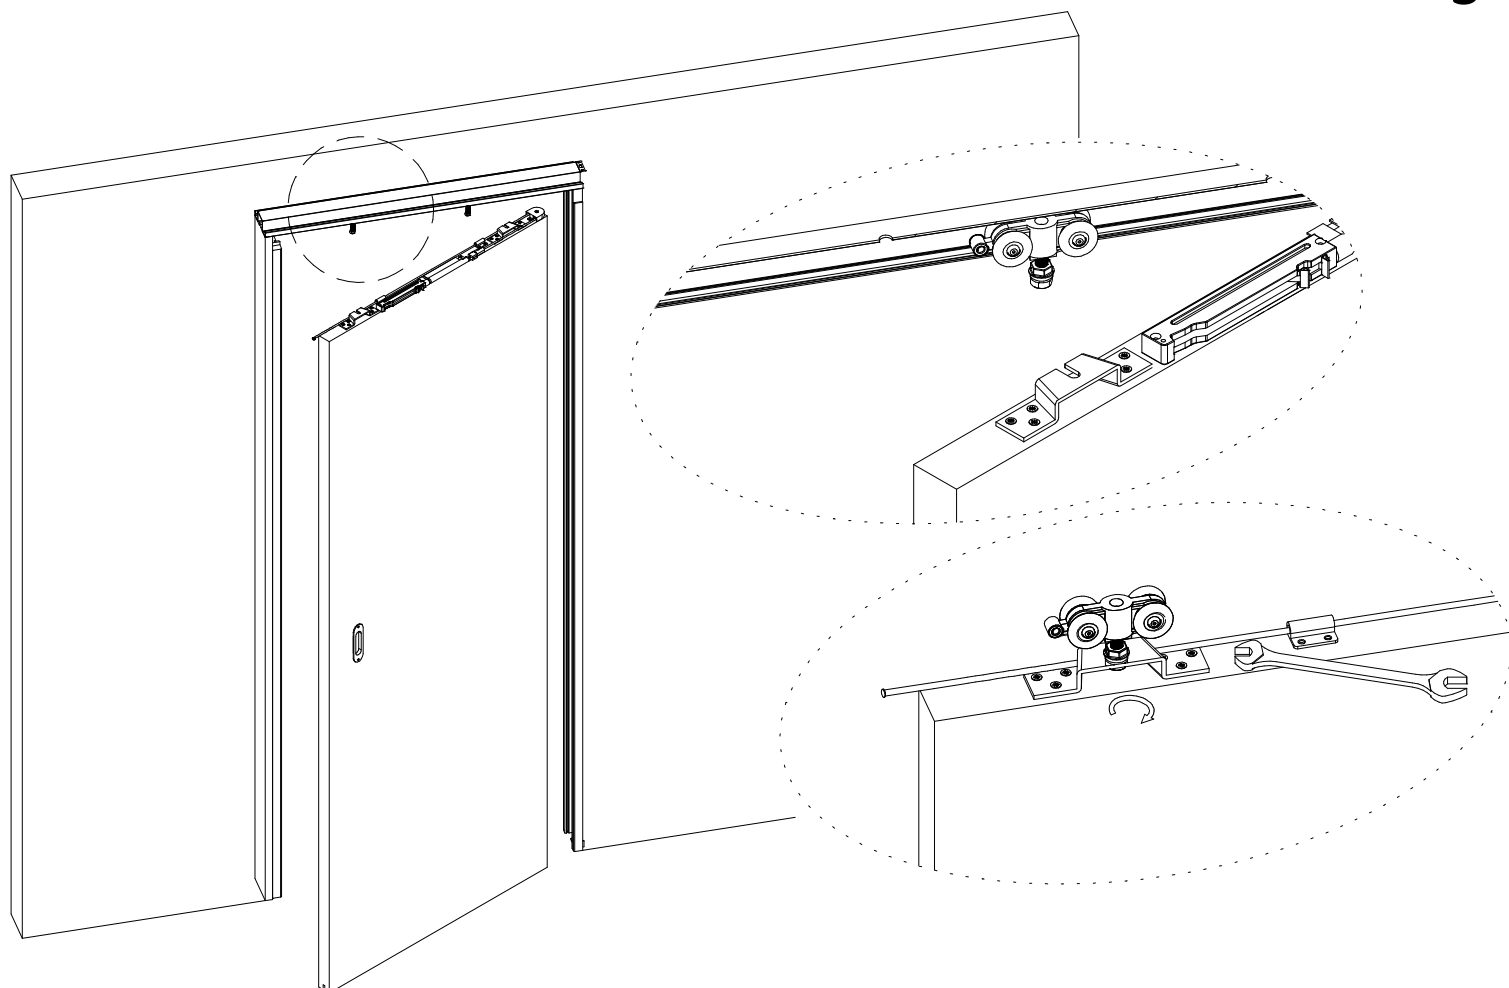

AUTO close

+ EASYstop 40-80 kg

by Ermetika®

VERDE = PORTATA 40 KG
GREEN = 40 KG CAPACITY
VERT = 40 KG CAPACITE
VERDE = CAPACIDAD 40 KG

GIALLO = PORTATA 80 KG
YELLOW = 80 KG CAPACITY
JAUNE = 80 KG CAPACITE
VERDE = CAPACIDAD 80 KG

(E)

1

2

IT - Aggancio della corda elastica nel blocco ES - Conecte el cable elástico al gancho
EN - Hang the elastic cord to the plug FR - Attachez le cable elastique au crochet

5

IT - Regolazione della forza in base al peso dell'anta
 EN - Arrange with reference to the weight og the door
 ES - Ajuste de la fuerza en funcion del peso de la hoja
 FR - Regler la force en raison du poids de la porte