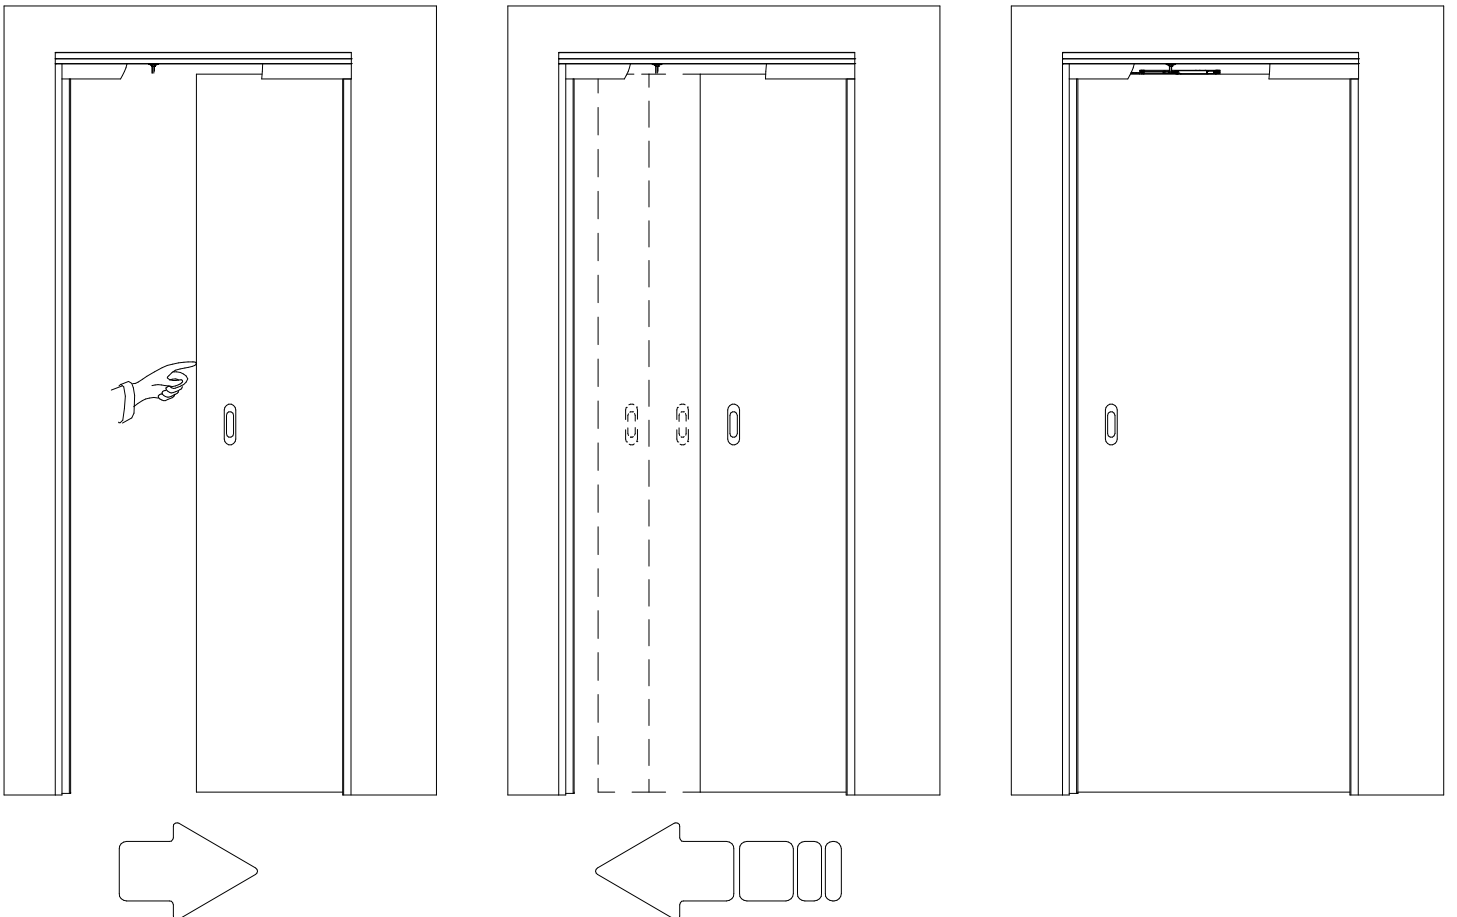

Open...

...Auto close + soft close...

...Closed !