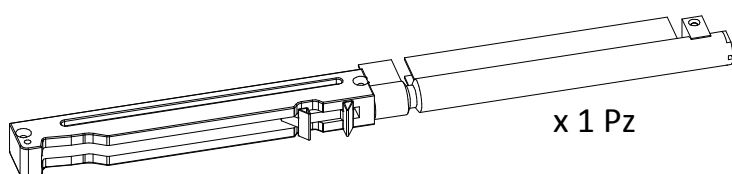

AUTO close

+ EASYstop 40-80 kg

by Ermetika®

VERDE = PORTATA 40 KG
GREEN = 40 KG CAPACITY
VERT = 40 KG CAPACITE
VERDE = CAPACIDAD 40 KG

GIALLO = PORTATA 80 KG
YELLOW = 80 KG CAPACITY
JAUNE = 80 KG CAPACITE
VERDE = CAPACIDAD 80 KG

(A)

(B)

(C)

(D)

x 1 Pz

x 1 Pz

x 2 Pz

x 3 Pz

(E)

1

2

IT - Aggancio della corda elastica nel blocco ES - Conecte el cable elástico al gancho
EN - Hang the elastic cord to the plug FR - Attachez le cable elastique au crochet

5

IT - Regolazione della forza in base al peso dell'anta
 EN - Arrange with reference to the weight og the door
 ES - Ajuste de la fuerza en funcion del peso de la hoja
 FR - Regler la force en raison du poids de la porte