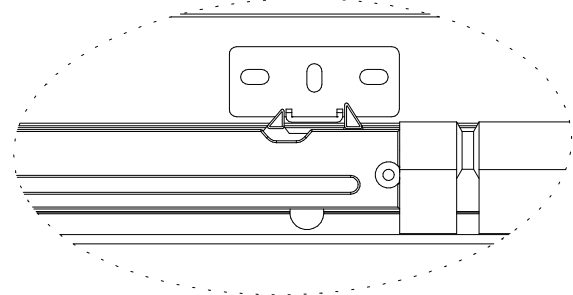

5

IT - Regolazione della forza in base al peso dell'anta
EN - Arrange with reference to the weight og the door
ES - Ajuste de la fuerza en funcion del peso de la hoja
FR - Regler la force en raison du poids de la porte

IT - Fissaggio magnete posteriore
EN - Fixing magnet
ES - Fijacion de iman
FR - Fixation aimant

6