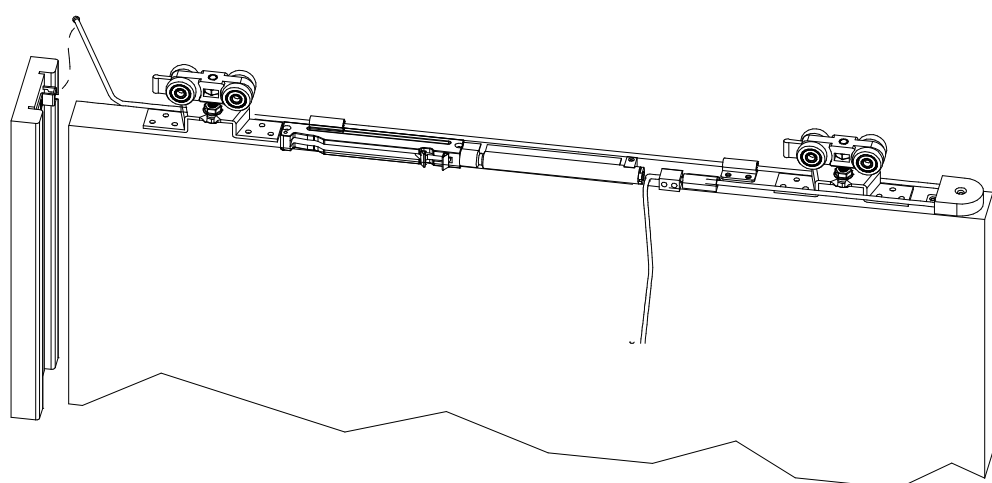

AUTO close

+ EASYstop 40-80 kg

by Ermetika®

VERDE = PORTATA 40 KG
GREEN = 40 KG CAPACITY
VERT = 40 KG CAPACITE
VERDE = CAPACIDAD 40 KG

GIALLO = PORTATA 80 KG
YELLOW = 80 KG CAPACITY
JAUNE = 80 KG CAPACITE
VERDE = CAPACIDAD 80 KG

(E)

1

2

IT - Aggancio della corda elastica nel blocco ES - Conecte el cable elástico al gancho
EN - Hang the elastic cord to the plug FR - Attachez le cable elastique au crochet

5

IT - Regolazione della forza in base al peso dell'anta
 EN - Arrange with reference to the weight og the door
 ES - Ajuste de la fuerza en funcion del peso de la hoja
 FR - Regler la force en raison du poids de la porte