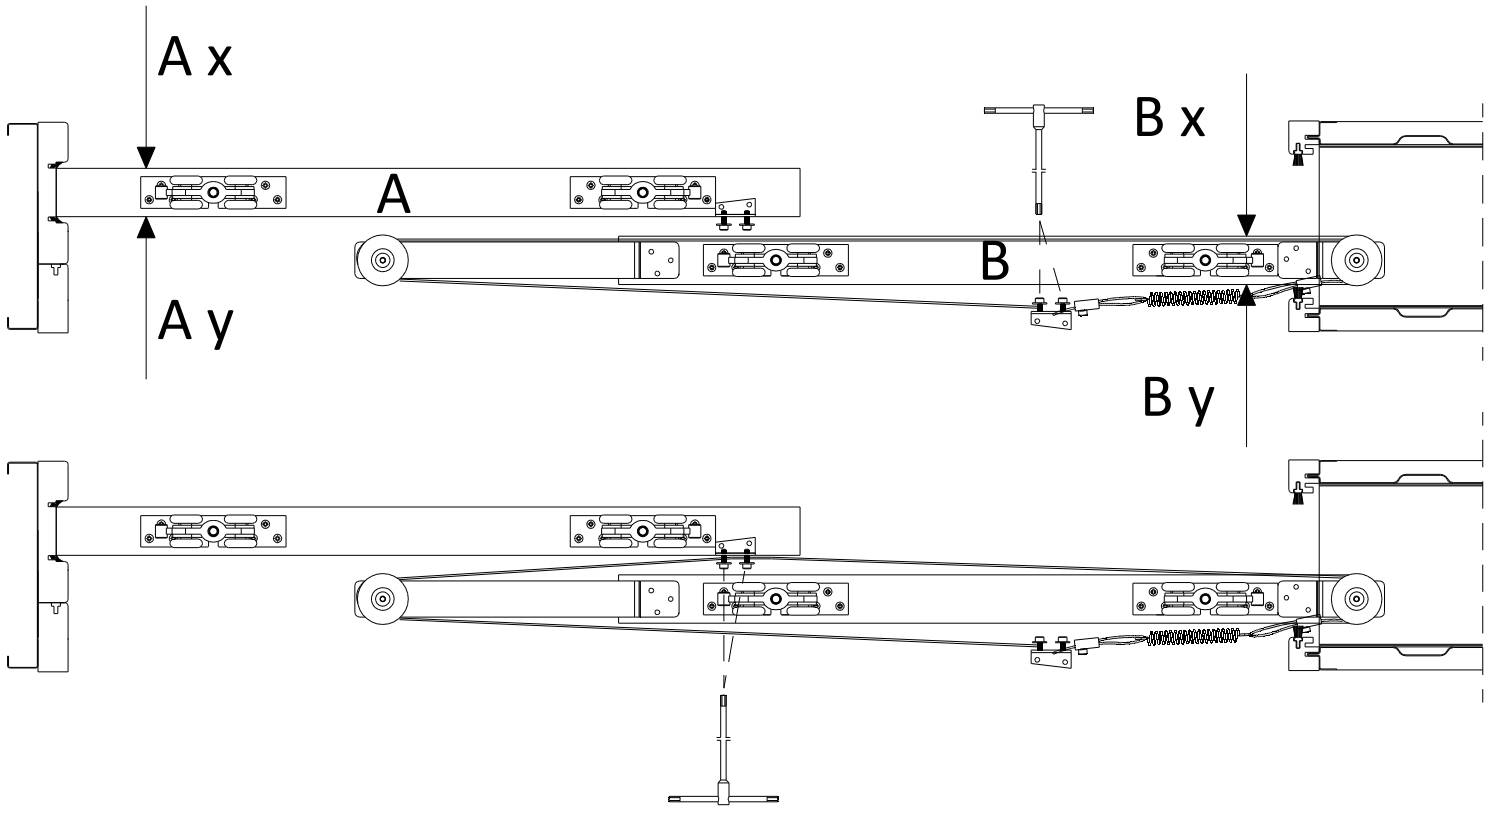

Componenti - components

x2

x2

Ø 4x30
X 8 Pcs

Ø 3,9x13
X 2 Pcs

Ermetika®

Controtelai per porte a scomparsa
Contre-châssis pour portes escamotables
Vanishing sliding doors systems
Armazón para puertas correderas ocultas