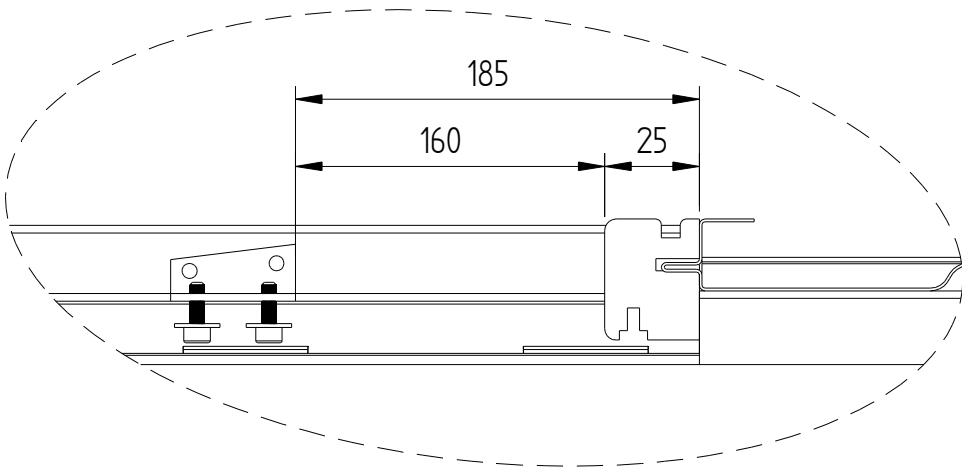

Componenti - components

x2

x2

Ø 4x30
X 8 Pcs

Ø 3,9x13
X 2 Pcs

Ermetika®

Controtelai per porte a scomparsa
Contre-châssis pour portes escamotables
Vanishing sliding doors systems
Armazón para puertas correderas ocultas