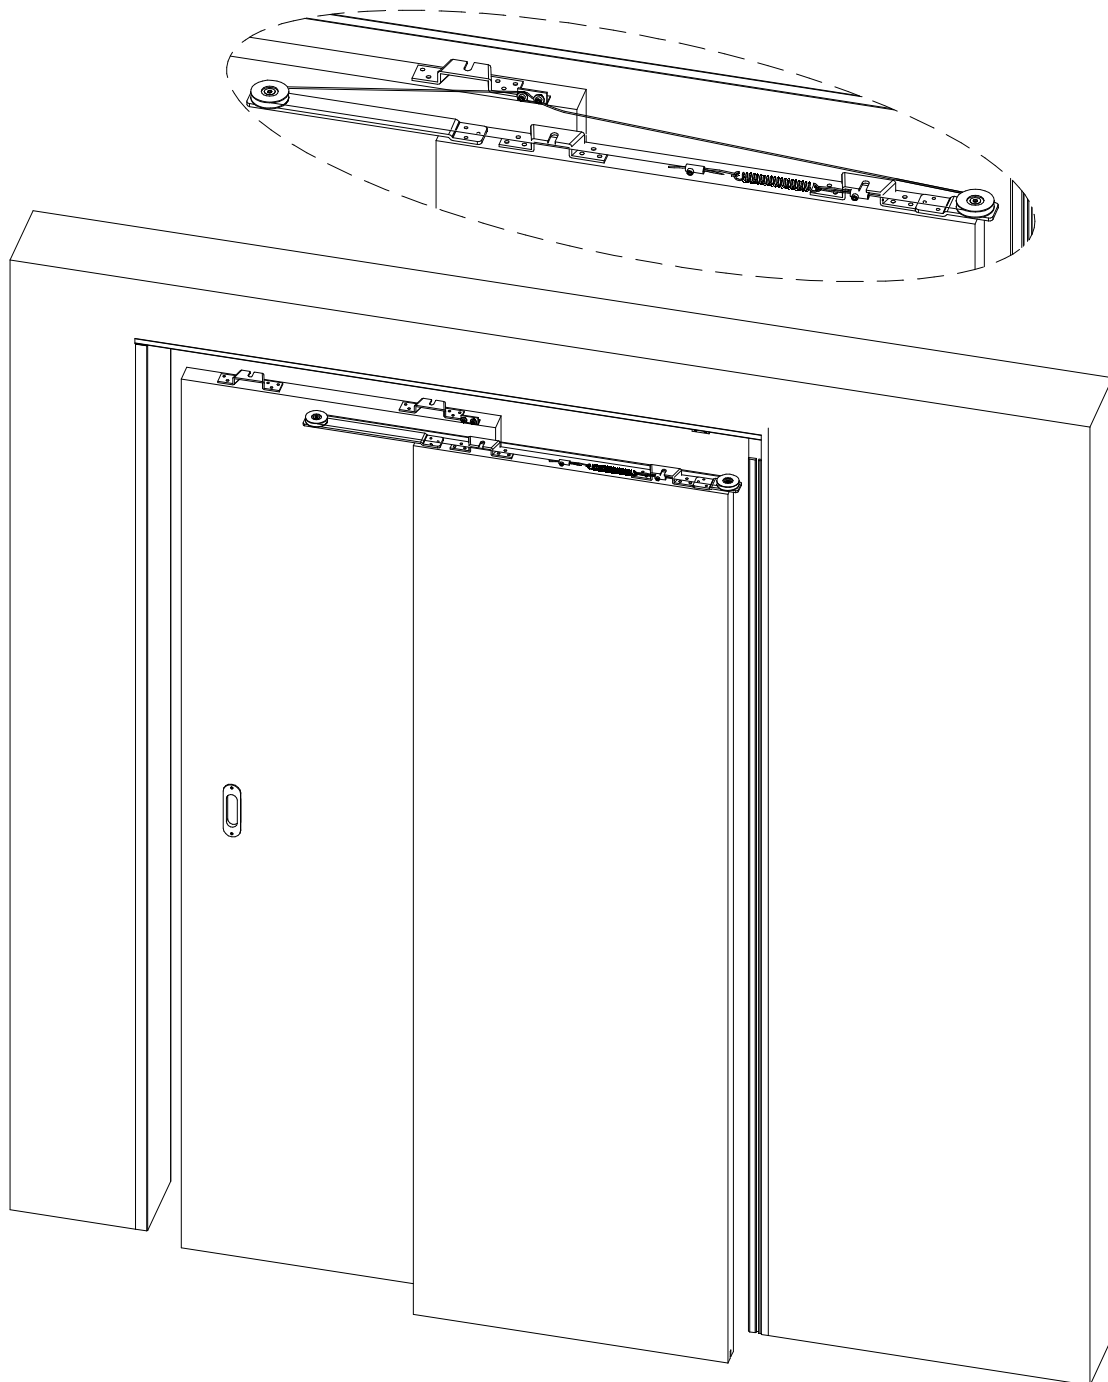

Ermetika[®]

Controtelai per porte a scomparsa
Contre-châssis pour portes escamotables
Vanishing sliding doors systems
Armazón para puertas correderas ocultas

Sincro Staffetta

Ermetika®

Controtelai per porte a scomparsa
Contre-châssis pour portes escamotables
Vanishing sliding doors systems
Armazón para puertas correderas ocultas

Componenti - components

x2

x2

Ø 4x30
X 8 Pcs

Ø 3,9x13
X 2 Pcs

Ermetika®

Controtelai per porte a scomparsa
Contre-châssis pour portes escamotables
Vanishing sliding doors systems
Armazón para puertas correderas ocultas