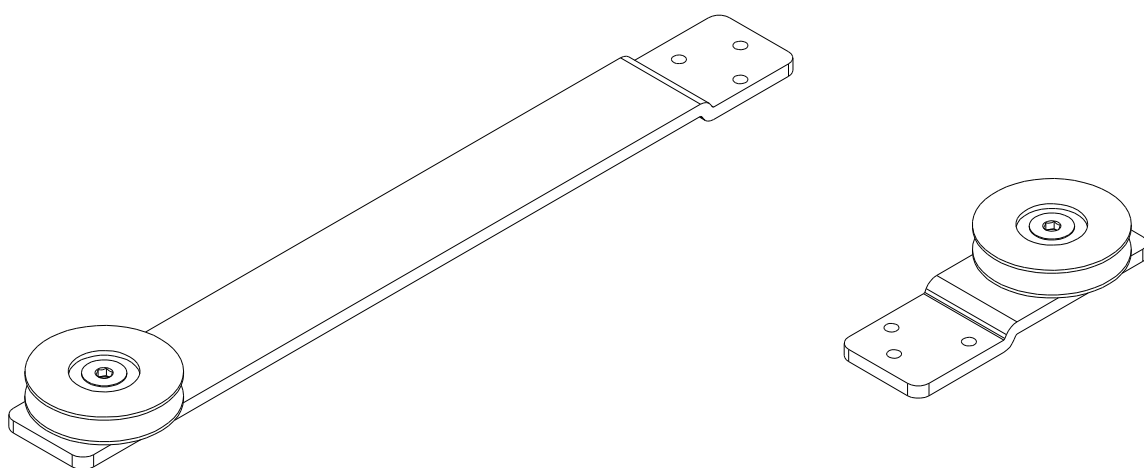

Ermetika[®]

Controtelai per porte a scomparsa
Contre-châssis pour portes escamotables
Vanishing sliding doors systems
Armazón para puertas correderas ocultas

Sincro Staffetta

Ermetika®

Controtelai per porte a scomparsa
Contre-châssis pour portes escamotables
Vanishing sliding doors systems
Armazón para puertas correderas ocultas

Componenti - components

x2

x2

Ø 4x30
X 8 Pcs

Ø 3,9x13
X 2 Pcs

Ermetika®

Controtelai per porte a scomparsa
Contre-châssis pour portes escamotables
Vanishing sliding doors systems
Armazón para puertas correderas ocultas