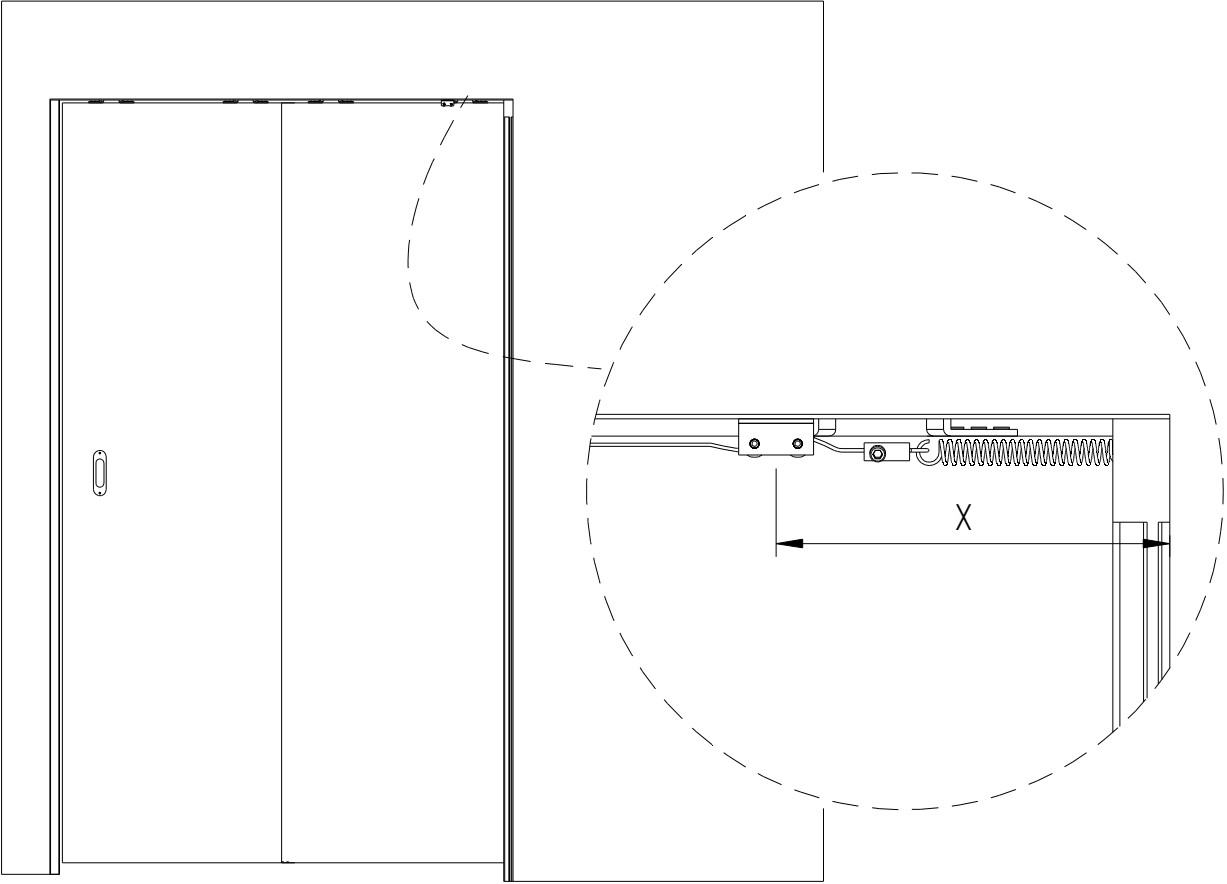

Componenti - components

x2

x2

Ø 4x30
X 8 Pcs

Ø 3,9x13
X 2 Pcs

Ermetika®

Controtelai per porte a scomparsa
Contre-châssis pour portes escamotables
Vanishing sliding doors systems
Armazón para puertas correderas ocultas