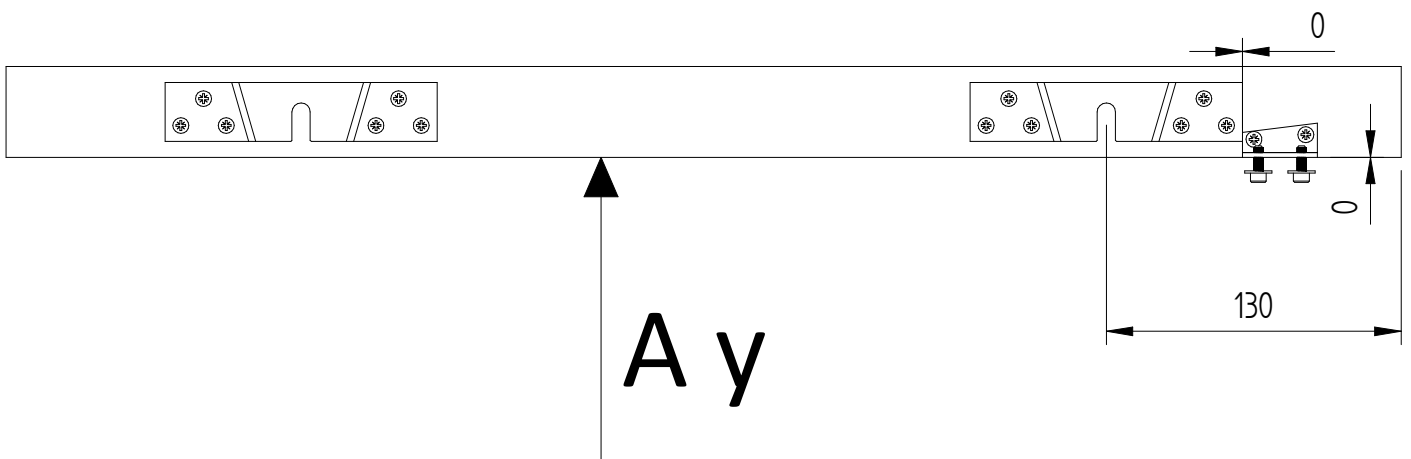

Ermetika[®]

Controtelai per porte a scomparsa
Contre-châssis pour portes escamotables
Vanishing sliding doors systems
Armazón para puertas correderas ocultas

Sincro Staffetta

Ermetika®

Controtelai per porte a scomparsa
Contre-châssis pour portes escamotables
Vanishing sliding doors systems
Armazón para puertas correderas ocultas

Componenti - components

x2

x2

Ø 4x30
X 8 Pcs

Ø 3,9x13
X 2 Pcs

Ermetika®

Controtelai per porte a scomparsa
Contre-châssis pour portes escamotables
Vanishing sliding doors systems
Armazón para puertas correderas ocultas