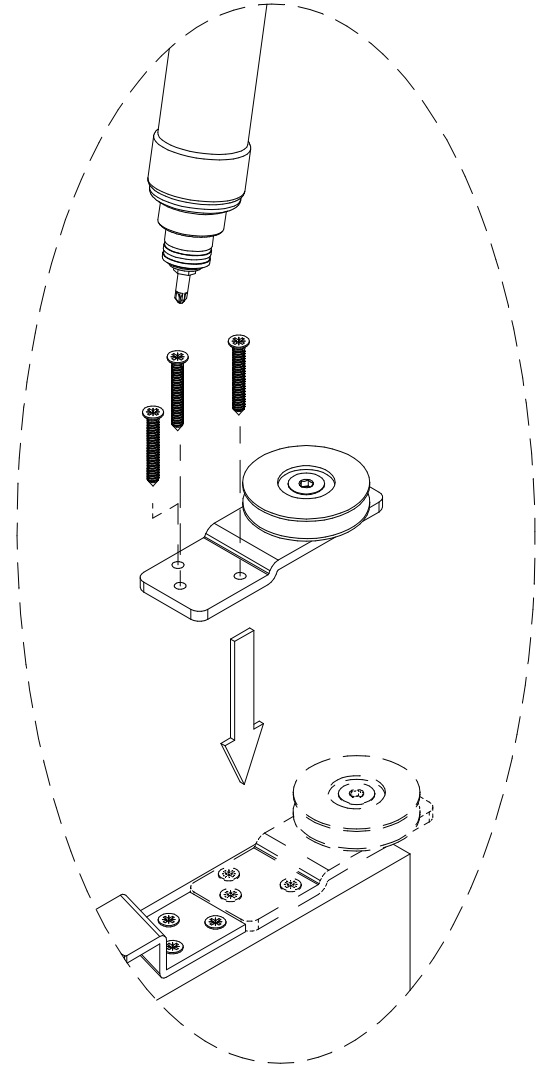

Componenti - components

x2

x2

Ø 4x30
X 8 Pcs

Ø 3,9x13
X 2 Pcs

Ermetika®

Controtelai per porte a scomparsa
Contre-châssis pour portes escamotables
Vanishing sliding doors systems
Armazón para puertas correderas ocultas