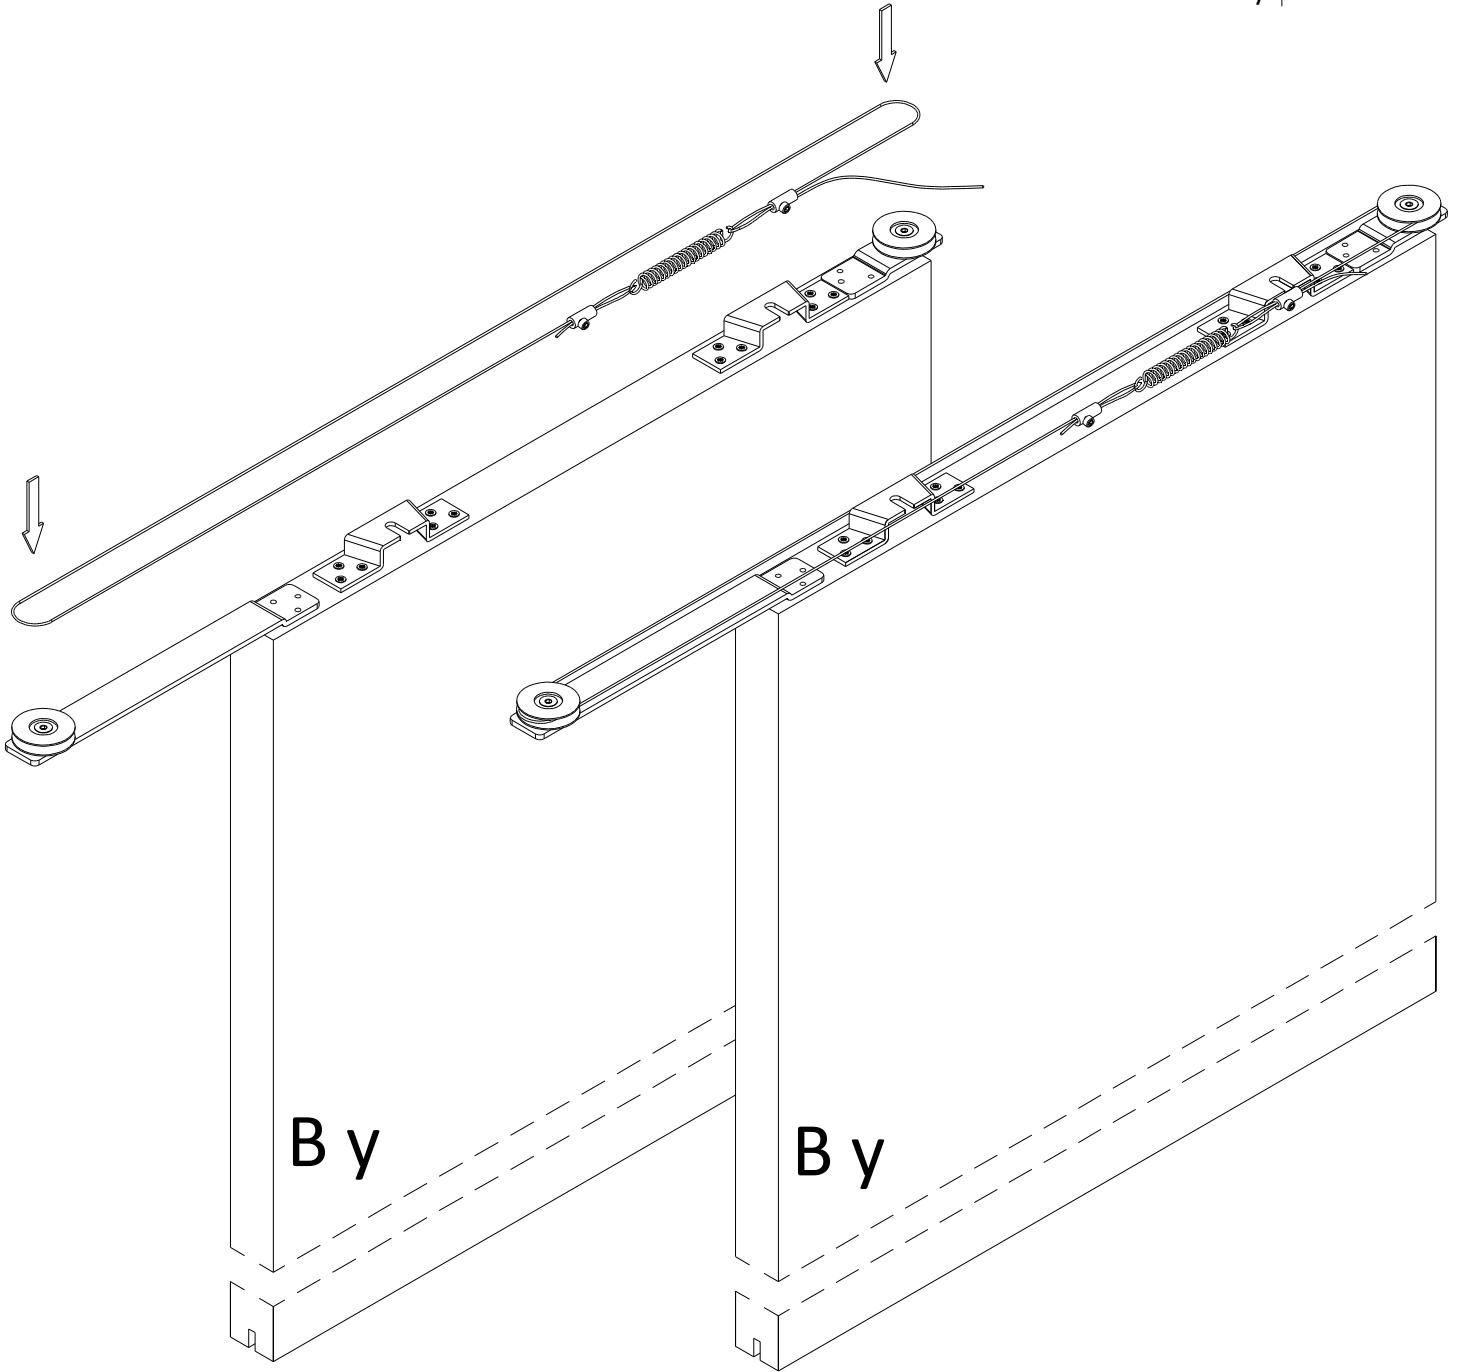

Componenti - components

x2

x2

Ø 4x30
X 8 Pcs

Ø 3,9x13
X 2 Pcs

Ermetika®

Controtelai per porte a scomparsa
Contre-châssis pour portes escamotables
Vanishing sliding doors systems
Armazón para puertas correderas ocultas