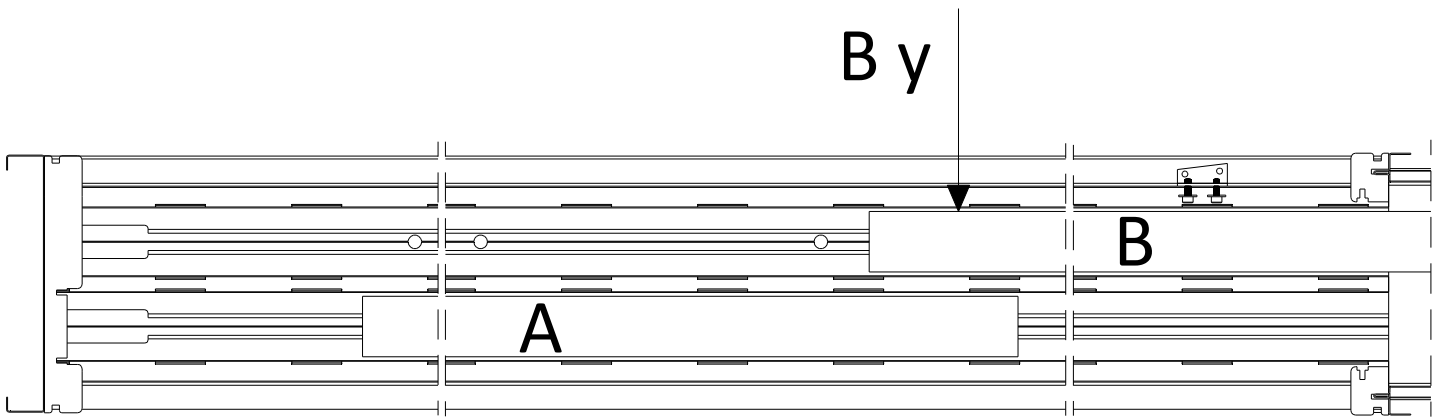

Ermetika[®]

Controtelai per porte a scomparsa
Contre-châssis pour portes escamotables
Vanishing sliding doors systems
Armazón para puertas correderas ocultas

Sincro Staffetta

Ermetika®

Controtelai per porte a scomparsa
Contre-châssis pour portes escamotables
Vanishing sliding doors systems
Armazón para puertas correderas ocultas

Componenti - components

x2

x2

Ø 4x30
X 8 Pcs

Ø 3,9x13
X 2 Pcs

Ermetika®

Controtelai per porte a scomparsa
Contre-châssis pour portes escamotables
Vanishing sliding doors systems
Armazón para puertas correderas ocultas