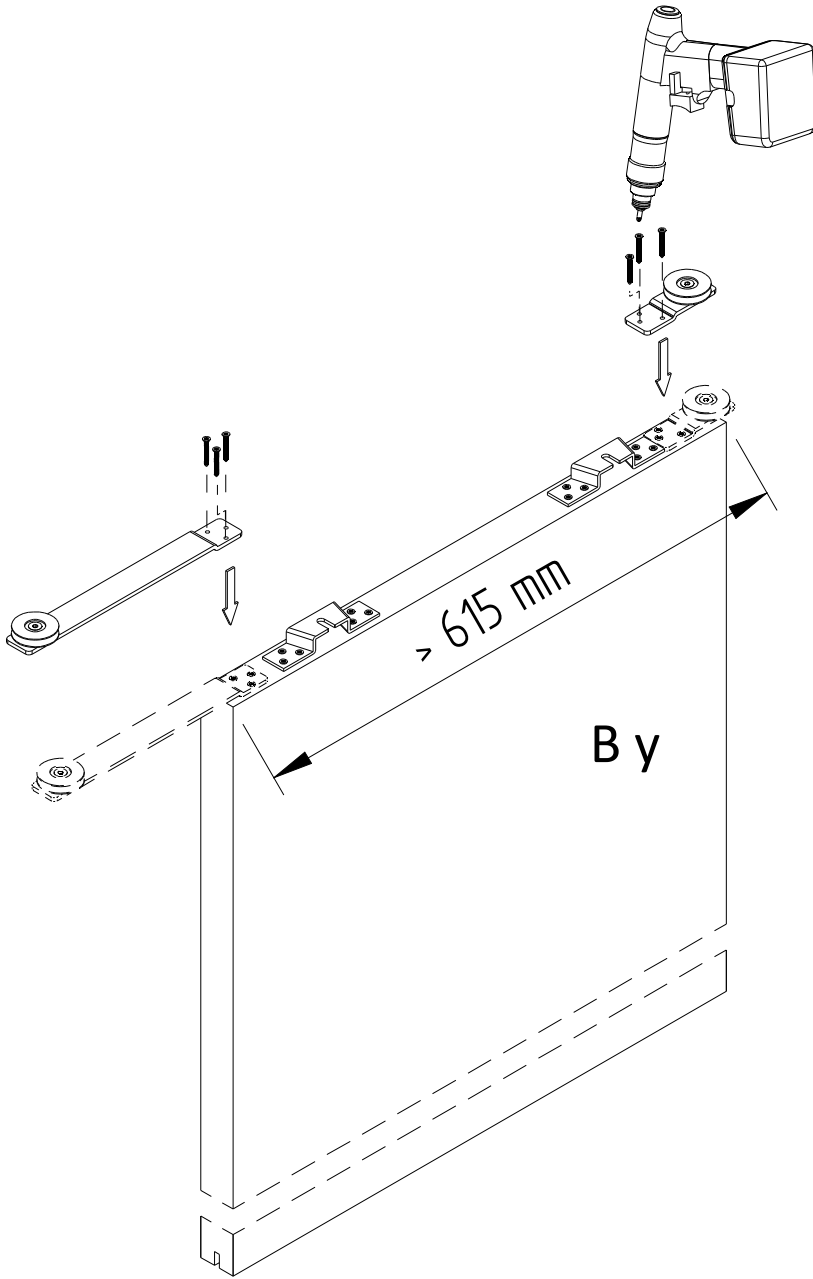

Componenti - components

x2

x2

Ø 4x30
X 8 Pcs

Ø 3,9x13
X 2 Pcs

Ermetika®

Controtelai per porte a scomparsa
Contre-châssis pour portes escamotables
Vanishing sliding doors systems
Armazón para puertas correderas ocultas