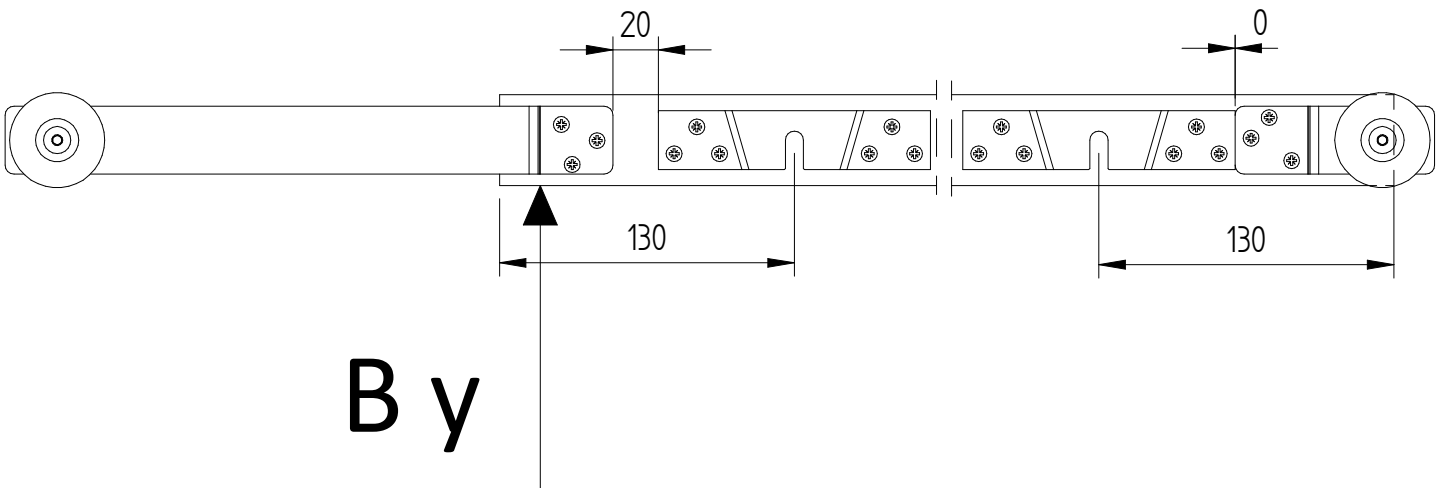

Ermetika[®]

Controtelai per porte a scomparsa
Contre-châssis pour portes escamotables
Vanishing sliding doors systems
Armazón para puertas correderas ocultas

Sincro Staffetta

Ermetika®

Controtelai per porte a scomparsa
Contre-châssis pour portes escamotables
Vanishing sliding doors systems
Armazón para puertas correderas ocultas

Componenti - components

x2

x2

Ø 4x30
X 8 Pcs

Ø 3,9x13
X 2 Pcs

Ermetika®

Controtelai per porte a scomparsa
Contre-châssis pour portes escamotables
Vanishing sliding doors systems
Armazón para puertas correderas ocultas