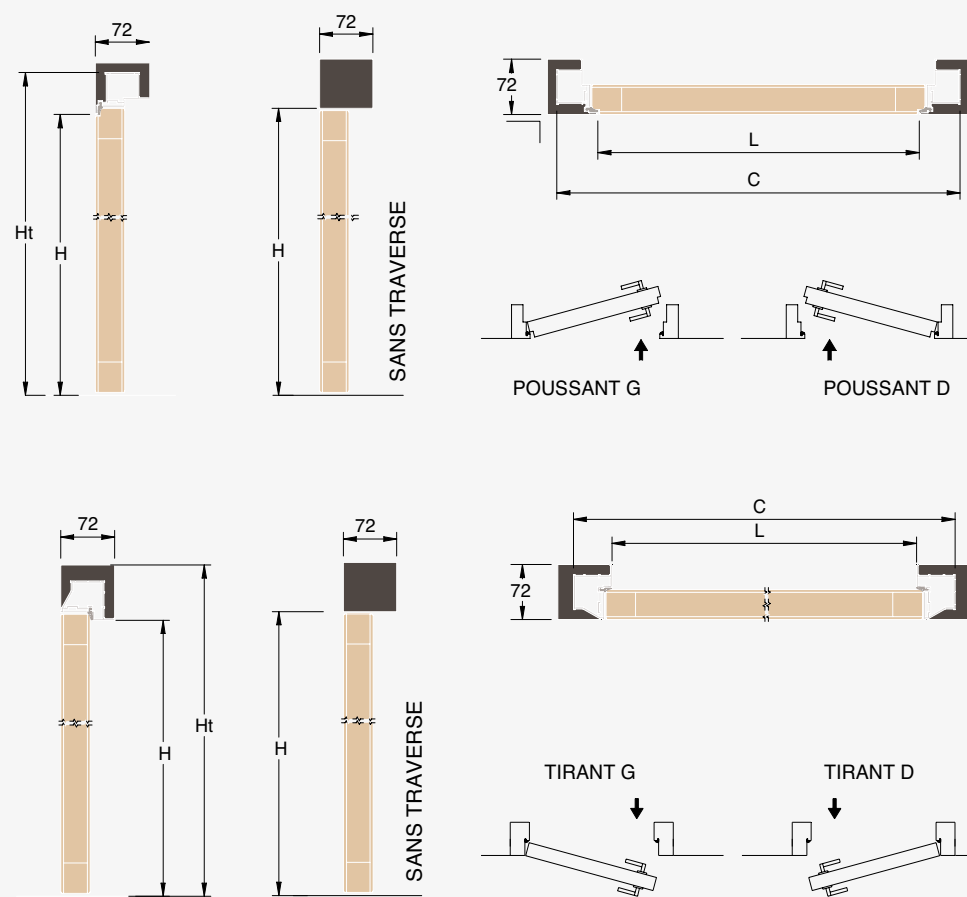

Absolute Swing 72

40 mm Door thickness / Épaisseur de porte

PASSAGE SIZE OUVERTURE DE PASSAGE - L	PASSAGE SIZE OUVERTURE DE PASSAGE - H	DOOR SIZE PORTE	C	HT	SP
616	2037	630x2040	726	2092	72 + Extension Kit 100 72 + Kit Extension pour épais- eur 100
716		730x2040	826		
816		830x2040	926		
916		930x2040	1026		
1016		1030x2040	1126		
1116		1130x2040	1226		

**FEASIBLE DIMENSIONS
MESURES RÉALISABLES**

WIDTH / LARGEUR
L from/de 616 to/à 1116 mm

HEIGHT / HAUTEUR
H from/de 1037 mm to/à 2737 mm

**FORMULAS TO CALCULATE DIMENSION
CALCUL DE L ENCOMBREMENT**

WIDTH / LARGEUR:
L + 110

DIMENSION	WALL mm
CLEAR OPENING mm L x H	107
600 x 2100	€ 422,50
700 x 2100	€ 422,50
800 x 2100	€ 422,50
900 x 2100	€ 422,50
1000 x 2100	€ 470,00

FH CUSTOM SIZE IN HEIGHT

DIMENSION	WALL mm
CLEAR OPENING mm L x H	107
600 x 2000/2400	€ 475,00
700 x 2000/2400	€ 475,00
800 x 2000/2400	€ 475,00
900 x 2000/2400	€ 475,00
1000 x 2000/2400	€ 520,00

FLH CUSTOM SIZE IN HEIGHT AND WIDTH

DIMENSION	WALL mm
CLEAR OPENING mm L x H	107
600÷900 x 1500÷2300	€ 540,00
600÷900 x 2301÷2700	€ 640,00
901÷1000 x 1500÷2300	€ 590,00
901÷1000 x 2301÷2700	€ 690,00

The symbol +indicate an INTERVAL:600÷900 indicates the range of measurements ranging from 600 to 900