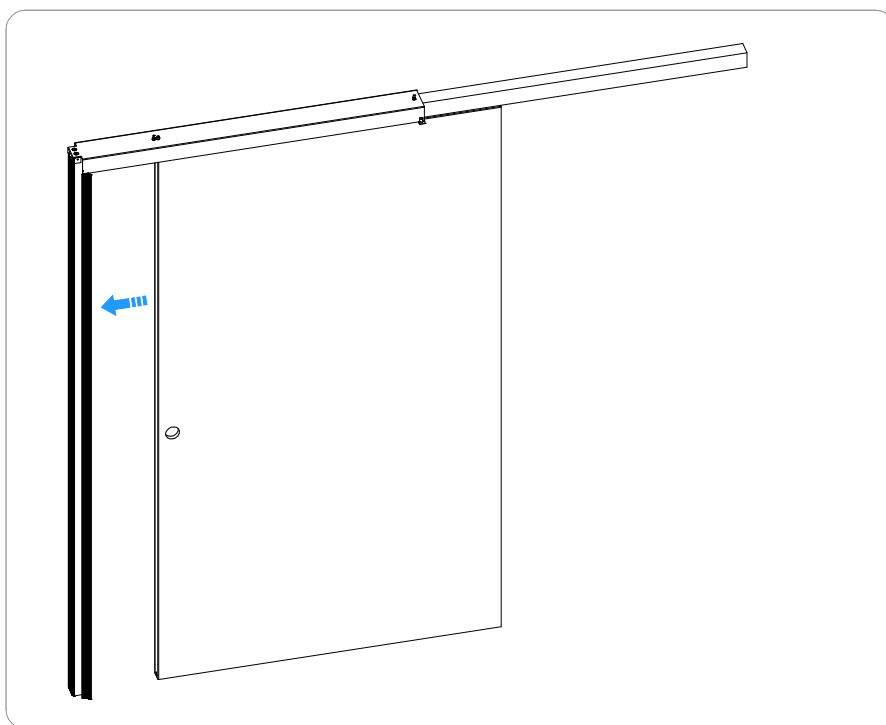

IT - ISTRUZIONI MONTAGGIO  
PORTA SCORREVOLE  
FILOMURO PER MAG EVO

FR - INSTRUCTIONS MONTAGE  
PORTE COULISSANT

EN - SET UP INSTRUCTIONS  
SLIDING DOOR

ES - INSTRUCCIONES DE  
MONTAJE PUERTA  
CORREDERA