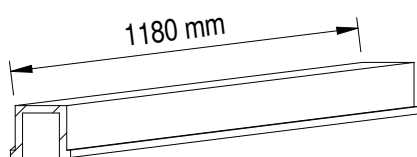

Dotazione / Standard equipment / Equipo standard / Equipement standard