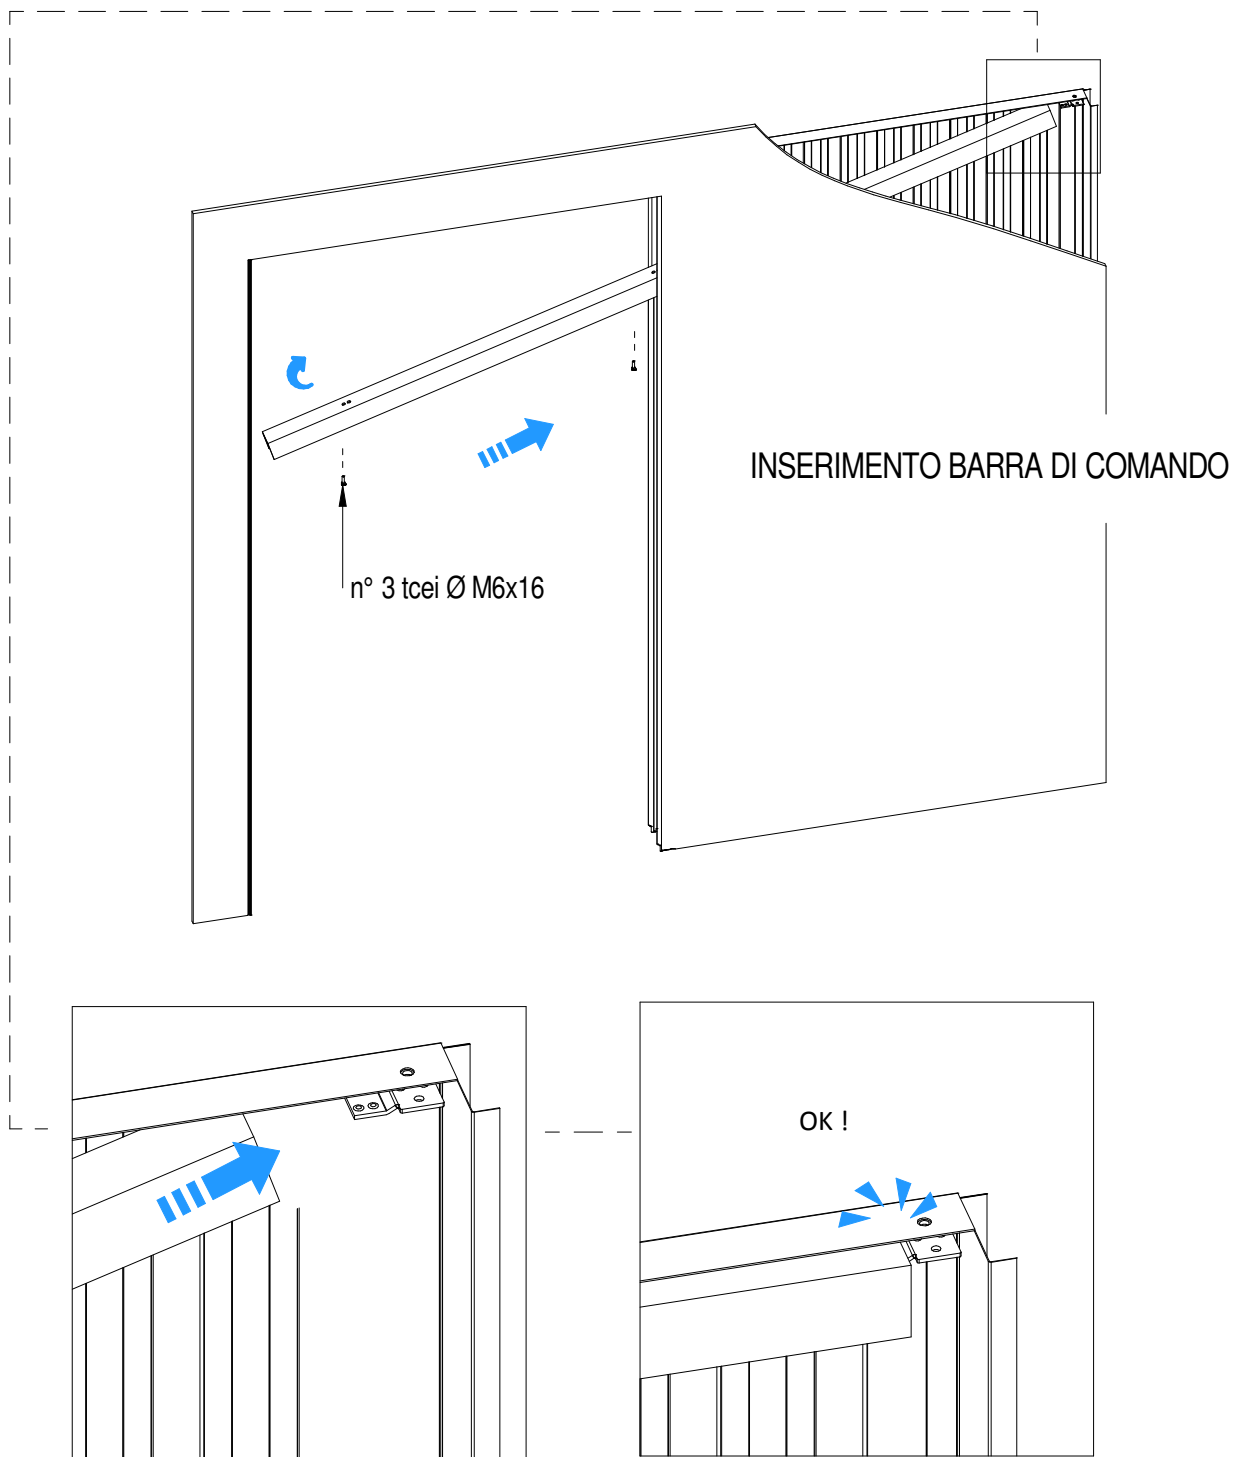

IT - ISTRUZIONI MONTAGGIO  
PORTA SCORREVOLE  
FILOMURO PER MAG EVO

FR - INSTRUCTIONS MONTAGE  
PORTE COULISSANT

EN - SET UP INSTRUCTIONS  
SLIDING DOOR

ES - INSTRUCCIONES DE  
MONTAJE PUERTA  
CORREDERA

## Installazione porta scorrevole in legno

## Dimensioni porta scorrevole in legno

4

Profilo sottoporta in alluminio ( in dotazione )

Spazzolino verticale