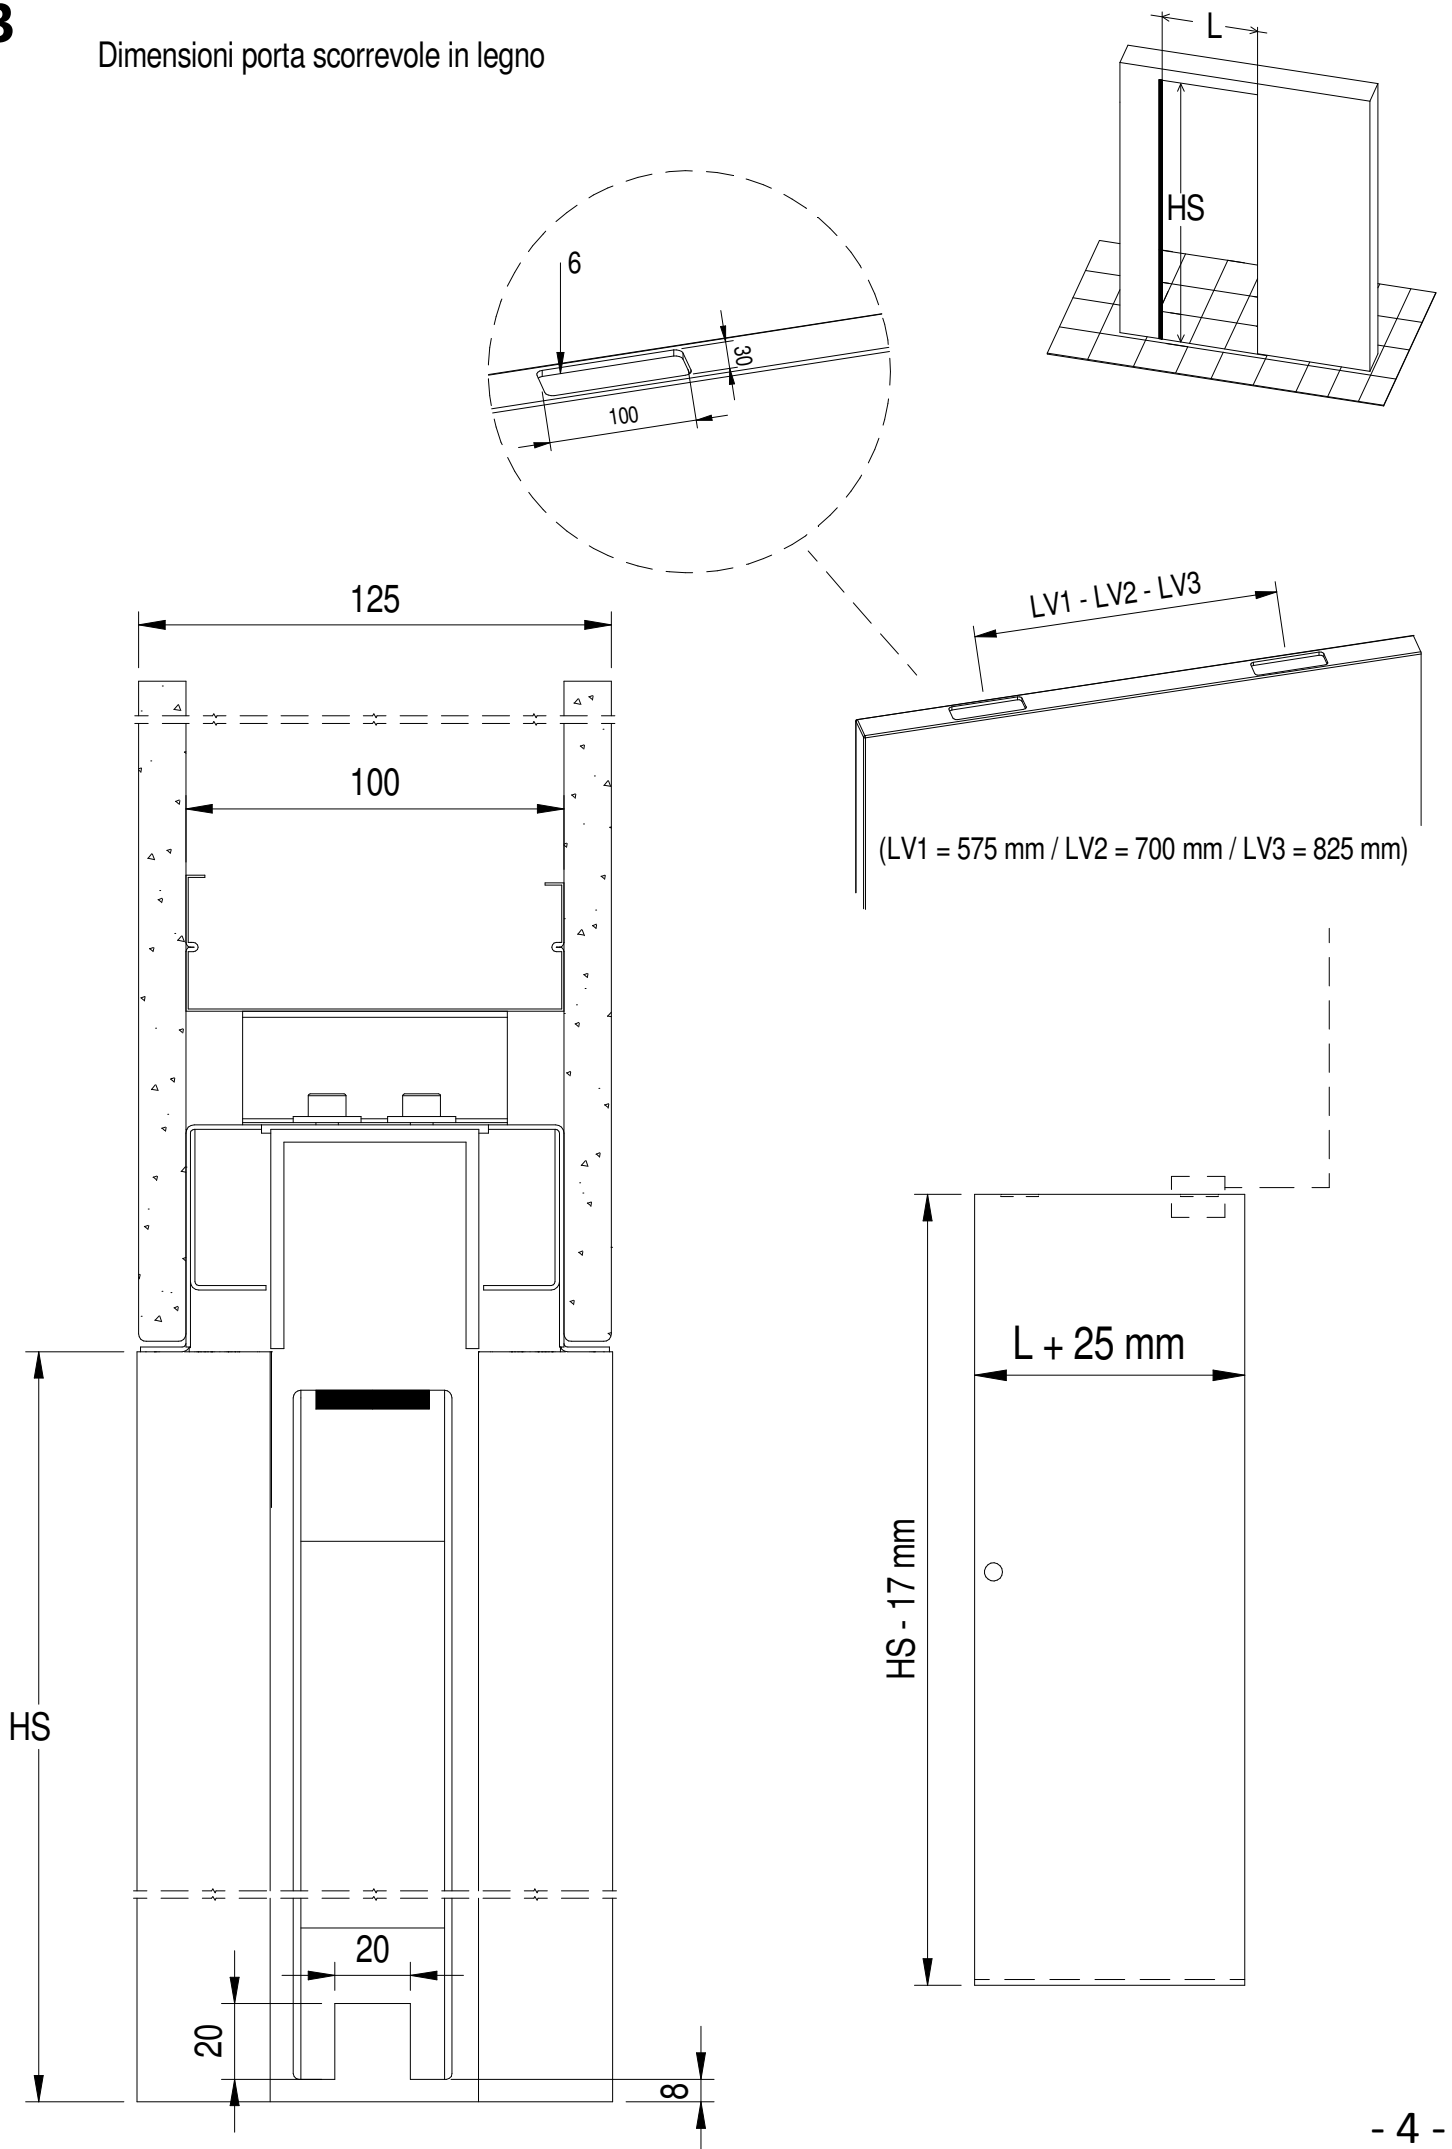

## Installazione porta scorrevole in legno

## Dimensioni porta scorrevole in legno

4

Profilo sottoporta in alluminio ( in dotazione )

Spazzolino verticale