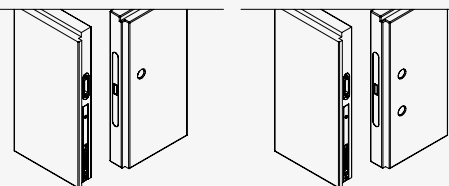

Absolute Swing

Ermetika's Absolute Swing, the hinged frameless system, is available in double door version.

Le système invisible battant, Absolute Swing, est disponible en version double vantaux.

VERSIONS

Available in pull and push version, for plastered and plasterboard walls.

Disponible en version à tirer et à pousser, pour les murs en enduit et en plaques de plâtre.

STANDARD DOUBLE DOOR VERSION VERSION DOUBLE VANTAUX STANDARD