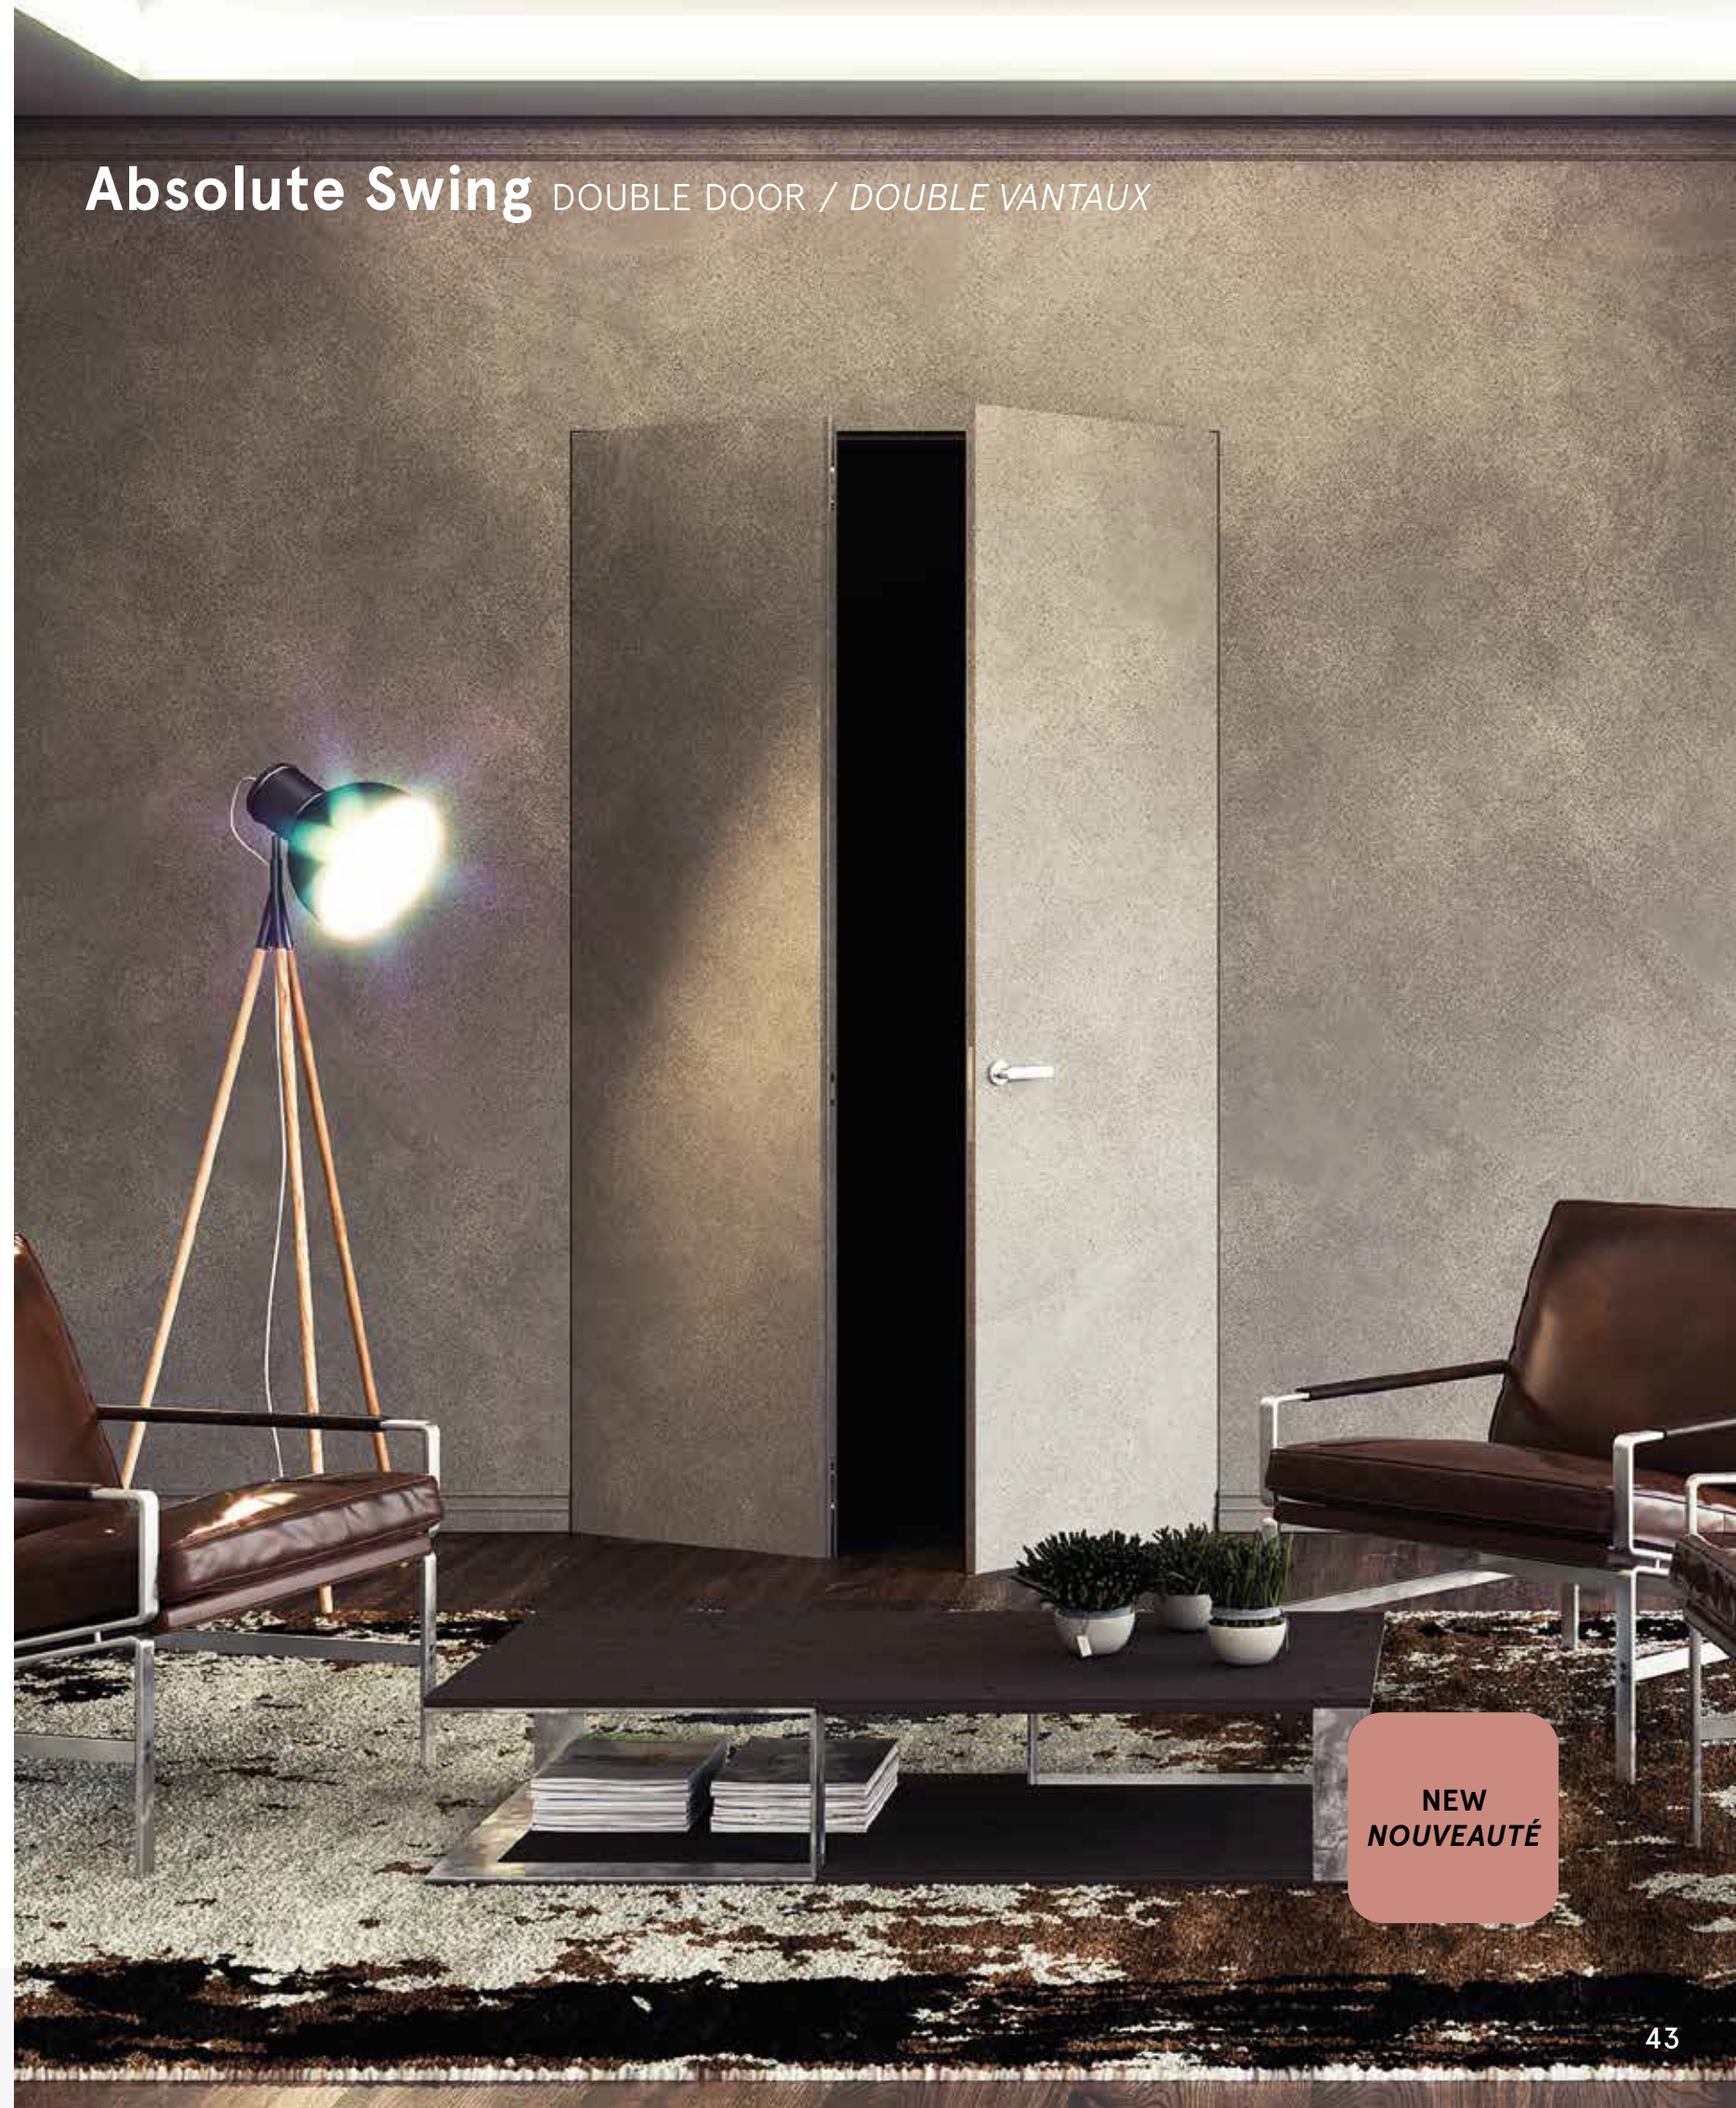

Absolute Swing DOUBLE DOOR / DOUBLE VANTAUX