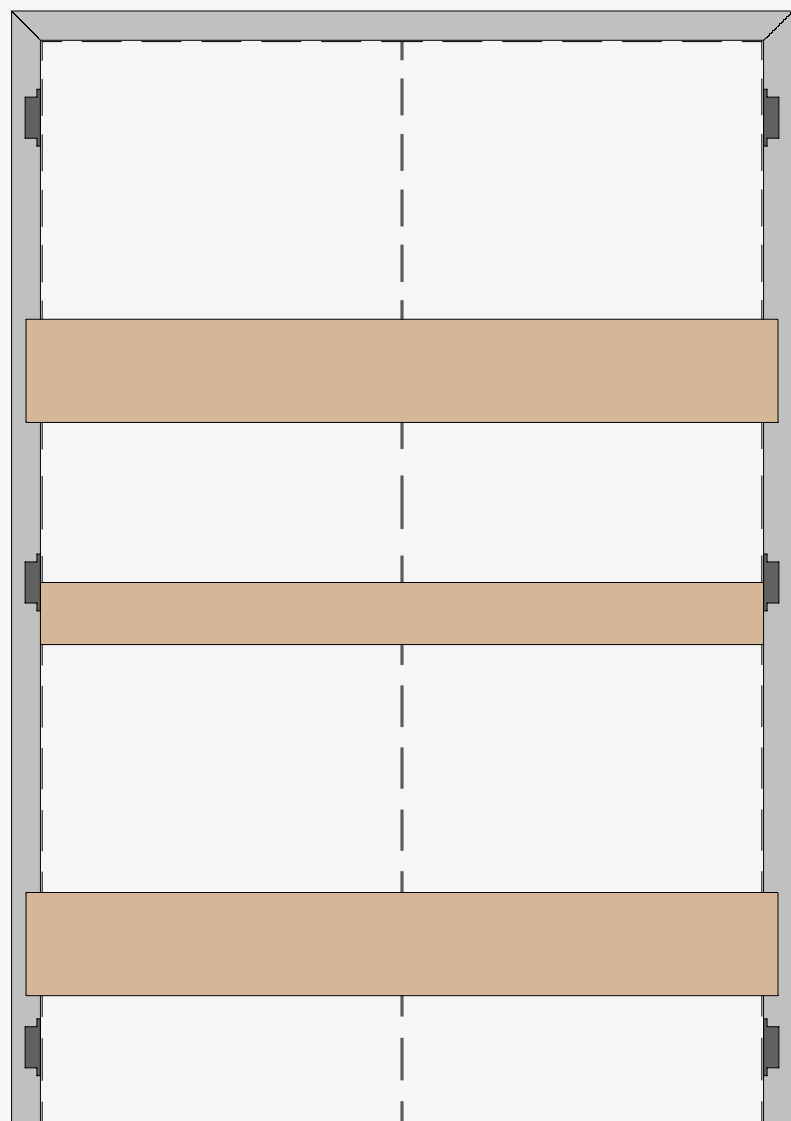

Absolute Swing

Ermetika's Absolute Swing, the hinged frameless system, is available in double door version.

Le système invisible battant, Absolute Swing, est disponible en version double vantaux.

VERSIONS

Available in pull and push version, for plastered and plasterboard walls.

Disponible en version à tirer et à pousser, pour les murs en enduit et en plaques de plâtre.

STANDARD DOUBLE DOOR VERSION VERSION DOUBLE VANTAUX STANDARD