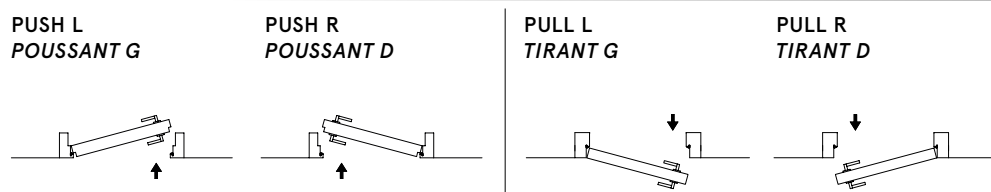

CABINET VERSION / VERSION PLACARD

Walk-in closet with double top Magnetic striking plate Contact
Dressing avec double Gâche magnétique Contact

NOTE / REMARQUE

Independent opening of both doors
Ouverture indépendante des deux portes

OPENING DIRECTION / SENS D'OUVERTURE

(To be expressed in purchasing orders) / (à indiquer au moment de la commande)

ADDITIONAL COST €

FRAME
+ 20% on pricelist

DOOR
SINGLE DOOR PRICE X2

Absolute Swing DOUBLE DOOR / DOUBLE VANTAUX