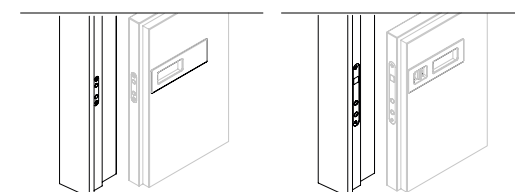

### VERSIONS

Available in pull version, for plastered and plasterboard walls.

Disponible en version à tirer, pour les murs en plâtre et en plaques de plâtre.

**NOTE / REMARQUE**  
 • Maximum tilt angle 70°  
 Angle d'inclinaison maximal 70°  
 • Panel and frame can not be bought separately  
 Le panneau et le cadre ne peuvent pas être vendus séparément

### DRILLING ON FRAME AND DOOR FOR LOCK

Percement sur la porte et sur le châssis pour serrure

Magnetic lock with keyhole / Serrure magnétique BC **INCLUDED**

Magnetic lock with cylinder hole / Serrure magnétique avec trou pour cylindre **INCLUDED**

Magnetic lock with bath latch hole / Serrure magnétique avec condamnation pour toilette **INCLUDED**

Magnetic striking plate Contact Gâche magnétique Contact

Electric striking plate Gâche électrique

Rod handle setting Prédiposition pour dispositif anti-panique **INCLUDED**