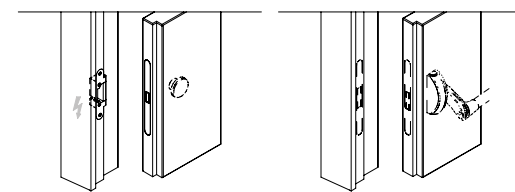

### VERSIONS

Available in pull version, for plastered and plasterboard walls.

Disponible en version à tirer, pour les murs en plâtre et en plaques de plâtre.

**NOTE / REMARQUE**  
 • Maximum tilt angle 70°  
 Angle d'inclinaison maximal 70°  
 • Panel and frame can not be bought separately  
 Le panneau et le cadre ne peuvent pas être vendus séparément

### DRILLING ON FRAME AND DOOR FOR LOCK

Percement sur la porte et sur le châssis pour serrure

Magnetic lock with keyhole / Serrure magnétique BC **INCLUDED**

Magnetic lock with cylinder hole / Serrure magnétique avec trou pour cylindre **INCLUDED**

Magnetic lock with bath latch hole / Serrure magnétique avec condamnation pour toilette **INCLUDED**

Magnetic striking plate Contact Gâche magnétique Contact

Electric striking plate Gâche électrique

Rod handle setting Prédiposition pour dispositif anti-panique **INCLUDED**

Kit Adapta Without bath latch hole

Kit Adapta With bath latch hole