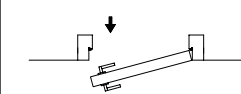

PULL R
TIRANT D