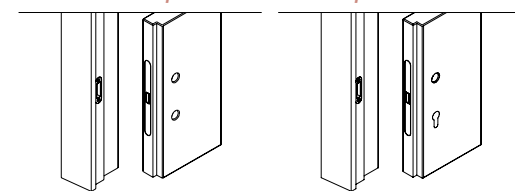

### VERSIONS

Available in pull version, for plastered and plasterboard walls.

Disponible en version à tirer, pour les murs en plâtre et en plaques de plâtre.

**NOTE / REMARQUE**  
 • Maximum tilt angle 70°  
 Angle d'inclinaison maximal 70°  
 • Panel and frame can not be bought separately  
 Le panneau et le cadre ne peuvent pas être vendus séparément

### DRILLING ON FRAME AND DOOR FOR LOCK

Percement sur la porte et sur le châssis pour serrure

Magnetic lock with keyhole / Serrure magnétique BC **INCLUDED**

Magnetic lock with cylinder hole / Serrure magnétique avec trou pour cylindre **INCLUDED**