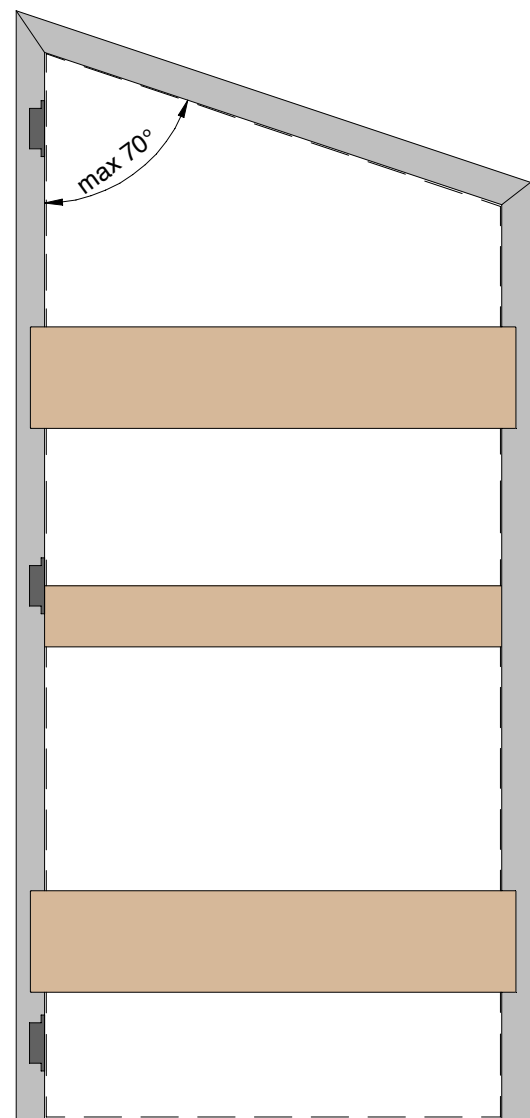

# Absolute Swing

Ermetika's Absolute Swing, the hinged frameless system, is available in trapezoidal version.

Le système invisible battant, Absolute Swing, est disponible en version trapézoïdale.

### VERSIONS

Available in pull version, for plastered and plasterboard walls.

Disponible en version à tirer, pour les murs en plâtre et en plaques de plâtre.

**NOTE / REMARQUE**  
 • Maximum tilt angle 70°  
 Angle d'inclinaison maximal 70°  
 • Panel and frame can not be bought separately  
 Le panneau et le cadre ne peuvent pas être vendus séparément

### FEASIBLE DIMENSIONS / MESURES RÉALISABLES

#### WIDTH / LARGEUR

Wall / Mur 107/125: L from/de 600 to/à 1100 mm