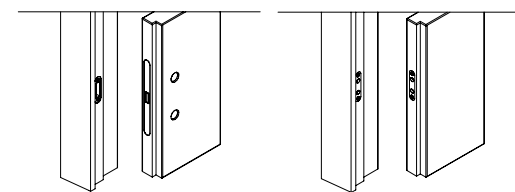

### VERSIONS

Available in pull version, for plastered and plasterboard walls.

Disponible en version à tirer, pour les murs en plâtre et en plaques de plâtre.

**NOTE / REMARQUE**  
 • Maximum tilt angle 70°  
 Angle d'inclinaison maximal 70°  
 • Panel and frame can not be bought separately  
 Le panneau et le cadre ne peuvent pas être vendus séparément

### DRILLING ON FRAME AND DOOR FOR LOCK

Percement sur la porte et sur le châssis pour serrure

Magnetic lock with keyhole / Serrure magnétique BC **INCLUDED**

Magnetic lock with cylinder hole / Serrure magnétique avec trou pour cylindre **INCLUDED**