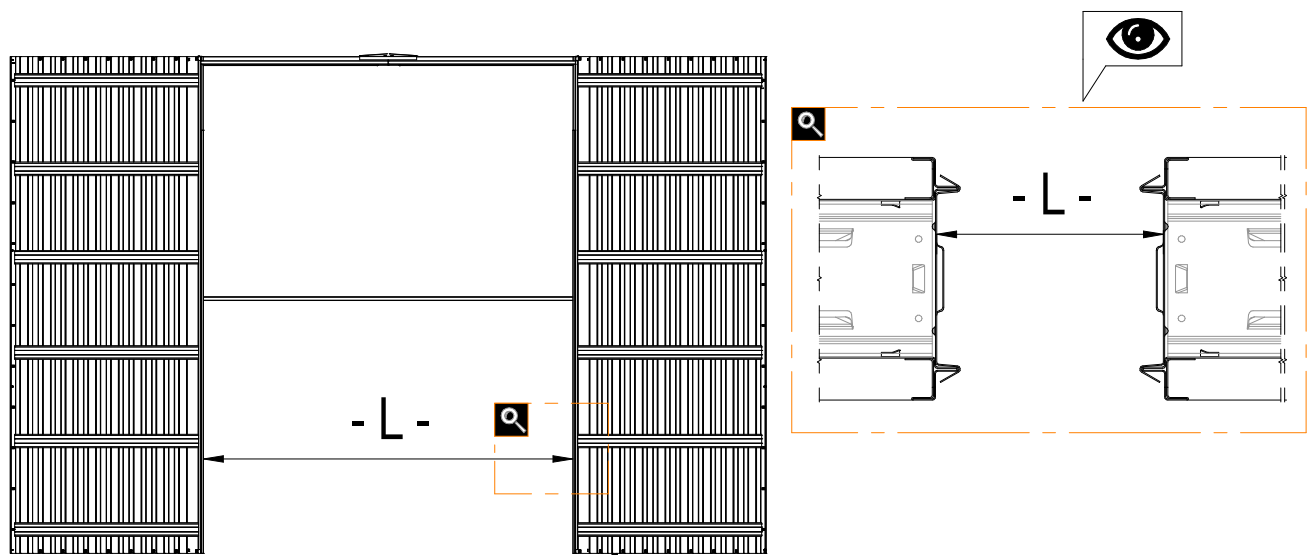

1.

SX / LEFT

DX / RIGHT

2.

CONTENUTO KIT | CONTENTS

Dotazione - Standard equipment - Equipement standard - Equipo standard

T. +39 (0)883535781

info@ermetika.it