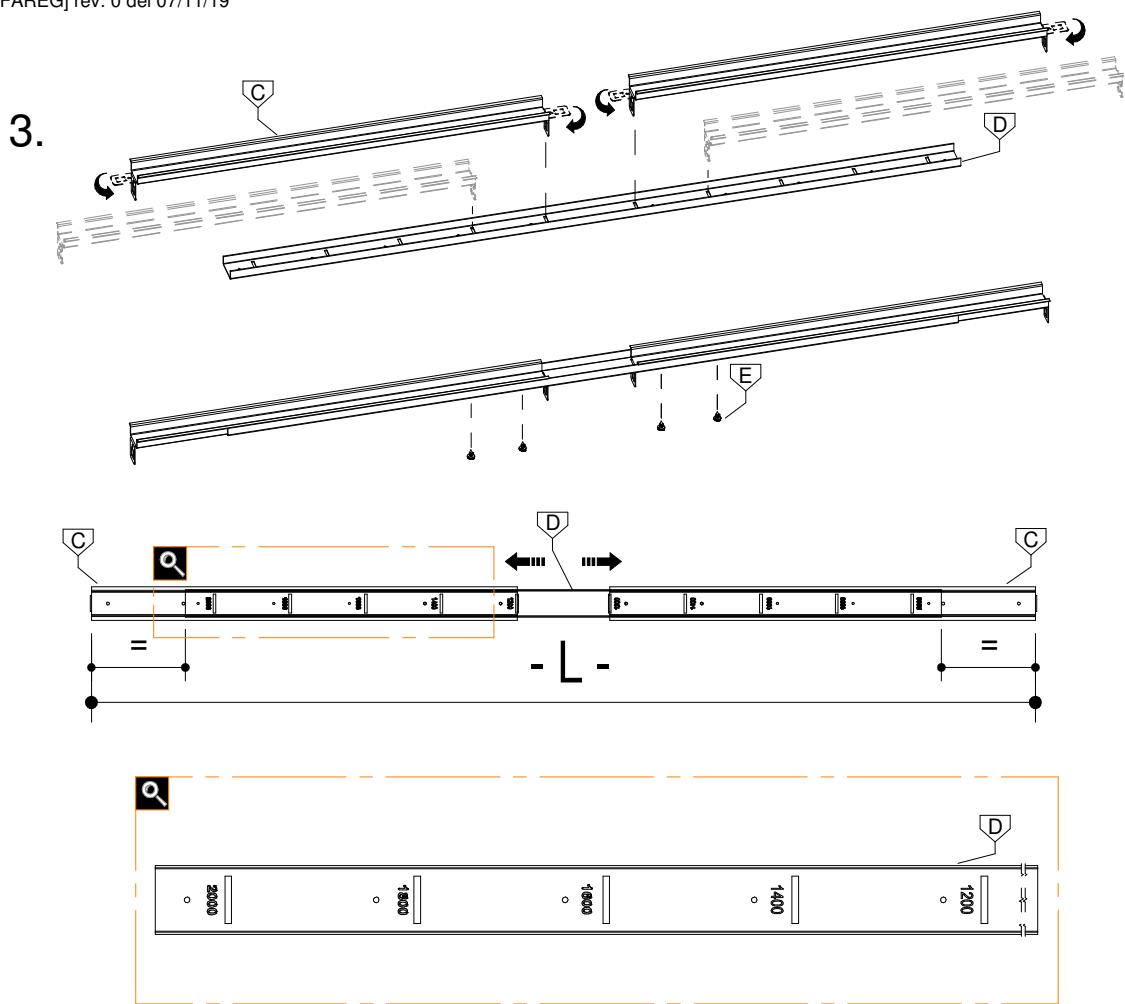

1.

SX / LEFT

DX / RIGHT

2.

CONTENUTO KIT | CONTENTS

Dotazione - Standard equipment - Equipement standard - Equipo standard

T. +39 (0)883535781

info@ermetika.it