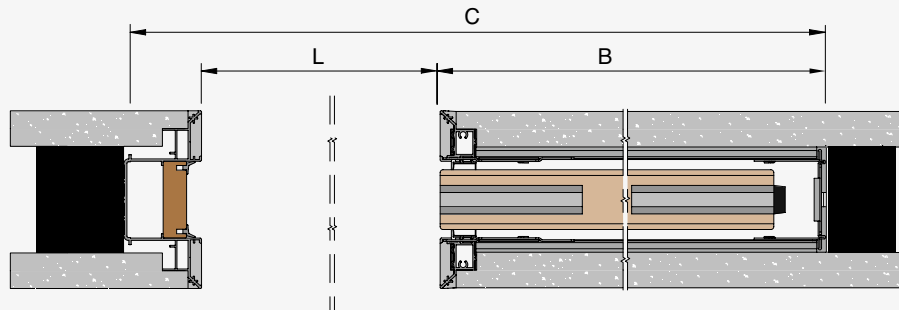

Absolute Evo

Ermetika's Absolute Evo, the Flush system for sliding door, is available in full height version without crossbar.

Absolute Evo d'Ermetika, le système invisible coulissant, est disponible en version toute hauteur sans traverse.

NOTE / REMARQUE

To install the system, you need to set up a suspended plasterboard ceiling.

Pour installer le système, vous devez poser un plafond en plaques de plâtre suspendu.

FEASIBLE DIMENSIONS MESURES RÉALISABLES

WIDTH / LARGEUR

L from/de 600 to/à 1200 mm

HEIGHT / HAUTEUR

H from/de 1000 to/à 2700 mm

ADDITIONAL COST

FRAME
+ 20% on pricelist

DOOR
no surcharge

VARIANTS / VARIANTES