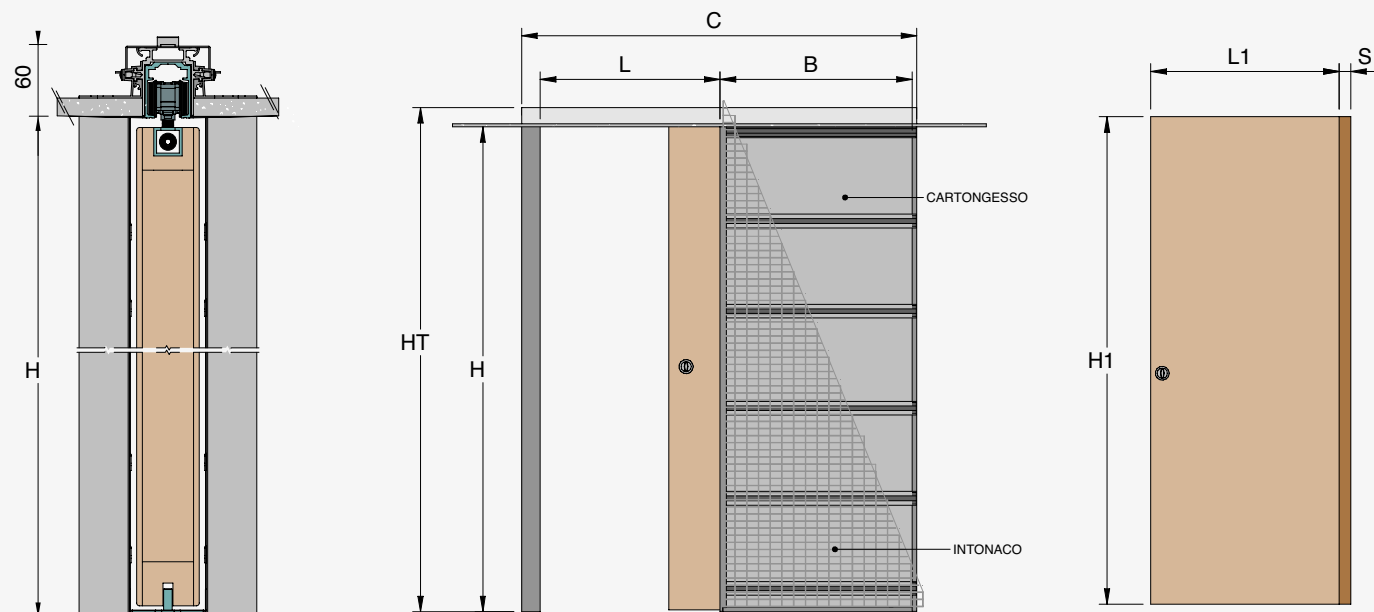

Absolute Evo

Ermetika's Absolute Evo, the Flush system for sliding door, is available in full height version without crossbar.

Absolute Evo d'Ermetika, le système invisible coulissant, est disponible en version toute hauteur sans traverse.

NOTE / REMARQUE

To install the system, you need to set up a suspended plasterboard ceiling.

Pour installer le système, vous devez poser un plafond en plaques de plâtre suspendu.

FEASIBLE DIMENSIONS MESURES RÉALISABLES

WIDTH / LARGEUR

L from/de 600 to/à 1200 mm

HEIGHT / HAUTEUR

H from/de 1000 to/à 2700 mm

ADDITIONAL COST

FRAME
+ 20% on pricelist

DOOR
no surcharge

VARIANTS / VARIANTES