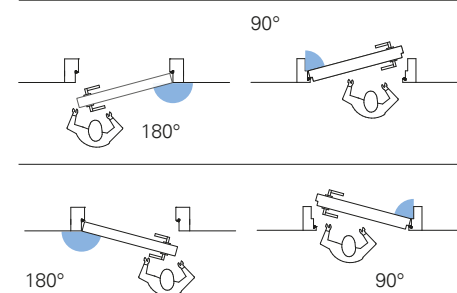

xREVERx

ITEM CODE / CODE ARTICLE: **XRS**

PLASTER / ENDUIT

PLASTERBOARD / PLAQUES DE PLÂTRE

PASSAGE SIZE OUVERTURE DE PASSAGE	DOOR SIZE PORTE	C x HT
600 x 1970/2040/2110	613 x 1964/2034/2103	690 x 2000/2070/2140
700 x 1970/2040/2110	713 x 1964/2034/2103	790 x 2000/2070/2140
800 x 1970/2040/2110	813 x 1964/2034/2103	890 x 2000/2070/2140
900 x 1970/2040/2110	913 x 1964/2034/2103	990 x 2000/2070/2140

DOOR OPENING RANGE
DEGRÉ D'OUVERTURE PORTE

**FEASIBLE DIMENSIONS
MESURES RÉALISABLES**

WIDTH / LARGEUR
L da 600 a 900 mm

HEIGHT / HAUTEUR
H 2100 mm

**FORMULAS TO CALCULATE DIMENSIONS
CALCUL DE L'ENCOMBREMENT**

WIDTH / LARGEUR
L + 90 mm

HEIGHT / HAUTEUR
H + 30 mm

No jambs, no architraves, absolutely adaptable.
Aucun kit finition, pas de couvre-joint, absolument polyvalent

xREVERx

Reversible Swing Door
Porte Battante Reversible