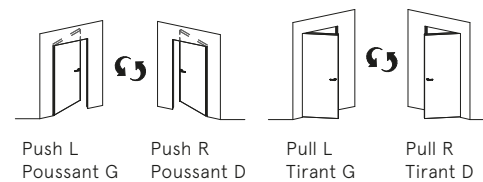

xREVERx

ITEM CODE / CODE ARTICLE: **XRS**

PLASTER / ENDUIT

PLASTERBOARD / PLAQUES DE PLÂTRE

PASSAGE SIZE OUVERTURE DE PASSAGE	DOOR SIZE PORTE	C x HT
600 x 1970/2040/2110	613 x 1964/2034/2103	690 x 2000/2070/2140
700 x 1970/2040/2110	713 x 1964/2034/2103	790 x 2000/2070/2140
800 x 1970/2040/2110	813 x 1964/2034/2103	890 x 2000/2070/2140
900 x 1970/2040/2110	913 x 1964/2034/2103	990 x 2000/2070/2140

DOOR OPENING RANGE
DEGRÉ D'OUVERTURE PORTE

**FEASIBLE DIMENSIONS
MESURES RÉALISABLES**

WIDTH / LARGEUR
L da 600 a 900 mm

HEIGHT / HAUTEUR
H 2100 mm

**FORMULAS TO CALCULATE DIMENSIONS
CALCUL DE L'ENCOMBREMENT**

WIDTH / LARGEUR
L + 90 mm

HEIGHT / HAUTEUR
H + 30 mm

No jambs, no architraves, absolutely adaptable.
Aucun kit finition, pas de couvre-joint, absolument polyvalent

xREVERx

Reversible Swing Door
Porte Battante Reversible