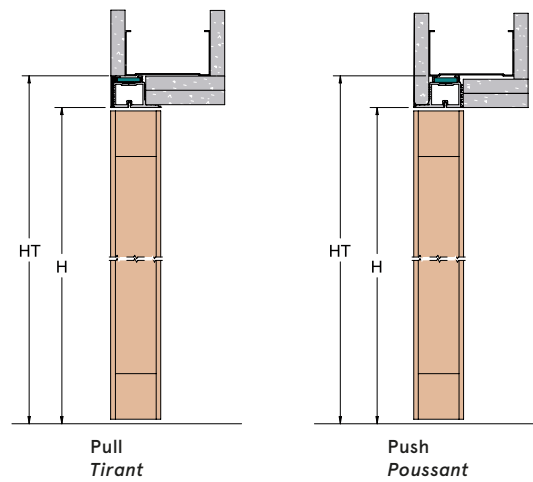

xREVERx

ITEM CODE / CODE ARTICLE: **XRS**

PLASTER / ENDUIT

PLASTERBOARD / PLAQUES DE PLÂTRE

PASSAGE SIZE OUVERTURE DE PASSAGE	DOOR SIZE PORTE	C x HT
600 x 1970/2040/2110	613 x 1964/2034/2103	690 x 2000/2070/2140
700 x 1970/2040/2110	713 x 1964/2034/2103	790 x 2000/2070/2140
800 x 1970/2040/2110	813 x 1964/2034/2103	890 x 2000/2070/2140
900 x 1970/2040/2110	913 x 1964/2034/2103	990 x 2000/2070/2140

DOOR OPENING RANGE
DEGRÉ D'OUVERTURE PORTE

**FEASIBLE DIMENSIONS
MESURES RÉALISABLES**

WIDTH / LARGEUR
L da 600 a 900 mm

HEIGHT / HAUTEUR
H 2100 mm

**FORMULAS TO CALCULATE DIMENSIONS
CALCUL DE L'ENCOMBREMENT**

WIDTH / LARGEUR
L + 90 mm

HEIGHT / HAUTEUR
H + 30 mm

No jambs, no architraves, absolutely adaptable.
Aucun kit finition, pas de couvre-joint, absolument polyvalent

xREVERx

Reversible Swing Door
Porte Battante Reversible