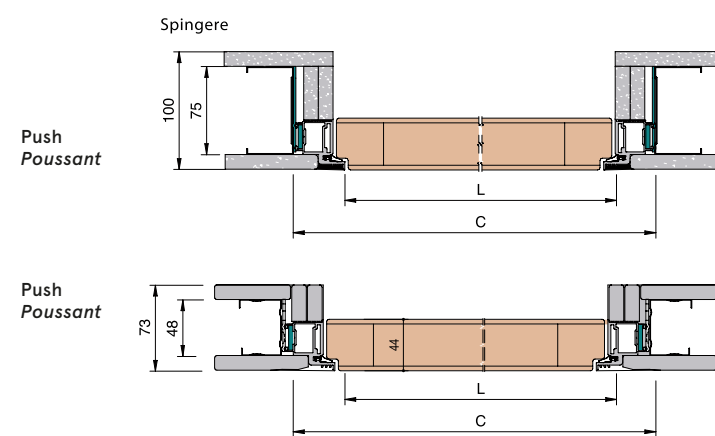

xREVERx

ITEM CODE / CODE ARTICLE: **XRS**

PLASTER / ENDUIT

PLASTERBOARD / PLAQUES DE PLÂTRE

PASSAGE SIZE OUVERTURE DE PASSAGE	DOOR SIZE PORTE	C x HT
600 x 1970/2040/2110	613 x 1964/2034/2103	690 x 2000/2070/2140
700 x 1970/2040/2110	713 x 1964/2034/2103	790 x 2000/2070/2140
800 x 1970/2040/2110	813 x 1964/2034/2103	890 x 2000/2070/2140
900 x 1970/2040/2110	913 x 1964/2034/2103	990 x 2000/2070/2140

DOOR OPENING RANGE
DEGRÉ D'OUVERTURE PORTE

**FEASIBLE DIMENSIONS
MESURES RÉALISABLES**

WIDTH / LARGEUR
L da 600 a 900 mm

HEIGHT / HAUTEUR
H 2100 mm

**FORMULAS TO CALCULATE DIMENSIONS
CALCUL DE L'ENCOMBREMENT**

WIDTH / LARGEUR
L + 90 mm

HEIGHT / HAUTEUR
H + 30 mm

No jambs, no architraves, absolutely adaptable.
Aucun kit finition, pas de couvre-joint, absolument polyvalent

xREVERx

Reversible Swing Door
Porte Battante Reversible