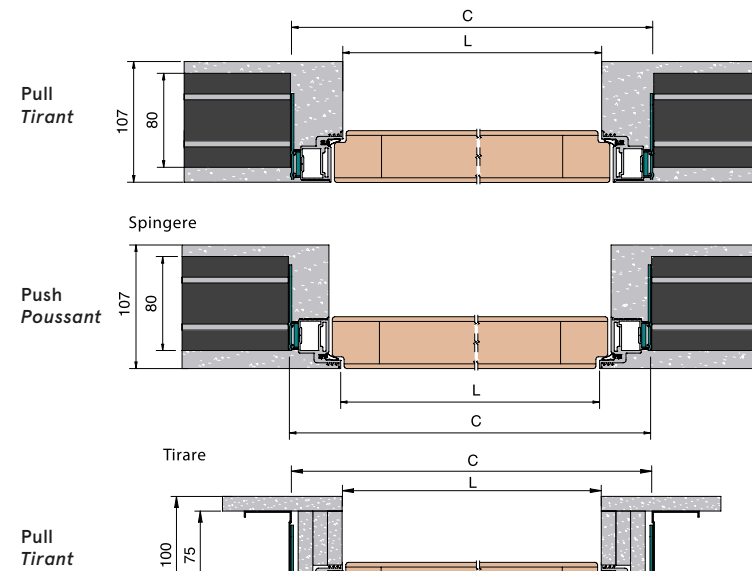

xREVERx

ITEM CODE / CODE ARTICLE: **XRS**

PLASTER / ENDUIT

PLASTERBOARD / PLAQUES DE PLÂTRE

PASSAGE SIZE OUVERTURE DE PASSAGE	DOOR SIZE PORTE	C x HT
600 x 1970/2040/2110	613 x 1964/2034/2103	690 x 2000/2070/2140
700 x 1970/2040/2110	713 x 1964/2034/2103	790 x 2000/2070/2140
800 x 1970/2040/2110	813 x 1964/2034/2103	890 x 2000/2070/2140
900 x 1970/2040/2110	913 x 1964/2034/2103	990 x 2000/2070/2140

DOOR OPENING RANGE
DEGRÉ D'OUVERTURE PORTE

**FEASIBLE DIMENSIONS
MESURES RÉALISABLES**

WIDTH / LARGEUR
L da 600 a 900 mm

HEIGHT / HAUTEUR
H 2100 mm

**FORMULAS TO CALCULATE DIMENSIONS
CALCUL DE L'ENCOMBREMENT**

WIDTH / LARGEUR
L + 90 mm

HEIGHT / HAUTEUR
H + 30 mm

No jambs, no architraves, absolutely adaptable.
Aucun kit finition, pas de couvre-joint, absolument polyvalent

xREVERx

Reversible Swing Door
Porte Battante Reversible