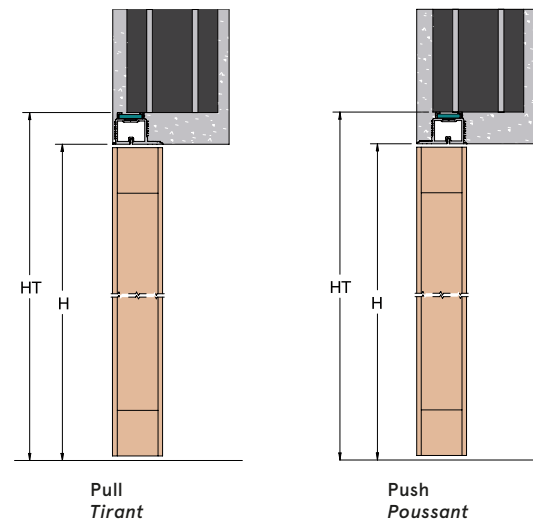

xREVERx

ITEM CODE / CODE ARTICLE: **XRS**

PLASTER / ENDUIT

PLASTERBOARD / PLAQUES DE PLÂTRE

PASSAGE SIZE OUVERTURE DE PASSAGE	DOOR SIZE PORTE	C x HT
600 x 1970/2040/2110	613 x 1964/2034/2103	690 x 2000/2070/2140
700 x 1970/2040/2110	713 x 1964/2034/2103	790 x 2000/2070/2140
800 x 1970/2040/2110	813 x 1964/2034/2103	890 x 2000/2070/2140
900 x 1970/2040/2110	913 x 1964/2034/2103	990 x 2000/2070/2140

DOOR OPENING RANGE
DEGRÉ D'OUVERTURE PORTE

**FEASIBLE DIMENSIONS
MESURES RÉALISABLES**

WIDTH / LARGEUR
L da 600 a 900 mm

HEIGHT / HAUTEUR
H 2100 mm

**FORMULAS TO CALCULATE DIMENSIONS
CALCUL DE L'ENCOMBREMENT**

WIDTH / LARGEUR
L + 90 mm

HEIGHT / HAUTEUR
H + 30 mm

No jambs, no architraves, absolutely adaptable.
Aucun kit finition, pas de couvre-joint, absolument polyvalent

xREVERx

Reversible Swing Door
Porte Battante Reversible