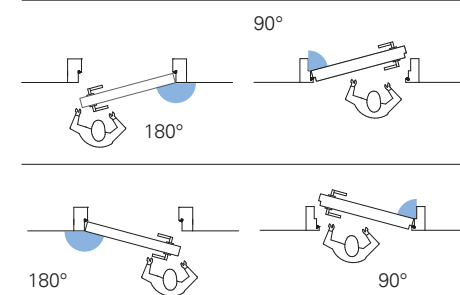

# xREVERx

ITEM CODE / CODE ARTICLE: **XRS**

PLASTER / ENDUIT

PLASTERBOARD / PLAQUES DE PLÂTRE

PASSAGE SIZE OUVERTURE DE PASSAGE	DOOR SIZE PORTE	C x HT
600 x 1970/2040/2110	613 x 1964/2034/2103	690 x 2000/2070/2140
700 x 1970/2040/2110	713 x 1964/2034/2103	790 x 2000/2070/2140
800 x 1970/2040/2110	813 x 1964/2034/2103	890 x 2000/2070/2140
900 x 1970/2040/2110	913 x 1964/2034/2103	990 x 2000/2070/2140

DOOR OPENING RANGE  
DEGRÉ D'OUVERTURE PORTE

FEASIBLE DIMENSIONS  
MESURES RÉALISABLES

WIDTH / LARGEUR  
L da 600 a 900 mm

HEIGHT / HAUTEUR  
H 2100 mm

FORMULAS TO CALCULATE DIMENSIONS  
CALCUL DE L'ENCOMBREMENT

WIDTH / LARGEUR  
L + 90 mm

HEIGHT / HAUTEUR  
H + 30 mm

No jambs, no architraves, absolutely adaptable.  
Aucun kit finition, pas de couvre-joint, absolument polyvalent