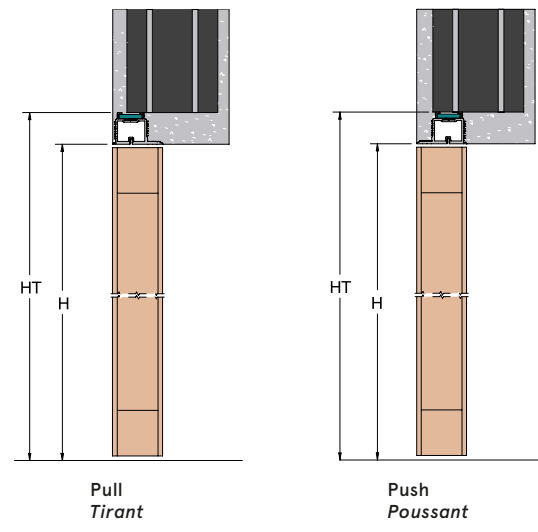

# xREVERx

ITEM CODE / CODE ARTICLE: **XRS**

PLASTER / ENDUIT

PLASTERBOARD / PLAQUES DE PLÂTRE

PASSAGE SIZE OUVERTURE DE PASSAGE	DOOR SIZE PORTE	C x HT
600 x 1970/2040/2110	613 x 1964/2034/2103	690 x 2000/2070/2140
700 x 1970/2040/2110	713 x 1964/2034/2103	790 x 2000/2070/2140
800 x 1970/2040/2110	813 x 1964/2034/2103	890 x 2000/2070/2140
900 x 1970/2040/2110	913 x 1964/2034/2103	990 x 2000/2070/2140

DOOR OPENING RANGE  
DEGRÉ D'OUVERTURE PORTE

FEASIBLE DIMENSIONS  
MESURES RÉALISABLES

WIDTH / LARGEUR  
L da 600 a 900 mm

HEIGHT / HAUTEUR  
H 2100 mm

FORMULAS TO CALCULATE DIMENSIONS  
CALCUL DE L'ENCOMBREMENT

WIDTH / LARGEUR  
L + 90 mm

HEIGHT / HAUTEUR  
H + 30 mm

No jambs, no architraves, absolutely adaptable.  
Aucun kit finition, pas de couvre-joint, absolument polyvalent