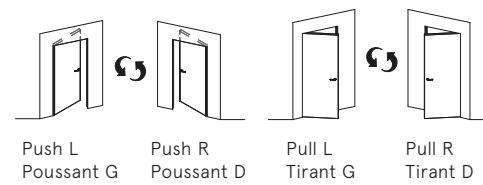

# xREVERx

ITEM CODE / CODE ARTICLE: **XRS**

PLASTER / ENDUIT

PLASTERBOARD / PLAQUES DE PLÂTRE

PASSAGE SIZE OUVERTURE DE PASSAGE	DOOR SIZE PORTE	C x HT
600 x 1970/2040/2110	613 x 1964/2034/2103	690 x 2000/2070/2140
700 x 1970/2040/2110	713 x 1964/2034/2103	790 x 2000/2070/2140
800 x 1970/2040/2110	813 x 1964/2034/2103	890 x 2000/2070/2140
900 x 1970/2040/2110	913 x 1964/2034/2103	990 x 2000/2070/2140

DOOR OPENING RANGE  
DEGRÉ D'OUVERTURE PORTE

FEASIBLE DIMENSIONS  
MESURES RÉALISABLES

WIDTH / LARGEUR  
L da 600 a 900 mm

HEIGHT / HAUTEUR  
H 2100 mm

FORMULAS TO CALCULATE DIMENSIONS  
CALCUL DE L'ENCOMBREMENT

WIDTH / LARGEUR  
L + 90 mm

HEIGHT / HAUTEUR  
H + 30 mm

No jambs, no architraves, absolutely adaptable.  
Aucun kit finition, pas de couvre-joint, absolument polyvalent