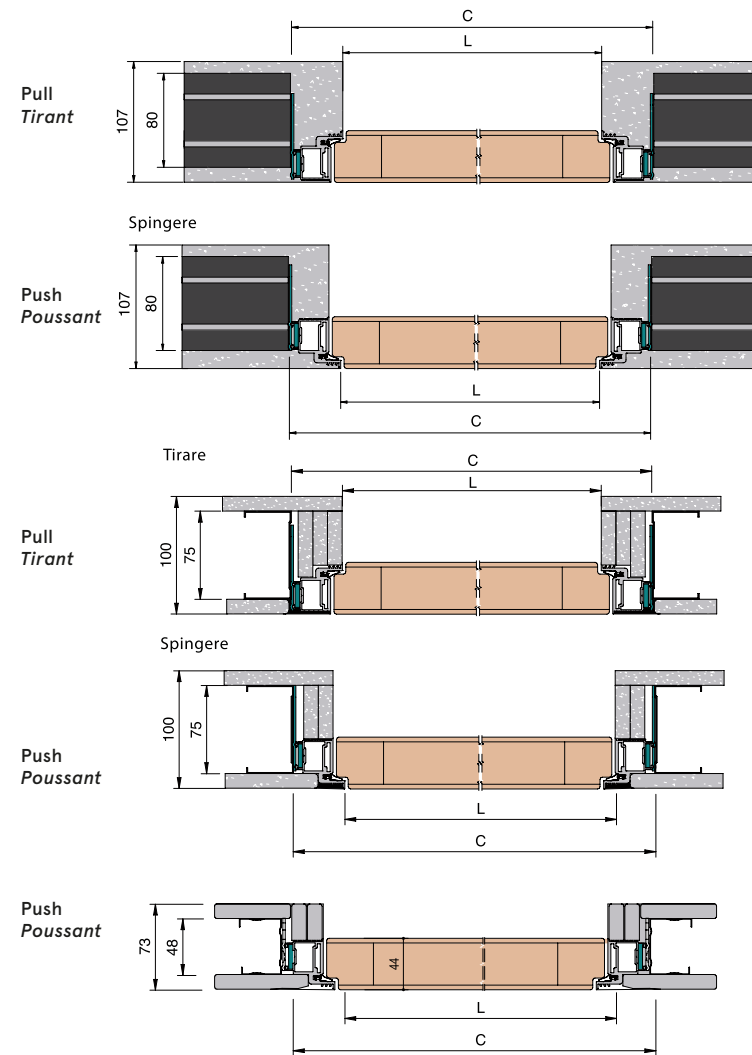

# xREVERx

ITEM CODE / CODE ARTICLE: **XRS**

PLASTER / ENDUIT

PLASTERBOARD / PLAQUES DE PLÂTRE

PASSAGE SIZE OUVERTURE DE PASSAGE	DOOR SIZE PORTE	C x HT
600 x 1970/2040/2110	613 x 1964/2034/2103	690 x 2000/2070/2140
700 x 1970/2040/2110	713 x 1964/2034/2103	790 x 2000/2070/2140
800 x 1970/2040/2110	813 x 1964/2034/2103	890 x 2000/2070/2140
900 x 1970/2040/2110	913 x 1964/2034/2103	990 x 2000/2070/2140

DOOR OPENING RANGE  
DEGRÉ D'OUVERTURE PORTE

FEASIBLE DIMENSIONS  
MESURES RÉALISABLES

WIDTH / LARGEUR  
L da 600 a 900 mm

HEIGHT / HAUTEUR  
H 2100 mm

FORMULAS TO CALCULATE DIMENSIONS  
CALCUL DE L'ENCOMBREMENT

WIDTH / LARGEUR  
L + 90 mm

HEIGHT / HAUTEUR  
H + 30 mm

No jambs, no architraves, absolutely adaptable.  
Aucun kit finition, pas de couvre-joint, absolument polyvalent