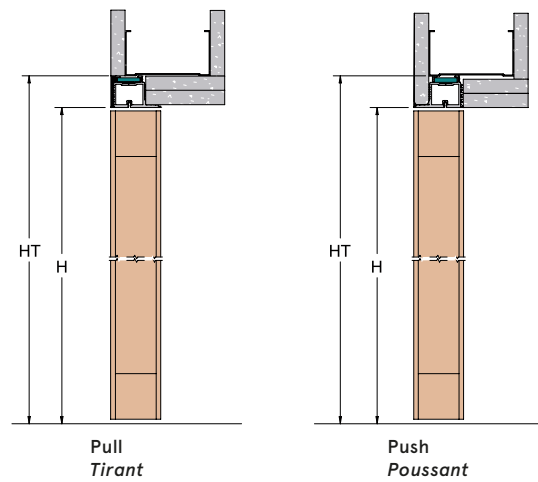

# xREVERx

ITEM CODE / CODE ARTICLE: **XRS**

PLASTER / ENDUIT

PLASTERBOARD / PLAQUES DE PLÂTRE

PASSAGE SIZE OUVERTURE DE PASSAGE	DOOR SIZE PORTE	C x HT
600 x 1970/2040/2110	613 x 1964/2034/2103	690 x 2000/2070/2140
700 x 1970/2040/2110	713 x 1964/2034/2103	790 x 2000/2070/2140
800 x 1970/2040/2110	813 x 1964/2034/2103	890 x 2000/2070/2140
900 x 1970/2040/2110	913 x 1964/2034/2103	990 x 2000/2070/2140

DOOR OPENING RANGE  
DEGRÉ D'OUVERTURE PORTE

FEASIBLE DIMENSIONS  
MESURES RÉALISABLES

WIDTH / LARGEUR  
L da 600 a 900 mm

HEIGHT / HAUTEUR  
H 2100 mm

FORMULAS TO CALCULATE DIMENSIONS  
CALCUL DE L'ENCOMBREMENT

WIDTH / LARGEUR  
L + 90 mm

HEIGHT / HAUTEUR  
H + 30 mm

No jambs, no architraves, absolutely adaptable.  
Aucun kit finition, pas de couvre-joint, absolument polyvalent