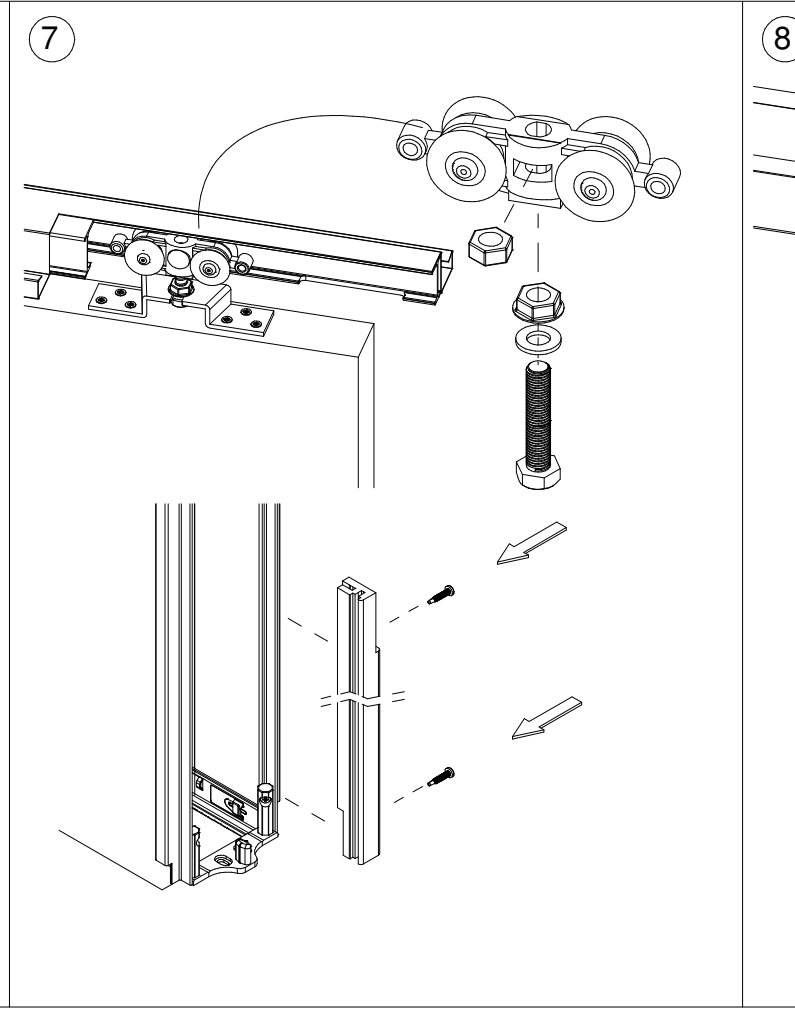

C.015.00074 - Rev. 02 del 06_2019

NEW VERSION
2019

Intonaco / plaster / revoque / enduit

Cartongesso / plasterboard / carton yeso / plaque de platre

Intonaco / plaster / revoque / enduit (mm)		
Par. fin./fin. wall/cloison finie/pared term.	S.i.	Sp./Th./Ep.
90	54	40
107	69	42
125	84	64
145	109	70

Cartongesso / plasterboard / carton yeso / plaque de platre (mm)		
Par. fin./fin. wall/cloison finie/pared term.	S.i.	Sp./Th./Ep.
100	59	40
125	84	64

Singolo / Single D. / hoja unica / simple vantail L X H (mm)	Dim porta / Door dim. / dim. puerta / dim. porte L1 X H1 (mm)
600 X 2000/2100/2030	615 ~ 630 X 2010/2110/2040
700 X 2000/2100/2030	715 ~ 730 X 2010/2110/2040
800 X 2000/2100/2030	815 ~ 830 X 2010/2110/2040
900 X 2000/2100/2030	915 ~ 930 X 2010/2110/2040
1000 X 2000/2100/2030	1015 ~ 1030 X 2010/2110/2040
1100 X 2000/2100/2030	1115 ~ 1130 X 2010/2110/2040
1200 X 2000/2100/2030	1215 ~ 1230 X 2010/2110/2040

Doppia / Double d. / hoja d. / double vantaux L X H (mm)	Dim porta / Door dim. / dim. puerta / dim. porte L1 X H1 (mm)
1200 X 2000/2100/2030	2 x (615 ~ 630) X 2010/2110/2040
1400 X 2000/2100/2030	2 x (715 ~ 730) X 2010/2110/2040
1600 X 2000/2100/2030	2 x (815 ~ 830) X 2010/2110/2040
1800 X 2000/2100/2030	2 x (915 ~ 930) X 2010/2110/2040
2000 X 2000/2100/2030	2 x (1015 ~ 1030) X 2010/2110/2040
2200 X 2000/2100/2030	2 x (1115 ~ 1130) X 2010/2110/2040
2400 X 2000/2100/2030	2 x (1215 ~ 1230) X 2010/2110/2040

STIPITI / FRAME		SP		
		90	100/107	125
A	X	25	25	25
	Y	90	100/107	125
B	X	25	25	25
	Y	19	19	32
C	X	18	18	32
	Y	48	48	48

Anta singola / Single door / hoja unica / simple vantail

Anta doppia / Double door / hoja doble / double vantaux