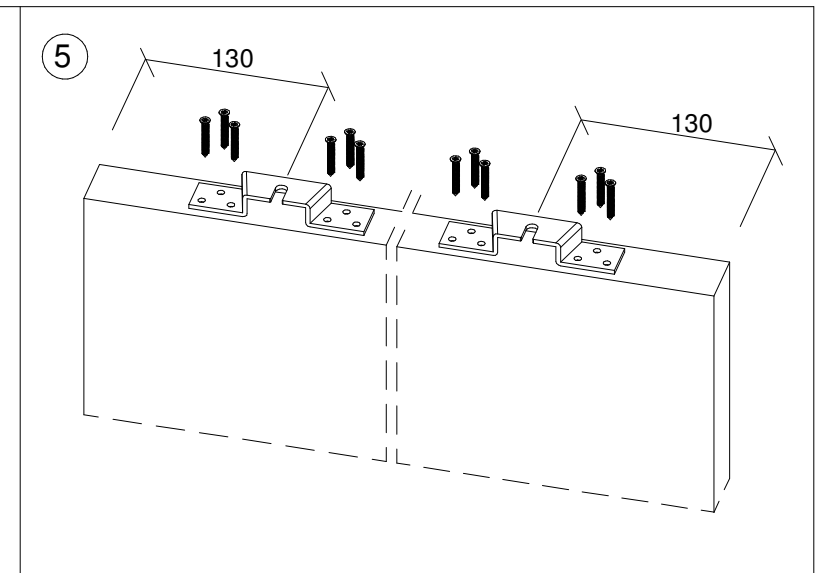

C.015.00074 - Rev. 02 del 06_2019

NEW VERSION
2019

Intonaco / plaster / revoque / enduit

Cartongesso / plasterboard / carton yeso / plaque de platre

Intonaco / plaster / revoque / enduit (mm)		
Par. fin./fin. wall/cloison finie/pared term.	S.i.	Sp./Th./Ep.
90	54	40
107	69	42
125	84	64
145	109	70

Cartongesso / plasterboard / carton yeso / plaque de platre (mm)		
Par. fin./fin. wall/cloison finie/pared term.	S.i.	Sp./Th./Ep.
100	59	40
125	84	64

Singolo / Single D. / hoja unica / simple vantail L X H (mm)	Dim porta / Door dim. / dim. puerta / dim. porte L1 X H1 (mm)
600 X 2000/2100/2030	615 ~ 630 X 2010/2110/2040
700 X 2000/2100/2030	715 ~ 730 X 2010/2110/2040
800 X 2000/2100/2030	815 ~ 830 X 2010/2110/2040
900 X 2000/2100/2030	915 ~ 930 X 2010/2110/2040
1000 X 2000/2100/2030	1015 ~ 1030 X 2010/2110/2040
1100 X 2000/2100/2030	1115 ~ 1130 X 2010/2110/2040
1200 X 2000/2100/2030	1215 ~ 1230 X 2010/2110/2040

Doppia / Double d. / hoja d. / double vantaux L X H (mm)	Dim porta / Door dim. / dim. puerta / dim. porte L1 X H1 (mm)
1200 X 2000/2100/2030	2 x (615 ~ 630) X 2010/2110/2040
1400 X 2000/2100/2030	2 x (715 ~ 730) X 2010/2110/2040
1600 X 2000/2100/2030	2 x (815 ~ 830) X 2010/2110/2040
1800 X 2000/2100/2030	2 x (915 ~ 930) X 2010/2110/2040
2000 X 2000/2100/2030	2 x (1015 ~ 1030) X 2010/2110/2040
2200 X 2000/2100/2030	2 x (1115 ~ 1130) X 2010/2110/2040
2400 X 2000/2100/2030	2 x (1215 ~ 1230) X 2010/2110/2040

STIPITI / FRAME		SP		
		90	100/107	125
A	X	25	25	25
	Y	90	100/107	125
B	X	25	25	25
	Y	19	19	32
C	X	18	18	32
	Y	48	48	48

Anta singola / Single door / hoja unica / simple vantail

Anta doppia / Double door / hoja doble / double vantaux