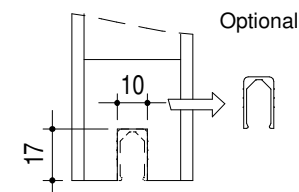

C.015.00074 - Rev. 02 del 06_2019

NEW VERSION
2019

Intonaco / plaster / revoque / enduit

Cartongesso / plasterboard / carton yeso / plaque de platre

Intonaco / plaster / revoque / enduit (mm)		
Par. fin./fin. wall/cloison finie/pared term.	S.i.	Sp./Th./Ep.
90	54	40
107	69	42
125	84	64
145	109	70

Cartongesso / plasterboard / carton yeso / plaque de platre (mm)		
Par. fin./fin. wall/cloison finie/pared term.	S.i.	Sp./Th./Ep.
100	59	40
125	84	64

Singolo / Single D. / hoja unica / simple vantail L X H (mm)	Dim porta / Door dim. / dim. puerta / dim. porte L1 X H1 (mm)
600 X 2000/2100/2030	615 ~ 630 X 2010/2110/2040
700 X 2000/2100/2030	715 ~ 730 X 2010/2110/2040
800 X 2000/2100/2030	815 ~ 830 X 2010/2110/2040
900 X 2000/2100/2030	915 ~ 930 X 2010/2110/2040
1000 X 2000/2100/2030	1015 ~ 1030 X 2010/2110/2040
1100 X 2000/2100/2030	1115 ~ 1130 X 2010/2110/2040
1200 X 2000/2100/2030	1215 ~ 1230 X 2010/2110/2040

Doppia / Double d. / hoja d. / double vantaux L X H (mm)	Dim porta / Door dim. / dim. puerta / dim. porte L1 X H1 (mm)
1200 X 2000/2100/2030	2 x (615 ~ 630) X 2010/2110/2040
1400 X 2000/2100/2030	2 x (715 ~ 730) X 2010/2110/2040
1600 X 2000/2100/2030	2 x (815 ~ 830) X 2010/2110/2040
1800 X 2000/2100/2030	2 x (915 ~ 930) X 2010/2110/2040
2000 X 2000/2100/2030	2 x (1015 ~ 1030) X 2010/2110/2040
2200 X 2000/2100/2030	2 x (1115 ~ 1130) X 2010/2110/2040
2400 X 2000/2100/2030	2 x (1215 ~ 1230) X 2010/2110/2040

STIPITI / FRAME		SP		
		90	100/107	125
A	X	25	25	25
	Y	90	100/107	125
B	X	25	25	25
	Y	19	19	32
C	X	18	18	32
	Y	48	48	48

Anta singola / Single door / hoja unica / simple vantail

Anta doppia / Double door / hoja doble / double vantaux