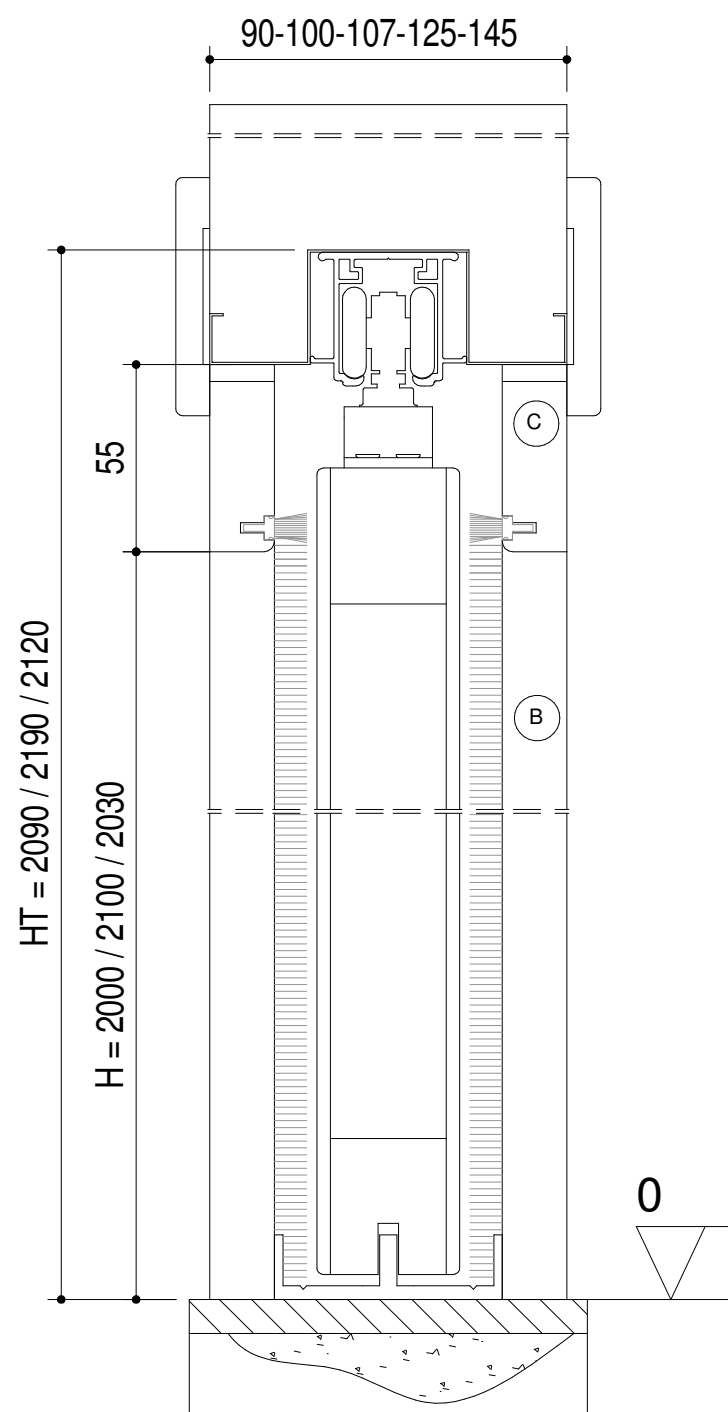

C.015.00074 - Rev. 02 del 06_2019

NEW VERSION
2019

Intonaco / plaster / revoque / enduit

Cartongesso / plasterboard / carton yeso / plaque de platre

Intonaco / plaster / revoque / enduit (mm)		
Par. fin./fin. wall/cloison finie/pared term.	S.i.	Sp./Th./Ep.
90	54	40
107	69	42
125	84	64
145	109	70

Cartongesso / plasterboard / carton yeso / plaque de platre (mm)		
Par. fin./fin. wall/cloison finie/pared term.	S.i.	Sp./Th./Ep.
100	59	40
125	84	64

Singolo / Single D. / hoja unica / simple vantail L X H (mm)	Dim porta / Door dim. / dim. puerta / dim. porte L1 X H1 (mm)
600 X 2000/2100/2030	615 ~ 630 X 2010/2110/2040
700 X 2000/2100/2030	715 ~ 730 X 2010/2110/2040
800 X 2000/2100/2030	815 ~ 830 X 2010/2110/2040
900 X 2000/2100/2030	915 ~ 930 X 2010/2110/2040
1000 X 2000/2100/2030	1015 ~ 1030 X 2010/2110/2040
1100 X 2000/2100/2030	1115 ~ 1130 X 2010/2110/2040
1200 X 2000/2100/2030	1215 ~ 1230 X 2010/2110/2040

Doppia / Double d. / hoja d. / double vantaux L X H (mm)	Dim porta / Door dim. / dim. puerta / dim. porte L1 X H1 (mm)
1200 X 2000/2100/2030	2 x (615 ~ 630) X 2010/2110/2040
1400 X 2000/2100/2030	2 x (715 ~ 730) X 2010/2110/2040
1600 X 2000/2100/2030	2 x (815 ~ 830) X 2010/2110/2040
1800 X 2000/2100/2030	2 x (915 ~ 930) X 2010/2110/2040
2000 X 2000/2100/2030	2 x (1015 ~ 1030) X 2010/2110/2040
2200 X 2000/2100/2030	2 x (1115 ~ 1130) X 2010/2110/2040
2400 X 2000/2100/2030	2 x (1215 ~ 1230) X 2010/2110/2040

STIPITI / FRAME		SP		
		90	100/107	125
A	X	25	25	25
	Y	90	100/107	125
B	X	25	25	25
	Y	19	19	32
C	X	18	18	32
	Y	48	48	48

Anta singola / Single door / hoja unica / simple vantail

Anta doppia / Double door / hoja doble / double vantaux