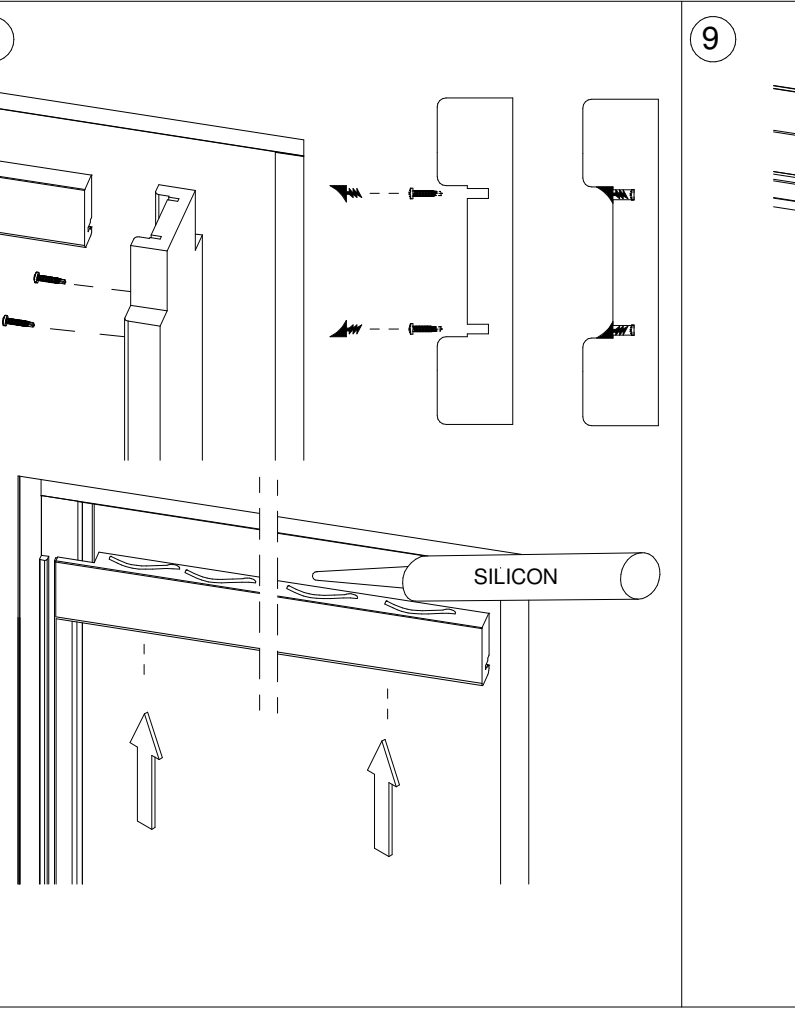

C.015.00074 - Rev. 02 del 06_2019

NEW VERSION
2019

Intonaco / plaster / revoque / enduit

Cartongesso / plasterboard / carton yeso / plaque de platre

Intonaco / plaster / revoque / enduit (mm)		
Par. fin./fin. wall/cloison finie/pared term.	S.i.	Sp./Th./Ep.
90	54	40
107	69	42
125	84	64
145	109	70

Cartongesso / plasterboard / carton yeso / plaque de platre (mm)		
Par. fin./fin. wall/cloison finie/pared term.	S.i.	Sp./Th./Ep.
100	59	40
125	84	64

Singolo / Single D. / hoja unica / simple vantail L X H (mm)	Dim porta / Door dim. / dim. puerta / dim. porte L1 X H1 (mm)
600 X 2000/2100/2030	615 ~ 630 X 2010/2110/2040
700 X 2000/2100/2030	715 ~ 730 X 2010/2110/2040
800 X 2000/2100/2030	815 ~ 830 X 2010/2110/2040
900 X 2000/2100/2030	915 ~ 930 X 2010/2110/2040
1000 X 2000/2100/2030	1015 ~ 1030 X 2010/2110/2040
1100 X 2000/2100/2030	1115 ~ 1130 X 2010/2110/2040
1200 X 2000/2100/2030	1215 ~ 1230 X 2010/2110/2040

Doppia / Double d. / hoja d. / double vantaux L X H (mm)	Dim porta / Door dim. / dim. puerta / dim. porte L1 X H1 (mm)
1200 X 2000/2100/2030	2 x (615 ~ 630) X 2010/2110/2040
1400 X 2000/2100/2030	2 x (715 ~ 730) X 2010/2110/2040
1600 X 2000/2100/2030	2 x (815 ~ 830) X 2010/2110/2040
1800 X 2000/2100/2030	2 x (915 ~ 930) X 2010/2110/2040
2000 X 2000/2100/2030	2 x (1015 ~ 1030) X 2010/2110/2040
2200 X 2000/2100/2030	2 x (1115 ~ 1130) X 2010/2110/2040
2400 X 2000/2100/2030	2 x (1215 ~ 1230) X 2010/2110/2040

STIPITI / FRAME		SP		
		90	100/107	125
A	X	25	25	25
	Y	90	100/107	125
B	X	25	25	25
	Y	19	19	32
C	X	18	18	32
	Y	48	48	48

Anta singola / Single door / hoja unica / simple vantail

Anta doppia / Double door / hoja doble / double vantaux