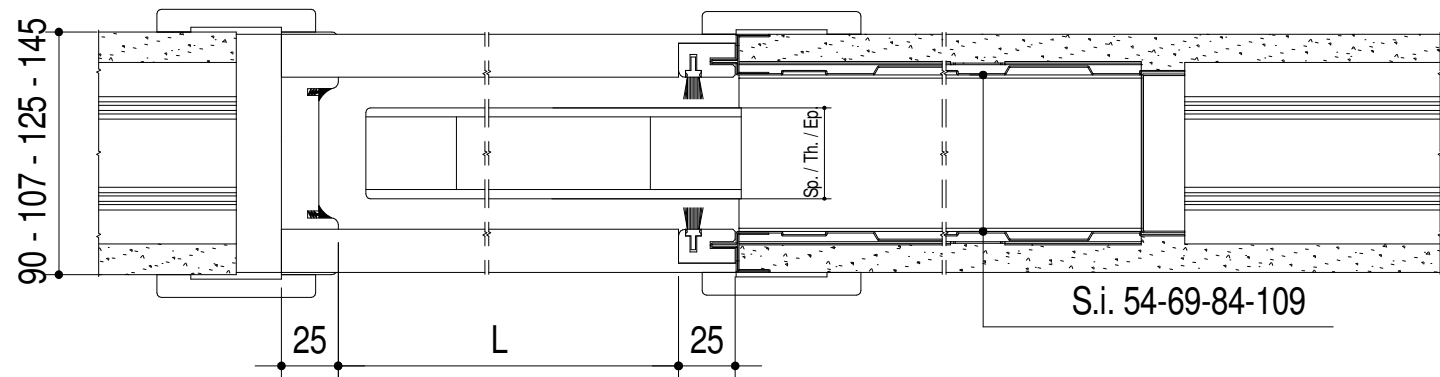

C.015.00074 - Rev. 02 del 06_2019

NEW VERSION
2019

Intonaco / plaster / revoque / enduit

Cartongesso / plasterboard / carton yeso / plaque de platre

Intonaco / plaster / revoque / enduit (mm)		
Par. fin./fin. wall/cloison finie/pared term.	S.i.	Sp./Th./Ep.
90	54	40
107	69	42
125	84	64
145	109	70

Cartongesso / plasterboard / carton yeso / plaque de platre (mm)		
Par. fin./fin. wall/cloison finie/pared term.	S.i.	Sp./Th./Ep.
100	59	40
125	84	64

Singolo / Single D. / hoja unica / simple vantail L X H (mm)	Dim porta / Door dim. / dim. puerta / dim. porte L1 X H1 (mm)
600 X 2000/2100/2030	615 ~ 630 X 2010/2110/2040
700 X 2000/2100/2030	715 ~ 730 X 2010/2110/2040
800 X 2000/2100/2030	815 ~ 830 X 2010/2110/2040
900 X 2000/2100/2030	915 ~ 930 X 2010/2110/2040
1000 X 2000/2100/2030	1015 ~ 1030 X 2010/2110/2040
1100 X 2000/2100/2030	1115 ~ 1130 X 2010/2110/2040
1200 X 2000/2100/2030	1215 ~ 1230 X 2010/2110/2040

Doppia / Double d. / hoja d. / double vantaux L X H (mm)	Dim porta / Door dim. / dim. puerta / dim. porte L1 X H1 (mm)
1200 X 2000/2100/2030	2 x (615 ~ 630) X 2010/2110/2040
1400 X 2000/2100/2030	2 x (715 ~ 730) X 2010/2110/2040
1600 X 2000/2100/2030	2 x (815 ~ 830) X 2010/2110/2040
1800 X 2000/2100/2030	2 x (915 ~ 930) X 2010/2110/2040
2000 X 2000/2100/2030	2 x (1015 ~ 1030) X 2010/2110/2040
2200 X 2000/2100/2030	2 x (1115 ~ 1130) X 2010/2110/2040
2400 X 2000/2100/2030	2 x (1215 ~ 1230) X 2010/2110/2040

STIPITI / FRAME		SP		
		90	100/107	125
A	X	25	25	25
	Y	90	100/107	125
B	X	25	25	25
	Y	19	19	32
C	X	18	18	32
	Y	48	48	48

Anta singola / Single door / hoja unica / simple vantail

Anta doppia / Double door / hoja doble / double vantaux