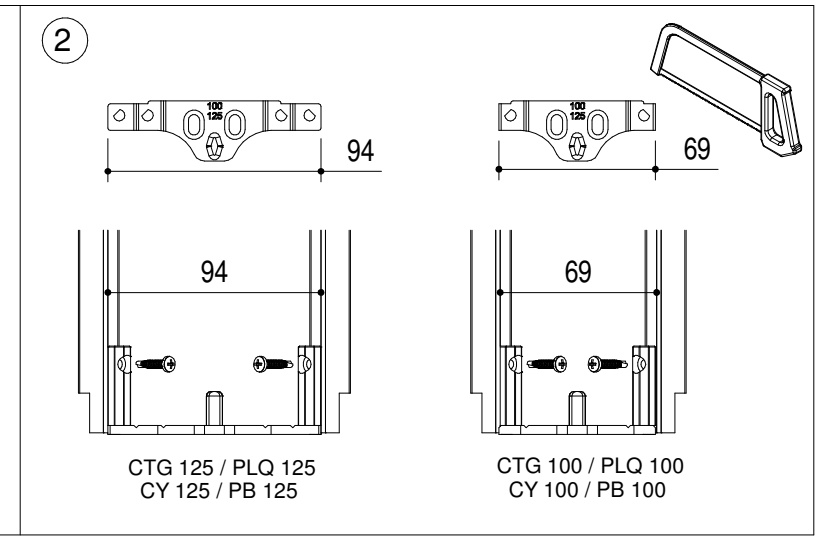

C.015.00074 - Rev. 02 del 06_2019

NEW VERSION
2019

Intonaco / plaster / revoque / enduit

Cartongesso / plasterboard / carton yeso / plaque de platre

Intonaco / plaster / revoque / enduit (mm)		
Par. fin./fin. wall/cloison finie/pared term.	S.i.	Sp./Th./Ep.
90	54	40
107	69	42
125	84	64
145	109	70

Cartongesso / plasterboard / carton yeso / plaque de platre (mm)		
Par. fin./fin. wall/cloison finie/pared term.	S.i.	Sp./Th./Ep.
100	59	40
125	84	64

Singolo / Single D. / hoja unica / simple vantail L X H (mm)	Dim porta / Door dim. / dim. puerta / dim. porte L1 X H1 (mm)
600 X 2000/2100/2030	615 ~ 630 X 2010/2110/2040
700 X 2000/2100/2030	715 ~ 730 X 2010/2110/2040
800 X 2000/2100/2030	815 ~ 830 X 2010/2110/2040
900 X 2000/2100/2030	915 ~ 930 X 2010/2110/2040
1000 X 2000/2100/2030	1015 ~ 1030 X 2010/2110/2040
1100 X 2000/2100/2030	1115 ~ 1130 X 2010/2110/2040
1200 X 2000/2100/2030	1215 ~ 1230 X 2010/2110/2040

Doppia / Double d. / hoja d. / double vantaux L X H (mm)	Dim porta / Door dim. / dim. puerta / dim. porte L1 X H1 (mm)
1200 X 2000/2100/2030	2 x (615 ~ 630) X 2010/2110/2040
1400 X 2000/2100/2030	2 x (715 ~ 730) X 2010/2110/2040
1600 X 2000/2100/2030	2 x (815 ~ 830) X 2010/2110/2040
1800 X 2000/2100/2030	2 x (915 ~ 930) X 2010/2110/2040
2000 X 2000/2100/2030	2 x (1015 ~ 1030) X 2010/2110/2040
2200 X 2000/2100/2030	2 x (1115 ~ 1130) X 2010/2110/2040
2400 X 2000/2100/2030	2 x (1215 ~ 1230) X 2010/2110/2040

STIPITI / FRAME		SP		
		90	100/107	125
A	X	25	25	25
	Y	90	100/107	125
B	X	25	25	25
	Y	19	19	32
C	X	18	18	32
	Y	48	48	48

Anta singola / Single door / hoja unica / simple vantail

Anta doppia / Double door / hoja doble / double vantaux