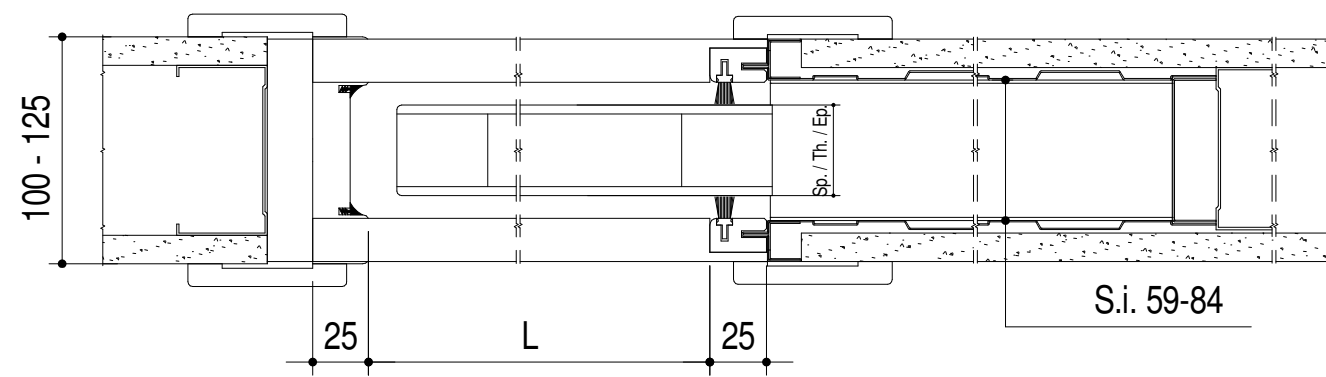

C.015.00074 - Rev. 02 del 06_2019

NEW VERSION
2019

Intonaco / plaster / revoque / enduit

Cartongesso / plasterboard / carton yeso / plaque de platre

Intonaco / plaster / revoque / enduit (mm)		
Par. fin./fin. wall/cloison finie/pared term.	S.i.	Sp./Th./Ep.
90	54	40
107	69	42
125	84	64
145	109	70

Cartongesso / plasterboard / carton yeso / plaque de platre (mm)		
Par. fin./fin. wall/cloison finie/pared term.	S.i.	Sp./Th./Ep.
100	59	40
125	84	64

Singolo / Single D. / hoja unica / simple vantail L X H (mm)	Dim porta / Door dim. / dim. puerta / dim. porte L1 X H1 (mm)
600 X 2000/2100/2030	615 ~ 630 X 2010/2110/2040
700 X 2000/2100/2030	715 ~ 730 X 2010/2110/2040
800 X 2000/2100/2030	815 ~ 830 X 2010/2110/2040
900 X 2000/2100/2030	915 ~ 930 X 2010/2110/2040
1000 X 2000/2100/2030	1015 ~ 1030 X 2010/2110/2040
1100 X 2000/2100/2030	1115 ~ 1130 X 2010/2110/2040
1200 X 2000/2100/2030	1215 ~ 1230 X 2010/2110/2040

Doppia / Double d. / hoja d. / double vantaux L X H (mm)	Dim porta / Door dim. / dim. puerta / dim. porte L1 X H1 (mm)
1200 X 2000/2100/2030	2 x (615 ~ 630) X 2010/2110/2040
1400 X 2000/2100/2030	2 x (715 ~ 730) X 2010/2110/2040
1600 X 2000/2100/2030	2 x (815 ~ 830) X 2010/2110/2040
1800 X 2000/2100/2030	2 x (915 ~ 930) X 2010/2110/2040
2000 X 2000/2100/2030	2 x (1015 ~ 1030) X 2010/2110/2040
2200 X 2000/2100/2030	2 x (1115 ~ 1130) X 2010/2110/2040
2400 X 2000/2100/2030	2 x (1215 ~ 1230) X 2010/2110/2040

STIPITI / FRAME		SP		
		90	100/107	125
A	X	25	25	25
	Y	90	100/107	125
B	X	25	25	25
	Y	19	19	32
C	X	18	18	32
	Y	48	48	48

Anta singola / Single door / hoja unica / simple vantail

Anta doppia / Double door / hoja doble / double vantaux