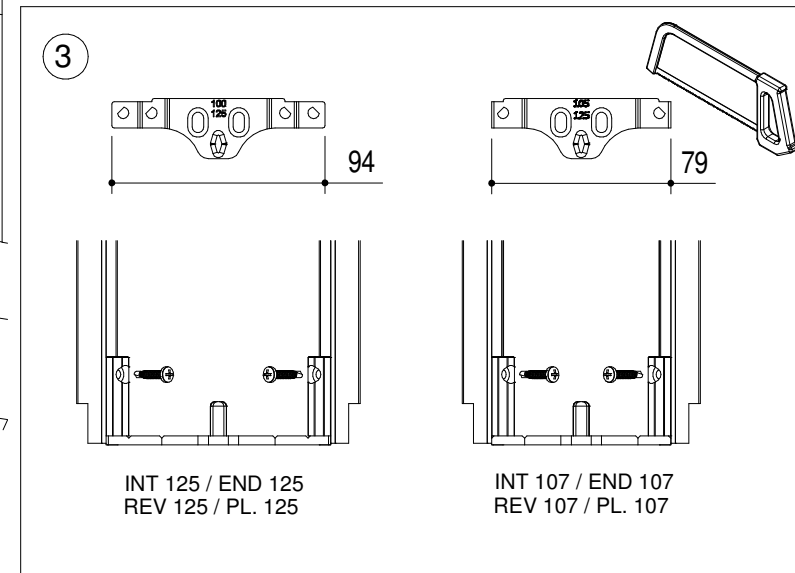

C.015.00074 - Rev. 02 del 06_2019

NEW VERSION
2019

Intonaco / plaster / revoque / enduit

Cartongesso / plasterboard / carton yeso / plaque de platre

Intonaco / plaster / revoque / enduit (mm)		
Par. fin./fin. wall/cloison finie/pared term.	S.i.	Sp./Th./Ep.
90	54	40
107	69	42
125	84	64
145	109	70

Cartongesso / plasterboard / carton yeso / plaque de platre (mm)		
Par. fin./fin. wall/cloison finie/pared term.	S.i.	Sp./Th./Ep.
100	59	40
125	84	64

Singolo / Single D. / hoja unica / simple vantail L X H (mm)	Dim porta / Door dim. / dim. puerta / dim. porte L1 X H1 (mm)
600 X 2000/2100/2030	615 ~ 630 X 2010/2110/2040
700 X 2000/2100/2030	715 ~ 730 X 2010/2110/2040
800 X 2000/2100/2030	815 ~ 830 X 2010/2110/2040
900 X 2000/2100/2030	915 ~ 930 X 2010/2110/2040
1000 X 2000/2100/2030	1015 ~ 1030 X 2010/2110/2040
1100 X 2000/2100/2030	1115 ~ 1130 X 2010/2110/2040
1200 X 2000/2100/2030	1215 ~ 1230 X 2010/2110/2040

Doppia / Double d. / hoja d. / double vantaux L X H (mm)	Dim porta / Door dim. / dim. puerta / dim. porte L1 X H1 (mm)
1200 X 2000/2100/2030	2 x (615 ~ 630) X 2010/2110/2040
1400 X 2000/2100/2030	2 x (715 ~ 730) X 2010/2110/2040
1600 X 2000/2100/2030	2 x (815 ~ 830) X 2010/2110/2040
1800 X 2000/2100/2030	2 x (915 ~ 930) X 2010/2110/2040
2000 X 2000/2100/2030	2 x (1015 ~ 1030) X 2010/2110/2040
2200 X 2000/2100/2030	2 x (1115 ~ 1130) X 2010/2110/2040
2400 X 2000/2100/2030	2 x (1215 ~ 1230) X 2010/2110/2040

STIPITI / FRAME		SP		
		90	100/107	125
A	X	25	25	25
	Y	90	100/107	125
B	X	25	25	25
	Y	19	19	32
C	X	18	18	32
	Y	48	48	48

Anta singola / Single door / hoja unica / simple vantail

Anta doppia / Double door / hoja doble / double vantaux