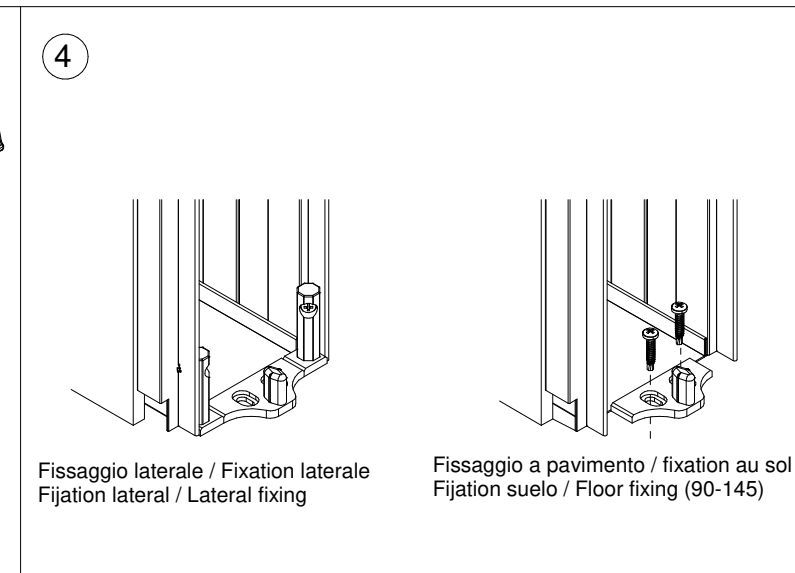

C.015.00074 - Rev. 02 del 06_2019

NEW VERSION
2019

Intonaco / plaster / revoque / enduit

Cartongesso / plasterboard / carton yeso / plaque de platre

Intonaco / plaster / revoque / enduit (mm)		
Par. fin./fin. wall/cloison finie/pared term.	S.i.	Sp./Th./Ep.
90	54	40
107	69	42
125	84	64
145	109	70

Cartongesso / plasterboard / carton yeso / plaque de platre (mm)		
Par. fin./fin. wall/cloison finie/pared term.	S.i.	Sp./Th./Ep.
100	59	40
125	84	64

Singolo / Single D. / hoja unica / simple vantail L X H (mm)	Dim porta / Door dim. / dim. puerta / dim. porte L1 X H1 (mm)
600 X 2000/2100/2030	615 ~ 630 X 2010/2110/2040
700 X 2000/2100/2030	715 ~ 730 X 2010/2110/2040
800 X 2000/2100/2030	815 ~ 830 X 2010/2110/2040
900 X 2000/2100/2030	915 ~ 930 X 2010/2110/2040
1000 X 2000/2100/2030	1015 ~ 1030 X 2010/2110/2040
1100 X 2000/2100/2030	1115 ~ 1130 X 2010/2110/2040
1200 X 2000/2100/2030	1215 ~ 1230 X 2010/2110/2040

Doppia / Double d. / hoja d. / double vantaux L X H (mm)	Dim porta / Door dim. / dim. puerta / dim. porte L1 X H1 (mm)
1200 X 2000/2100/2030	2 x (615 ~ 630) X 2010/2110/2040
1400 X 2000/2100/2030	2 x (715 ~ 730) X 2010/2110/2040
1600 X 2000/2100/2030	2 x (815 ~ 830) X 2010/2110/2040
1800 X 2000/2100/2030	2 x (915 ~ 930) X 2010/2110/2040
2000 X 2000/2100/2030	2 x (1015 ~ 1030) X 2010/2110/2040
2200 X 2000/2100/2030	2 x (1115 ~ 1130) X 2010/2110/2040
2400 X 2000/2100/2030	2 x (1215 ~ 1230) X 2010/2110/2040

STIPITI / FRAME		SP		
		90	100/107	125
A	X	25	25	25
	Y	90	100/107	125
B	X	25	25	25
	Y	19	19	32
C	X	18	18	32
	Y	48	48	48

Anta singola / Single door / hoja unica / simple vantail

Anta doppia / Double door / hoja doble / double vantaux