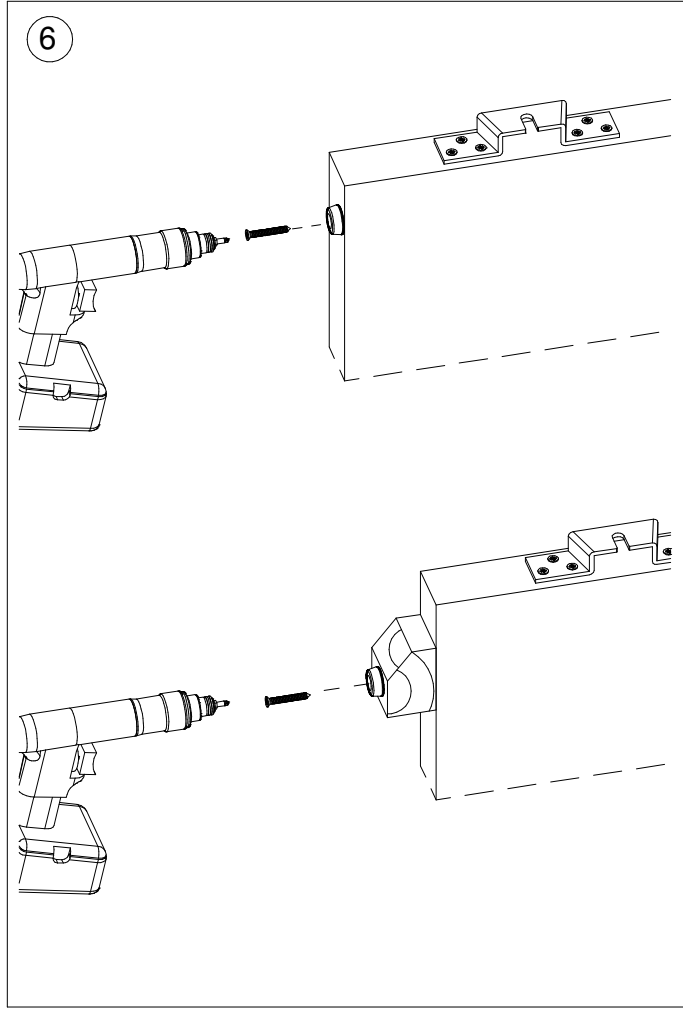

C.015.00074 - Rev. 02 del 06_2019

NEW VERSION
2019

Intonaco / plaster / revoque / enduit

Cartongesso / plasterboard / carton yeso / plaque de platre

Intonaco / plaster / revoque / enduit (mm)		
Par. fin./fin. wall/cloison finie/pared term.	S.i.	Sp./Th./Ep.
90	54	40
107	69	42
125	84	64
145	109	70

Cartongesso / plasterboard / carton yeso / plaque de platre (mm)		
Par. fin./fin. wall/cloison finie/pared term.	S.i.	Sp./Th./Ep.
100	59	40
125	84	64

Singolo / Single D. / hoja unica / simple vantail L X H (mm)	Dim porta / Door dim. / dim. puerta / dim. porte L1 X H1 (mm)
600 X 2000/2100/2030	615 ~ 630 X 2010/2110/2040
700 X 2000/2100/2030	715 ~ 730 X 2010/2110/2040
800 X 2000/2100/2030	815 ~ 830 X 2010/2110/2040
900 X 2000/2100/2030	915 ~ 930 X 2010/2110/2040
1000 X 2000/2100/2030	1015 ~ 1030 X 2010/2110/2040
1100 X 2000/2100/2030	1115 ~ 1130 X 2010/2110/2040
1200 X 2000/2100/2030	1215 ~ 1230 X 2010/2110/2040

Doppia / Double d. / hoja d. / double vantaux L X H (mm)	Dim porta / Door dim. / dim. puerta / dim. porte L1 X H1 (mm)
1200 X 2000/2100/2030	2 x (615 ~ 630) X 2010/2110/2040
1400 X 2000/2100/2030	2 x (715 ~ 730) X 2010/2110/2040
1600 X 2000/2100/2030	2 x (815 ~ 830) X 2010/2110/2040
1800 X 2000/2100/2030	2 x (915 ~ 930) X 2010/2110/2040
2000 X 2000/2100/2030	2 x (1015 ~ 1030) X 2010/2110/2040
2200 X 2000/2100/2030	2 x (1115 ~ 1130) X 2010/2110/2040
2400 X 2000/2100/2030	2 x (1215 ~ 1230) X 2010/2110/2040

STIPITI / FRAME		SP		
		90	100/107	125
A	X	25	25	25
	Y	90	100/107	125
B	X	25	25	25
	Y	19	19	32
C	X	18	18	32
	Y	48	48	48

Anta singola / Single door / hoja unica / simple vantail

Anta doppia / Double door / hoja doble / double vantaux