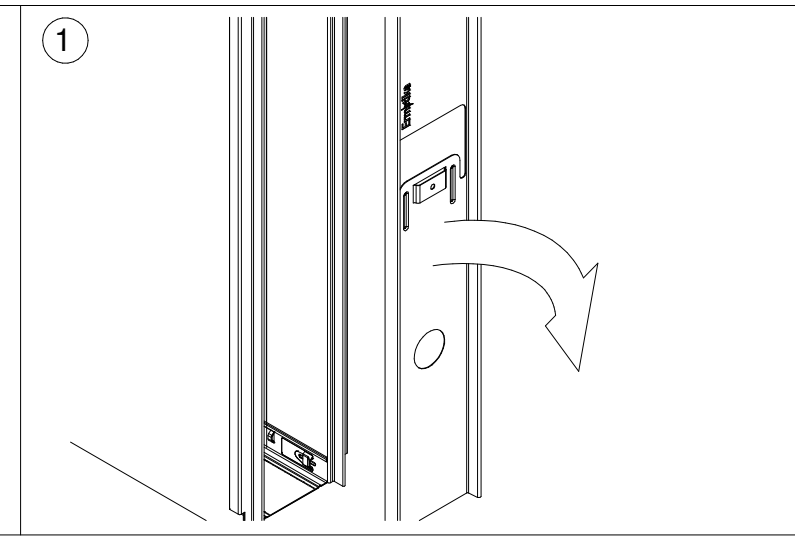

C.015.00074 - Rev. 02 del 06_2019

NEW VERSION
2019

Intonaco / plaster / revoque / enduit

Cartongesso / plasterboard / carton yeso / plaque de platre

Intonaco / plaster / revoque / enduit (mm)		
Par. fin./fin. wall/cloison finie/pared term.	S.i.	Sp./Th./Ep.
90	54	40
107	69	42
125	84	64
145	109	70

Cartongesso / plasterboard / carton yeso / plaque de platre (mm)		
Par. fin./fin. wall/cloison finie/pared term.	S.i.	Sp./Th./Ep.
100	59	40
125	84	64

Singolo / Single D. / hoja unica / simple vantail L X H (mm)	Dim porta / Door dim. / dim. puerta / dim. porte L1 X H1 (mm)
600 X 2000/2100/2030	615 ~ 630 X 2010/2110/2040
700 X 2000/2100/2030	715 ~ 730 X 2010/2110/2040
800 X 2000/2100/2030	815 ~ 830 X 2010/2110/2040
900 X 2000/2100/2030	915 ~ 930 X 2010/2110/2040
1000 X 2000/2100/2030	1015 ~ 1030 X 2010/2110/2040
1100 X 2000/2100/2030	1115 ~ 1130 X 2010/2110/2040
1200 X 2000/2100/2030	1215 ~ 1230 X 2010/2110/2040

Doppia / Double d. / hoja d. / double vantaux L X H (mm)	Dim porta / Door dim. / dim. puerta / dim. porte L1 X H1 (mm)
1200 X 2000/2100/2030	2 x (615 ~ 630) X 2010/2110/2040
1400 X 2000/2100/2030	2 x (715 ~ 730) X 2010/2110/2040
1600 X 2000/2100/2030	2 x (815 ~ 830) X 2010/2110/2040
1800 X 2000/2100/2030	2 x (915 ~ 930) X 2010/2110/2040
2000 X 2000/2100/2030	2 x (1015 ~ 1030) X 2010/2110/2040
2200 X 2000/2100/2030	2 x (1115 ~ 1130) X 2010/2110/2040
2400 X 2000/2100/2030	2 x (1215 ~ 1230) X 2010/2110/2040

STIPITI / FRAME		SP		
		90	100/107	125
A	X	25	25	25
	Y	90	100/107	125
B	X	25	25	25
	Y	19	19	32
C	X	18	18	32
	Y	48	48	48

Anta singola / Single door / hoja unica / simple vantail

Anta doppia / Double door / hoja doble / double vantaux