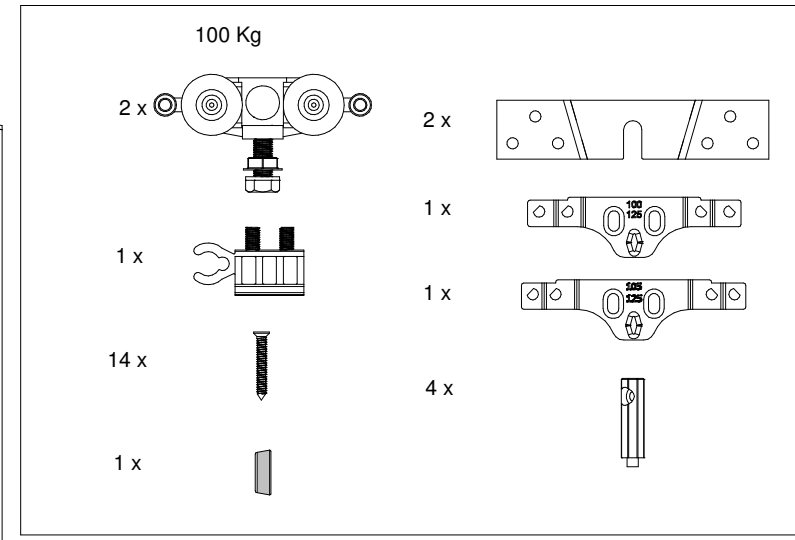

C.015.00074 - Rev. 02 del 06_2019

NEW VERSION
2019

Intonaco / plaster / revoque / enduit

Cartongesso / plasterboard / carton yeso / plaque de platre

Intonaco / plaster / revoque / enduit (mm)		
Par. fin./fin. wall/cloison finie/pared term.	S.i.	Sp./Th./Ep.
90	54	40
107	69	42
125	84	64
145	109	70

Cartongesso / plasterboard / carton yeso / plaque de platre (mm)		
Par. fin./fin. wall/cloison finie/pared term.	S.i.	Sp./Th./Ep.
100	59	40
125	84	64

Singolo / Single D. / hoja unica / simple vantail L X H (mm)	Dim porta / Door dim. / dim. puerta / dim. porte L1 X H1 (mm)
600 X 2000/2100/2030	615 ~ 630 X 2010/2110/2040
700 X 2000/2100/2030	715 ~ 730 X 2010/2110/2040
800 X 2000/2100/2030	815 ~ 830 X 2010/2110/2040
900 X 2000/2100/2030	915 ~ 930 X 2010/2110/2040
1000 X 2000/2100/2030	1015 ~ 1030 X 2010/2110/2040
1100 X 2000/2100/2030	1115 ~ 1130 X 2010/2110/2040
1200 X 2000/2100/2030	1215 ~ 1230 X 2010/2110/2040

Doppia / Double d. / hoja d. / double vantaux L X H (mm)	Dim porta / Door dim. / dim. puerta / dim. porte L1 X H1 (mm)
1200 X 2000/2100/2030	2 x (615 ~ 630) X 2010/2110/2040
1400 X 2000/2100/2030	2 x (715 ~ 730) X 2010/2110/2040
1600 X 2000/2100/2030	2 x (815 ~ 830) X 2010/2110/2040
1800 X 2000/2100/2030	2 x (915 ~ 930) X 2010/2110/2040
2000 X 2000/2100/2030	2 x (1015 ~ 1030) X 2010/2110/2040
2200 X 2000/2100/2030	2 x (1115 ~ 1130) X 2010/2110/2040
2400 X 2000/2100/2030	2 x (1215 ~ 1230) X 2010/2110/2040

STIPITI / FRAME		SP		
		90	100/107	125
A	X	25	25	25
	Y	90	100/107	125
B	X	25	25	25
	Y	19	19	32
C	X	18	18	32
	Y	48	48	48

Anta singola / Single door / hoja unica / simple vantail

Anta doppia / Double door / hoja doble / double vantaux