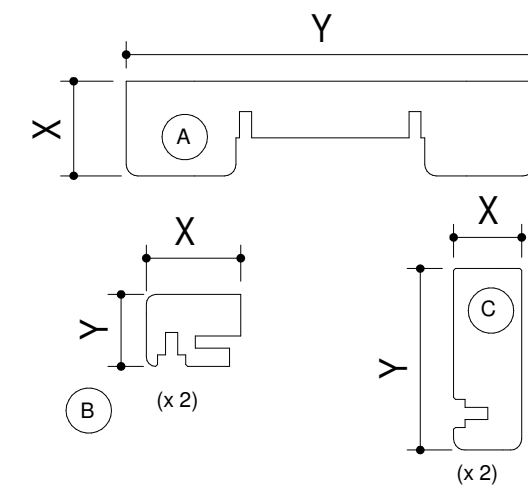

C.015.00074 - Rev. 02 del 06_2019

NEW VERSION
2019

Intonaco / plaster / revoque / enduit

Cartongesso / plasterboard / carton yeso / plaque de platre

Intonaco / plaster / revoque / enduit (mm)		
Par. fin./fin. wall/cloison finie/pared term.	S.i.	Sp./Th./Ep.
90	54	40
107	69	42
125	84	64
145	109	70

Cartongesso / plasterboard / carton yeso / plaque de platre (mm)		
Par. fin./fin. wall/cloison finie/pared term.	S.i.	Sp./Th./Ep.
100	59	40
125	84	64

Singolo / Single D. / hoja unica / simple vantail L X H (mm)	Dim porta / Door dim. / dim. puerta / dim. porte L1 X H1 (mm)
600 X 2000/2100/2030	615 ~ 630 X 2010/2110/2040
700 X 2000/2100/2030	715 ~ 730 X 2010/2110/2040
800 X 2000/2100/2030	815 ~ 830 X 2010/2110/2040
900 X 2000/2100/2030	915 ~ 930 X 2010/2110/2040
1000 X 2000/2100/2030	1015 ~ 1030 X 2010/2110/2040
1100 X 2000/2100/2030	1115 ~ 1130 X 2010/2110/2040
1200 X 2000/2100/2030	1215 ~ 1230 X 2010/2110/2040

Doppia / Double d. / hoja d. / double vantaux L X H (mm)	Dim porta / Door dim. / dim. puerta / dim. porte L1 X H1 (mm)
1200 X 2000/2100/2030	2 x (615 ~ 630) X 2010/2110/2040
1400 X 2000/2100/2030	2 x (715 ~ 730) X 2010/2110/2040
1600 X 2000/2100/2030	2 x (815 ~ 830) X 2010/2110/2040
1800 X 2000/2100/2030	2 x (915 ~ 930) X 2010/2110/2040
2000 X 2000/2100/2030	2 x (1015 ~ 1030) X 2010/2110/2040
2200 X 2000/2100/2030	2 x (1115 ~ 1130) X 2010/2110/2040
2400 X 2000/2100/2030	2 x (1215 ~ 1230) X 2010/2110/2040

STIPITI / FRAME		SP		
		90	100/107	125
A	X	25	25	25
	Y	90	100/107	125
B	X	25	25	25
	Y	19	19	32
C	X	18	18	32
	Y	48	48	48

Anta singola / Single door / hoja unica / simple vantail

Anta doppia / Double door / hoja doble / double vantaux