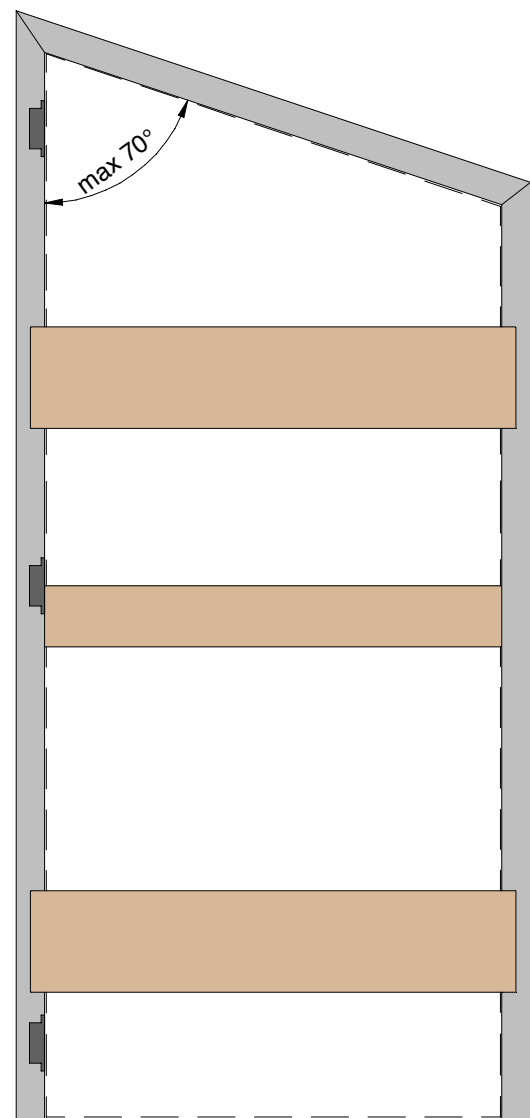

# Absolute Swing

Ermetika's Absolute Swing, the hinged frameless system, is available in trapezoidal version.

Le système invisible battant, Absolute Swing, est disponible en version trapézoïdale.

## VERSIONS

Available in pull version, for plastered and plasterboard walls.

Disponible en version à tirer, pour les murs en plâtre et en plaques de plâtre.

**NOTE / REMARQUE**  
 • Maximum tilt angle 70°  
 Angle d'inclinaison maximal 70°  
 • Panel and frame can not be bought separately  
 Le panneau et le cadre ne peuvent pas être vendus séparément

## FEASIBLE DIMENSIONS / MESURES RÉALISABLES

### WIDTH / LARGEUR

Wall / Mur 107/125: L from/de 600 to/à 1100 mm