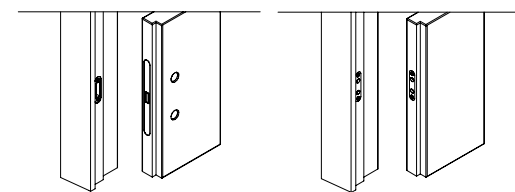

## VERSIONS

Available in pull version, for plastered and plasterboard walls.

Disponible en version à tirer, pour les murs en plâtre et en plaques de plâtre.

**NOTE / REMARQUE**  
 • Maximum tilt angle 70°  
 Angle d'inclinaison maximal 70°  
 • Panel and frame can not be bought separately  
 Le panneau et le cadre ne peuvent pas être vendus séparément

## DRILLING ON FRAME AND DOOR FOR LOCK

*Percement sur la porte et sur le châssis pour serrure*

Magnetic lock with keyhole / Serrure magnétique BC  
**INCLUDED**

Magnetic lock with cylinder hole / Serrure magnétique avec trou pour cylindre  
**INCLUDED**