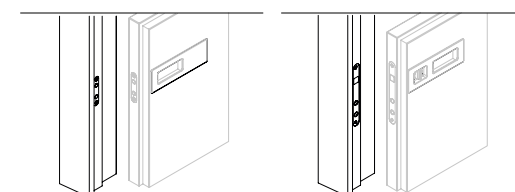

Absolute Swing

Ermetika's Absolute Swing, the hinged frameless system, is available in trapezoidal version.

Le système invisible battant, Absolute Swing, est disponible en version trapézoïdale.

VERSIONS

Available in pull version, for plastered and plasterboard walls.

Disponible en version à tirer, pour les murs en plâtre et en plaques de plâtre.

NOTE / REMARQUE
• Maximum tilt angle 70°
Angle d'inclinaison maximal 70°
• Panel and frame can not be bought separately
Le panneau et le cadre ne peuvent pas être vendus séparément

DRILLING ON FRAME AND DOOR FOR LOCK

Percement sur la porte et sur le châssis pour serrure

Magnetic lock with keyhole / Serrure magnétique BC
INCLUDED

Magnetic lock with cylinder hole / Serrure magnétique avec trou pour cylindre
INCLUDED

Magnetic lock with bath latch hole / Serrure magnétique avec condamnation pour toilette
INCLUDED

Magnetic striking plate Contact
Gâche magnétique Contact
PRICE +60,00

Electric striking plate
Gâche électrique
PRICE + € 225,00

Rod handle setting
Prédiposition pour dispositif anti-panique
INCLUDED

Kit Adapta Without bath latch hole
PRICE: + € 60,00

Kit Adapta With bath latch hole
PRICE: + € 60,00

FEASIBLE DIMENSIONS / MESURES RÉALISABLES

WIDTH / LARGEUR

Wall / Mur 107/125: L from/de 600 to/à 1100 mm

HEIGHT / HAUTEUR

Wall / Mur 107/125: H from/de 1500 to/à 2700 mm

OPENING DIRECTION / SENS D'OUVERTURE

(To be expressed in purchasing orders) / (à indiquer au moment de la commande)

PULL L
TIRANT G

PULL R
TIRANT D

ADDITIONAL COST €

FRAME
+ 20% on pricelist

DOOR
+ 20% on pricelist

Absolute Swing TRAPEZOIDAL / TRAPÉZOÏDALE

**NEW
NOUVEAUTÉ**