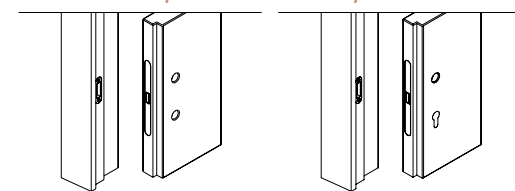

## VERSIONS

Available in pull version, for plastered and plasterboard walls.

Disponible en version à tirer, pour les murs en plâtre et en plaques de plâtre.

**NOTE / REMARQUE**  
 • Maximum tilt angle 70°  
 Angle d'inclinaison maximal 70°  
 • Panel and frame can not be bought separately  
 Le panneau et le cadre ne peuvent pas être vendus séparément

## DRILLING ON FRAME AND DOOR FOR LOCK

*Percement sur la porte et sur le châssis pour serrure*

Magnetic lock with keyhole / Serrure magnétique BC  
**INCLUDED**

Magnetic lock with cylinder hole / Serrure magnétique avec trou pour cylindre  
**INCLUDED**