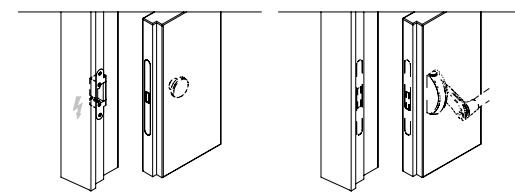

## VERSIONS

Available in pull version, for plastered and plasterboard walls.

Disponible en version à tirer, pour les murs en plâtre et en plaques de plâtre.

**NOTE / REMARQUE**  
 • Maximum tilt angle 70°  
 Angle d'inclinaison maximal 70°  
 • Panel and frame can not be bought separately  
 Le panneau et le cadre ne peuvent pas être vendus séparément

## DRILLING ON FRAME AND DOOR FOR LOCK

*Percement sur la porte et sur le châssis pour serrure*

Magnetic lock with keyhole / Serrure magnétique BC  
**INCLUDED**

Magnetic lock with cylinder hole / Serrure magnétique avec trou pour cylindre  
**INCLUDED**

Magnetic lock with bath latch hole / Serrure magnétique avec condamnation pour toilette  
**INCLUDED**

Magnetic striking plate Contact  
 Gâche magnétique Contact  
 PRICE +60,00

Electric striking plate  
 Gâche électrique  
 PRICE + € 225,00