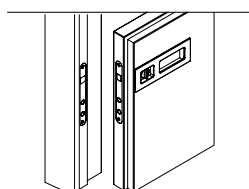

VERSO DI APERTURA
(Da indicare in fase d'ordine)

SPINGERE SX

SPINGERE DX

TIRARE SX

TIRARE DX

PREDISPOSIZIONE SERRATURA SU TELAIO E PORTA

Serratura magnetica con foro chiave
NO MAGGIORAZIONE

Serratura magnetica con foro cilindro
NO MAGGIORAZIONE

Serratura magnetica con foro nottolino WC
NO MAGGIORAZIONE

Incontro Magnetico Touch
PREZZO:

Incontro elettrico
PREZZO:

Predisposizione per maniglione antipanico
PREZZO:

Kit Adapta senza nottolino
PREZZO:

Kit Adapta con nottolino
PREZZO:

BATTISCOPIA

Indicare in fase d'ordine del telaio se si intende installare anche il battiscopa filo muro così da predisporre il telaio.

MAGGIORAZIONE €

TELAIO
+ 20% sul prezzo di listino (Pag. 24-31)

PORTA
NO MAGGIORAZIONE vedi prezzo di listino (Pag. 188)

MISURE REALIZZABILI

LARGHEZZA
Parete 100/125: L da 600 a 1000 mm

ALTEZZA
Parete 100/125: H da 1500 a 2700 mm

CALCOLO DELL'INGOMBRO

LARGHEZZA
L + 120 mm

ALTEZZA
H=HT