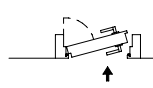

Absolute Swing

Absolute Swing di Ermetika, il controtelaio per porte a battente filo muro è disponibile anche nella variante tutt'altezza senza traverso.

VERSIONI

Disponibile per la versione a spingere e a tirare, per pareti in intonaco e in cartongesso.

VERSO DI APERTURA
(Da indicare in fase d'ordine)

SPINGERE SX

SPINGERE DX

TIRARE SX

TIRARE DX

PREDISPOSIZIONE SERRATURA SU TELAIO E PORTA

Serratura magnetica con foro chiave
NO MAGGIORAZIONE

Serratura magnetica con foro cilindro
NO MAGGIORAZIONE