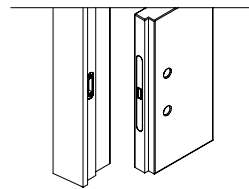

Absolute Swing

Absolute Swing di Ermetika, il controtelaio per porte a battente filo muro è disponibile anche nella variante tutt'altezza senza traverso.

VERSIONI

Disponibile per la versione a spingere e a tirare, per pareti in intonaco e in cartongesso.

VERSO DI APERTURA
(Da indicare in fase d'ordine)

SPINGERE SX

SPINGERE DX

TIRARE SX

TIRARE DX

PREDISPOSIZIONE SERRATURA SU TELAIO E PORTA

Serratura magnetica con foro chiave
NO MAGGIORAZIONE

Serratura magnetica con foro cilindro
NO MAGGIORAZIONE

Serratura magnetica con foro nottolino WC
NO MAGGIORAZIONE

Incontro Magnetico Touch
PREZZO:

Incontro elettrico
PREZZO:

Predisposizione per maniglione antipanico
PREZZO:

Kit Adapta senza nottolino
PREZZO:

Kit Adapta con nottolino
PREZZO:

MISURE REALIZZABILI

LARGHEZZA
Parete 100/125: L da 600 a 1000 mm

ALTEZZA
Parete 100/125: H da 1500 a 2700 mm

CALCOLO DELL'INGOMBRO

LARGHEZZA
L + 120 mm

ALTEZZA
H=HT