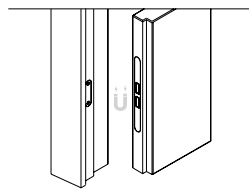

Absolute Swing

Absolute Swing di Ermetika, il controtelaio per porte a battente filo muro è disponibile anche nella variante tutt'altezza senza traverso.

VERSIONI

Disponibile per la versione a spingere e a tirare, per pareti in intonaco e in cartongesso.

VERSO DI APERTURA
(Da indicare in fase d'ordine)

SPINGERE SX

SPINGERE DX

TIRARE SX

TIRARE DX

PREDISPOSIZIONE SERRATURA SU TELAIO E PORTA

Serratura magnetica con foro chiave
NO MAGGIORAZIONE

Serratura magnetica con foro cilindro
NO MAGGIORAZIONE

Serratura magnetica con foro nottolino WC
NO MAGGIORAZIONE

Incontro Magnetico Touch
PREZZO:

Incontro elettrico
PREZZO:

Predisposizione per maniglione antipanico
PREZZO:

Kit Adapta senza nottolino
PREZZO:

Kit Adapta con nottolino
PREZZO:

MISURE REALIZZABILI

LARGHEZZA
Parete 100/125: L da 600 a 1000 mm

ALTEZZA
Parete 100/125: H da 1500 a 2700 mm

CALCOLO DELL'INGOMBRO

LARGHEZZA
L + 120 mm

ALTEZZA
H=HT