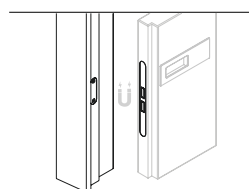

Absolute Swing

Absolute Swing di Ermetika, il controtelaio per porte a battente filo muro è disponibile anche nella variante tutt'altezza senza traverso.

VERSIONI

Disponibile per la versione a spingere e a tirare, per pareti in intonaco e in cartongesso.

Serratura magnetica con foro nottolino WC
NO MAGGIORAZIONE

Incontro Magnetico Touch
PREZZO:

Incontro elettrico
PREZZO:

Predisposizione per maniglione antipanico
PREZZO:

Kit Adapta senza nottolino
PREZZO:

Kit Adapta con nottolino
PREZZO:

MISURE REALIZZABILI

LARGHEZZA
Parete 100/125: L da 600 a 1000 mm

ALTEZZA
Parete 100/125: H da 1500 a 2700 mm

CALCOLO DELL'INGOMBRO

LARGHEZZA
L + 120 mm

ALTEZZA
H=HT