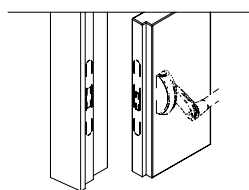

Absolute Swing

Absolute Swing di Ermetika, il controtelaio per porte a battente filo muro è disponibile anche nella variante tutt'altezza senza traverso.

VERSIONI

Disponibile per la versione a spingere e a tirare, per pareti in intonaco e in cartongesso.

VERSO DI APERTURA
(Da indicare in fase d'ordine)

SPINGERE SX

SPINGERE DX

TIRARE SX

TIRARE DX

PREDISPOSIZIONE SERRATURA SU TELAIO E PORTA

Serratura magnetica con foro chiave
NO MAGGIORAZIONE

Serratura magnetica con foro cilindro
NO MAGGIORAZIONE

Serratura magnetica con foro nottolino WC
NO MAGGIORAZIONE

Incontro Magnetico Touch
PREZZO:

Incontro elettrico
PREZZO:

Predisposizione per maniglione antipanico
PREZZO:

Kit Adapta senza nottolino
PREZZO:

Kit Adapta con nottolino
PREZZO: