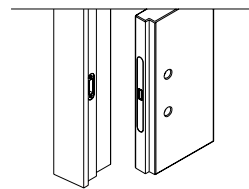

Absolute Swing

Absolute Swing di Ermetika, il controtelaio per porte a battente filo muro è disponibile anche nella variante tutt'altezza senza traverso.

VERSIONI

Disponibile per la versione a spingere e a tirare, per pareti in intonaco e in cartongesso.

VERSO DI APERTURA
(Da indicare in fase d'ordine)

SPINGERE SX

SPINGERE DX

TIRARE SX

TIRARE DX

PREDISPOSIZIONE SERRATURA SU TELAIO E PORTA

Serratura magnetica con foro chiave
NO MAGGIORAZIONE

Serratura magnetica con foro cilindro
NO MAGGIORAZIONE

Serratura magnetica con foro nottolino WC
NO MAGGIORAZIONE

Incontro Magnetico Touch
PREZZO:

Incontro elettrico
PREZZO:

Predisposizione per maniglione antipanico
PREZZO:

Kit Adapta senza nottolino
PREZZO:

Kit Adapta con nottolino
PREZZO: