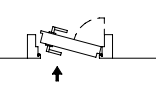

Absolute Swing

Absolute Swing di Ermetika, il controtelaio per porte a battente filo muro è disponibile anche nella variante tutt'altezza senza traverso.

VERSIONI

Disponibile per la versione a spingere e a tirare, per pareti in intonaco e in cartongesso.

VERSO DI APERTURA
(Da indicare in fase d'ordine)

SPINGERE SX

SPINGERE DX

TIRARE SX

TIRARE DX

PREDISPOSIZIONE SERRATURA SU TELAIO E PORTA

Serratura magnetica con foro chiave
NO MAGGIORAZIONE

Serratura magnetica con foro cilindro
NO MAGGIORAZIONE