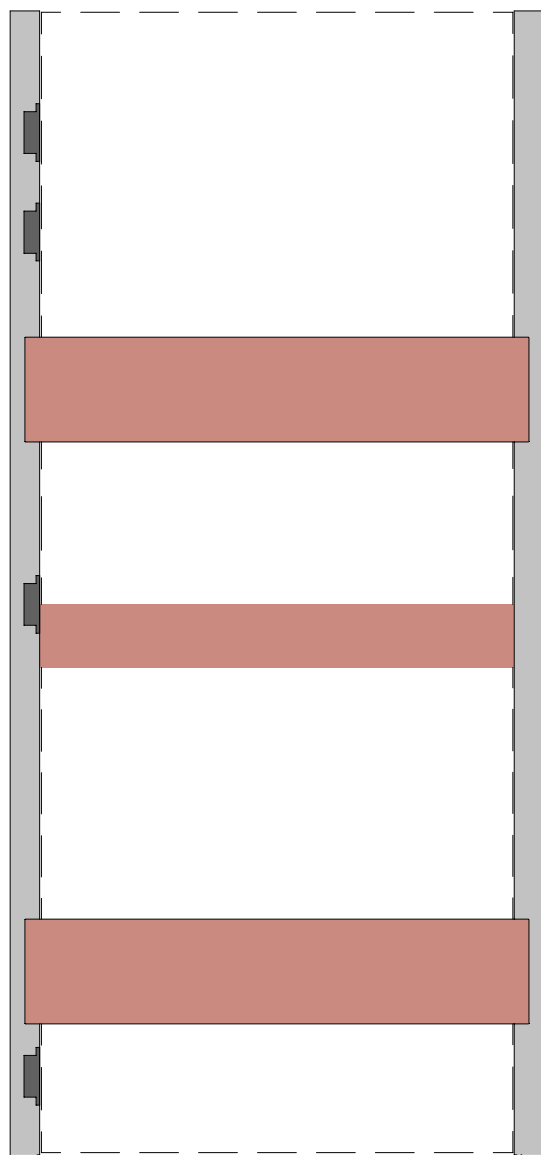

Absolute Swing

Absolute Swing di Ermetika, il controtelaio per porte a battente filo muro è disponibile anche nella variante tutt'altezza senza traverso.

VERSIONI

Disponibile per la versione a spingere e a tirare, per pareti in intonaco e in cartongesso.

VERSO DI APERTURA
(Da indicare in fase d'ordine)

SPINGERE SX

SPINGERE DX

TIRARE SX

TIRARE DX

PREDISPOSIZIONE SERRATURA SU TELAIO E PORTA

Serratura magnetica con foro chiave
NO MAGGIORAZIONE

Serratura magnetica con foro cilindro
NO MAGGIORAZIONE

Serratura magnetica con foro nottolino WC
NO MAGGIORAZIONE

Incontro Magnetico Touch
PREZZO:

Incontro elettrico
PREZZO:

Predisposizione per maniglione antipanico
PREZZO:

Kit Adapta senza nottolino
PREZZO:

Kit Adapta con nottolino
PREZZO:

MISURE REALIZZABILI

LARGHEZZA
Parete 100/125: L da 600 a 1000 mm

ALTEZZA
Parete 100/125: H da 1500 a 2700 mm

CALCOLO DELL'INGOMBRO

LARGHEZZA
L + 120 mm

ALTEZZA
H=HT