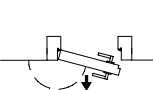

VERSO DI APERTURA
(Da indicare in fase d'ordine)

SPINGERE SX

SPINGERE DX

TIRARE SX

TIRARE DX

PREDISPOSIZIONE SERRATURA SU TELAIO E PORTA

Serratura magnetica con foro chiave
NO MAGGIORAZIONE

Serratura magnetica con foro cilindro
NO MAGGIORAZIONE

Serratura magnetica con foro nottolino WC
NO MAGGIORAZIONE

Incontro Magnetico Touch
PREZZO:

Incontro elettrico
PREZZO:

Predisposizione per maniglione antipanico
PREZZO:

Kit Adapta senza nottolino
PREZZO:

Kit Adapta con nottolino
PREZZO: