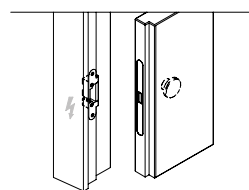

Absolute Swing

Absolute Swing di Ermetika, il controtelaio per porte a battente filo muro è disponibile anche nella variante tutt'altezza senza traverso.

VERSIONI

Disponibile per la versione a spingere e a tirare, per pareti in intonaco e in cartongesso.

VERSO DI APERTURA
(Da indicare in fase d'ordine)

SPINGERE SX

SPINGERE DX

TIRARE SX

TIRARE DX

PREDISPOSIZIONE SERRATURA SU TELAIO E PORTA

Serratura magnetica con foro chiave
NO MAGGIORAZIONE

Serratura magnetica con foro cilindro
NO MAGGIORAZIONE

Serratura magnetica con foro nottolino WC
NO MAGGIORAZIONE

Incontro Magnetico Touch
PREZZO:

Incontro elettrico
PREZZO:

Predisposizione per maniglione antipanico
PREZZO:

Kit Adapta senza nottolino
PREZZO:

Kit Adapta con nottolino
PREZZO: