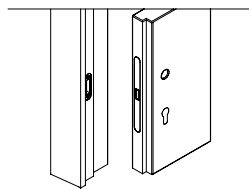

Absolute Swing

Absolute Swing di Ermetika, il controtelaio per porte a battente filo muro è disponibile anche nella variante tutt'altezza senza traverso.

VERSIONI

Disponibile per la versione a spingere e a tirare, per pareti in intonaco e in cartongesso.

VERSO DI APERTURA
(Da indicare in fase d'ordine)

SPINGERE SX

SPINGERE DX

TIRARE SX

TIRARE DX

PREDISPOSIZIONE SERRATURA SU TELAIO E PORTA

Serratura magnetica con foro chiave
NO MAGGIORAZIONE

Serratura magnetica con foro cilindro
NO MAGGIORAZIONE

Serratura magnetica con foro nottolino WC
NO MAGGIORAZIONE

Incontro Magnetico Touch
PREZZO:

Incontro elettrico
PREZZO:

Predisposizione per maniglione antipanico
PREZZO:

Kit Adapta senza nottolino
PREZZO:

Kit Adapta con nottolino
PREZZO: