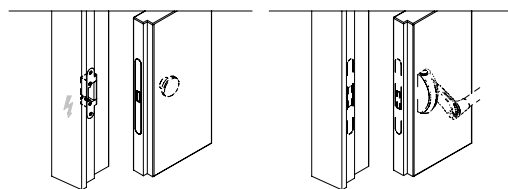

VERSIONS

Available in pull and push version, for plastered and plasterboard walls.

Disponible en version à tirer et à pousser, pour les murs en enduit et en plaques de plâtre.

DRILLING ON FRAME AND DOOR FOR LOCK Perçement sur la porte et sur le châssis pour serrure

Magnetic lock with keyhole / Serrure magnétique BC
INCLUDED

Magnetic lock with cylinder hole / Serrure magnétique avec trou pour cylindre
INCLUDED

Magnetic lock with bath latch hole / Serrure magnétique avec condamnation pour toilette
INCLUDED

Magnetic striking plate Contact
Gâche magnétique Contact

PRICE +60,00

Electric striking plate
Gâche électrique

PRICE + € 225,00

Rod handle setting
Prédisposition pour dispositif anti-panique
INCLUDED

Kit Adapta
Without bath latch hole