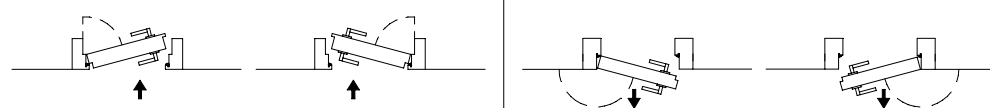

PRICE: + € 60,00

Kit Adapta
With bath latch hole

PRICE: + € 60,00

ADDITIONAL COST €

OPENING DIRECTION / SENS D'OUVERTURE

(To be expressed in purchasing orders) / (à indiquer au moment de la commande)

PUSH L
POUSSANT G

PUSH R
POUSSANT D

PULL L
TIRANT G

PULL R
TIRANT D

Absolute Swing FULL HEIGHT/TOUTE HAUTEUR