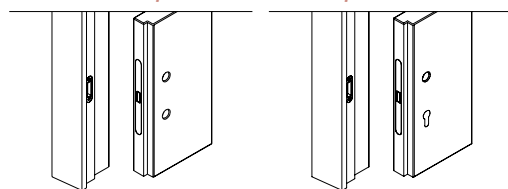

Absolute Swing

Ermetika's Absolute Swing, the hinged frameless system, is available in full height version without crossbar.

Le système invisible battant, Absolute Swing, est disponible en version toute hauteur sans traverse.

VERSIONS

Available in pull and push version, for plastered and plasterboard walls.

Disponible en version à tirer et à pousser, pour les murs en enduit et en plaques de plâtre.

DRILLING ON FRAME AND DOOR FOR LOCK Perçement sur la porte et sur le châssis pour serrure