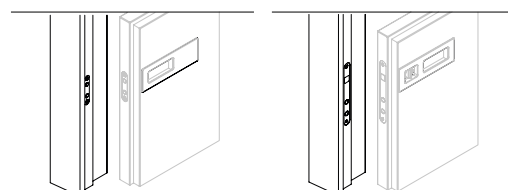

Magnetic lock with keyhole / Serrure magnétique BC
INCLUDED

Magnetic lock with cylinder hole / Serrure magnétique avec trou pour cylindre
INCLUDED

Magnetic lock with bath latch hole / Serrure magnétique avec condamnation pour toilette
INCLUDED

Magnetic striking plate Contact
Gâche magnétique Contact

PRICE +60,00

Electric striking plate
Gâche électrique

PRICE + € 225,00

Rod handle setting
Prédisposition pour dispositif anti-panique
INCLUDED

Kit Adapta
Without bath latch hole

PRICE: + € 60,00

Kit Adapta
With bath latch hole

PRICE: + € 60,00

ADDITIONAL COST €

OPENING DIRECTION / SENS D'OUVERTURE

(To be expressed in purchasing orders) / (à indiquer au moment de la commande)

PUSH L
POUSSANT G