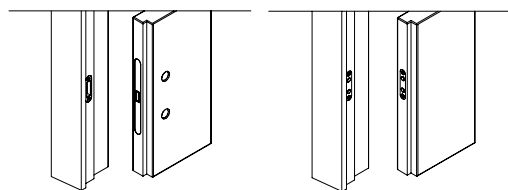

Absolute Swing

Ermetika's Absolute Swing, the hinged frameless system, is available in full height version without crossbar.

Le système invisible battant, Absolute Swing, est disponible en version toute hauteur sans traverse.

VERSIONS

Available in pull and push version, for plastered and plasterboard walls.

Disponible en version à tirer et à pousser, pour les murs en enduit et en plaques de plâtre.

DRILLING ON FRAME AND DOOR FOR LOCK Perçement sur la porte et sur le châssis pour serrure

Magnetic lock with keyhole / Serrure magnétique BC
INCLUDED

Magnetic lock with cylinder hole / Serrure magnétique avec trou pour cylindre
INCLUDED

Magnetic lock with bath latch hole / Serrure magnétique avec condamnation pour toilette
INCLUDED