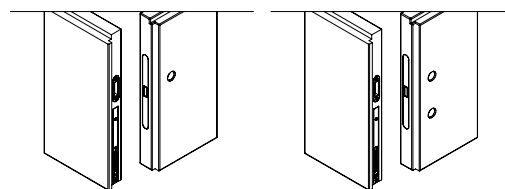

# Absolute Swing

Absolute Swing di Ermetika, il controtelaio per porte a battente filo muro è disponibile anche nella variante anta doppia.

## VERSIONI

Disponibile per la versione a spingere e a tirare, per pareti in intonaco e in cartongesso.

## VERSIONE ANTA DOPPIA STANDARD

Serratura magnetica con foro maniglia

+  
2x Catenaccio leva

Serratura magnetica con foro maniglia + foro chiave

+  
2x Catenaccio leva

## MISURE REALIZZABILI

**LARGHEZZA**  
Parete 100/125: L da 1000 a 2000 mm

**ALTEZZA**  
Parete 100/125: H da 1500 a 2700 mm