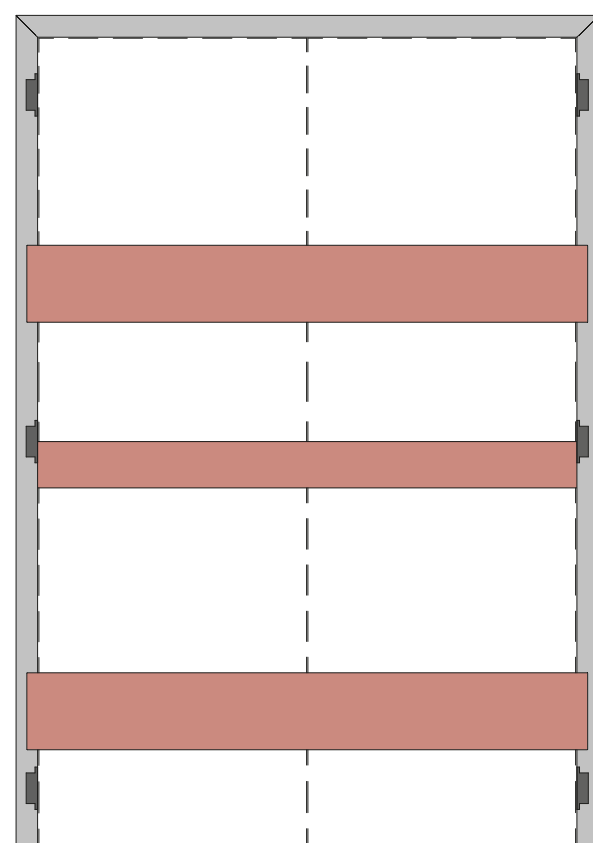

Absolute Swing

Absolute Swing di Ermetika, il controtelaio per porte a battente filo muro è disponibile anche nella variante anta doppia.

VERSIONI

Disponibile per la versione a spingere e a tirare, per pareti in intonaco e in cartongesso.

VERSIONE ANTA DOPPIA STANDARD

Serratura magnetica con foro maniglia

+
2x Catenaccio leva

Serratura magnetica con foro maniglia + foro chiave

+
2x Catenaccio leva

AVVERTENZE

Una delle due ante rimane fissa, sbloccabile tramite catenacci.

VERSIONE CABINA ARMADIO

Compatibile con **Leve Tira porta e Kit Maniglia Adapta.** Pag. 205 e Pag.210

Cabina armadio con doppio incontro magnetico Touch
PREZZO:

AVVERTENZE

Apertura indipendente di entrambe le ante.

BATTISCOPIA

Indicare in fase d'ordine del telaio se si intende installare anche il battiscopa filo muro così da predisporre il telaio.

MAGGIORAZIONE €

TELAIO

+ 20% sul prezzo di listino (Pag. 24-31)

PORTA

Prezzo Anta Singola x 2
(Pag. 188 - [Porta Swing](#))

VERSO DI APERTURA

(Da indicare in fase d'ordine)

MISURE REALIZZABILI

LARGHEZZA
Parete 100/125: L da 1000 a 2000 mm

ALTEZZA
Parete 100/125: H da 1500 a 2700 mm

CALCOLO DELL'INGOMBRO

LARGHEZZA
L + 120 mm

ALTEZZA
H + 60 mm