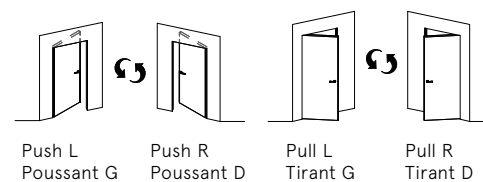

xREVERx

ITEM CODE / CODE ARTICLE: XRS

PLASTER / ENDUIT

PLASTERBOARD / PLAQUES DE PLÂTRE

PASSAGE SIZE OUVERTURE DE PASSAGE	DOOR SIZE PORTE	C x HT
600 x 1970/2030/2100*	613 x 1964/2024/2103	690 x 2000/2060/2140
700 x 1970/2030/2100*	713 x 1964/2024/2103	790 x 2000/2060/2140
800 x 1970/2030/2100*	813 x 1964/2024/2103	890 x 2000/2060/2140
900 x 1970/2030/2100*	913 x 1964/2024/2103	990 x 2000/2060/2140

DOOR OPENING RANGE
DEGRÉ D'OUVERTURE PORTE

FEASIBLE DIMENSIONS
MESURES RÉALISABLES

WIDTH / LARGEUR
L da 600 a 900 mm

FORMULAS TO CALCULATE DIMENSIONS
CALCUL DE L'ENCOMBREMENT

WIDTH / LARGEUR
L + 90 mm

HEIGHT / HAUTEUR
H + 30 mm
*(with H=2100 HT=+40)