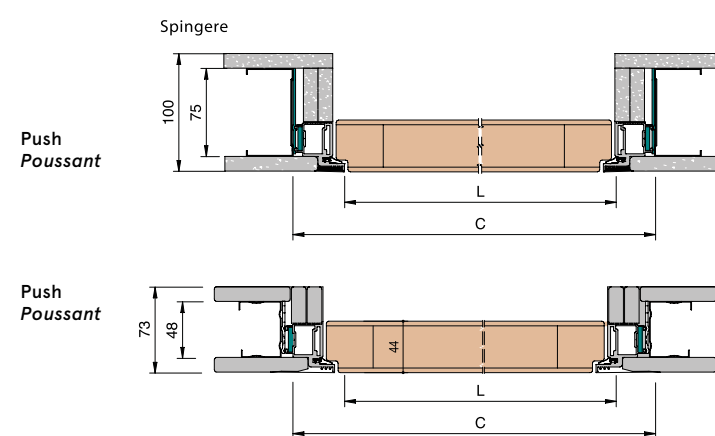

xREVERx

ITEM CODE / CODE ARTICLE: XRS

PLASTER / ENDUIT

PLASTERBOARD / PLAQUES DE PLÂTRE

PASSAGE SIZE OUVERTURE DE PASSAGE	DOOR SIZE PORTE	C x HT
600 x 1970/2030/2100*	613 x 1964/2024/2103	690 x 2000/2060/2140
700 x 1970/2030/2100*	713 x 1964/2024/2103	790 x 2000/2060/2140
800 x 1970/2030/2100*	813 x 1964/2024/2103	890 x 2000/2060/2140
900 x 1970/2030/2100*	913 x 1964/2024/2103	990 x 2000/2060/2140

DOOR OPENING RANGE
DEGRÉ D'OUVERTURE PORTE

FEASIBLE DIMENSIONS
MESURES RÉALISABLES

WIDTH / LARGEUR
L da 600 a 900 mm

FORMULAS TO CALCULATE DIMENSIONS
CALCUL DE L'ENCOMBREMENT

WIDTH / LARGEUR
L + 90 mm

HEIGHT / HAUTEUR
H + 30 mm
*(with H=2100 HT=+40)