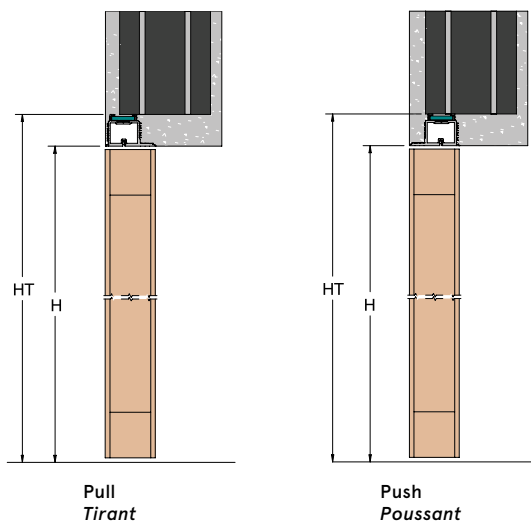

xREVERx

ITEM CODE / CODE ARTICLE: XRS

PLASTER / ENDUIT

PLASTERBOARD / PLAQUES DE PLÂTRE

PASSAGE SIZE OUVERTURE DE PASSAGE	DOOR SIZE PORTE	C x HT
600 x 1970/2030/2100*	613 x 1964/2024/2103	690 x 2000/2060/2140
700 x 1970/2030/2100*	713 x 1964/2024/2103	790 x 2000/2060/2140
800 x 1970/2030/2100*	813 x 1964/2024/2103	890 x 2000/2060/2140
900 x 1970/2030/2100*	913 x 1964/2024/2103	990 x 2000/2060/2140

DOOR OPENING RANGE
DEGRÉ D'OUVERTURE PORTE

FEASIBLE DIMENSIONS
MESURES RÉALISABLES

WIDTH / LARGEUR
L da 600 a 900 mm

FORMULAS TO CALCULATE DIMENSIONS
CALCUL DE L'ENCOMBREMENT

WIDTH / LARGEUR
L + 90 mm

HEIGHT / HAUTEUR
H + 30 mm
*(with H=2100 HT=+40)