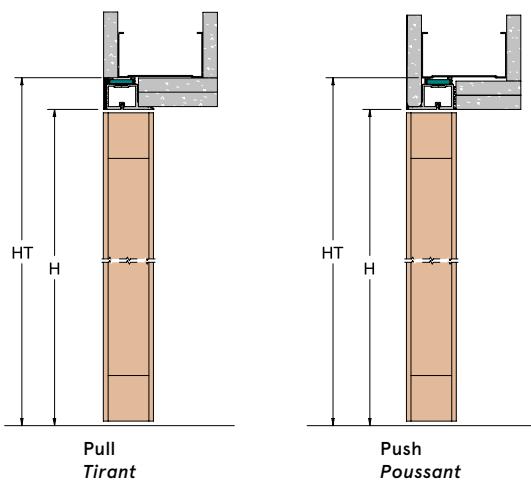

xREVERx

ITEM CODE / CODE ARTICLE: XRS

PLASTER / ENDUIT

PLASTERBOARD / PLAQUES DE PLÂTRE

PASSAGE SIZE OUVERTURE DE PASSAGE	DOOR SIZE PORTE	C x HT
600 x 1970/2030/2100*	613 x 1964/2024/2103	690 x 2000/2060/2140
700 x 1970/2030/2100*	713 x 1964/2024/2103	790 x 2000/2060/2140
800 x 1970/2030/2100*	813 x 1964/2024/2103	890 x 2000/2060/2140
900 x 1970/2030/2100*	913 x 1964/2024/2103	990 x 2000/2060/2140

DOOR OPENING RANGE
DEGRÉ D'OUVERTURE PORTE

FEASIBLE DIMENSIONS
MESURES RÉALISABLES

WIDTH / LARGEUR
L da 600 a 900 mm

FORMULAS TO CALCULATE DIMENSIONS
CALCUL DE L'ENCOMBREMENT

WIDTH / LARGEUR
L + 90 mm

HEIGHT / HAUTEUR
H + 30 mm
*(with H=2100 HT=+40)