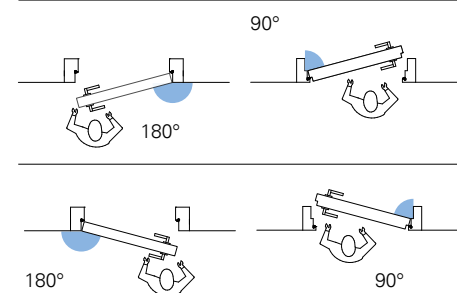

xREVERx

ITEM CODE / CODE ARTICLE: XRS

PLASTER / ENDUIT

PLASTERBOARD / PLAQUES DE PLÂTRE

PASSAGE SIZE OUVERTURE DE PASSAGE	DOOR SIZE PORTE	C x HT
600 x 1970/2030/2100*	613 x 1964/2024/2103	690 x 2000/2060/2140
700 x 1970/2030/2100*	713 x 1964/2024/2103	790 x 2000/2060/2140
800 x 1970/2030/2100*	813 x 1964/2024/2103	890 x 2000/2060/2140
900 x 1970/2030/2100*	913 x 1964/2024/2103	990 x 2000/2060/2140

DOOR OPENING RANGE
DEGRÉ D'OUVERTURE PORTE

FEASIBLE DIMENSIONS
MESURES RÉALISABLES

WIDTH / LARGEUR
L da 600 a 900 mm

FORMULAS TO CALCULATE DIMENSIONS
CALCUL DE L'ENCOMBREMENT

WIDTH / LARGEUR
L + 90 mm

HEIGHT / HAUTEUR
H + 30 mm
*(with H=2100 HT=+40)