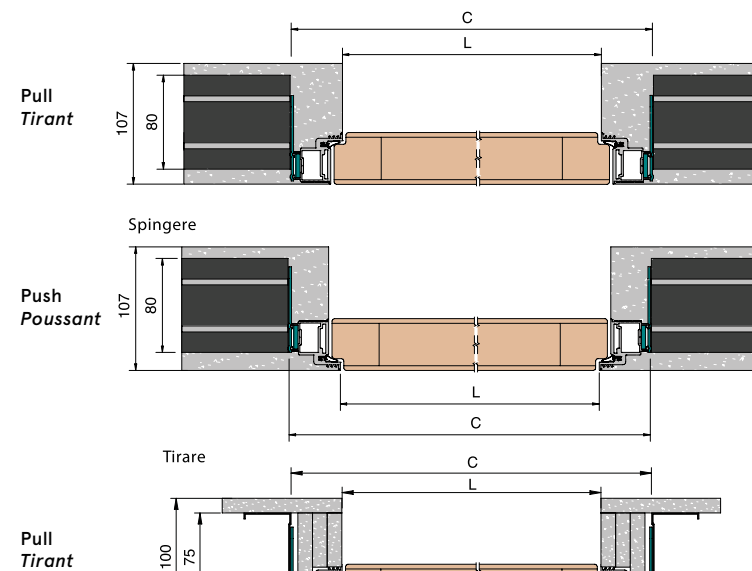

xREVERx

ITEM CODE / CODE ARTICLE: XRS

PLASTER / ENDUIT

PLASTERBOARD / PLAQUES DE PLÂTRE

PASSAGE SIZE OUVERTURE DE PASSAGE	DOOR SIZE PORTE	C x HT
600 x 1970/2030/2100*	613 x 1964/2024/2103	690 x 2000/2060/2140
700 x 1970/2030/2100*	713 x 1964/2024/2103	790 x 2000/2060/2140
800 x 1970/2030/2100*	813 x 1964/2024/2103	890 x 2000/2060/2140
900 x 1970/2030/2100*	913 x 1964/2024/2103	990 x 2000/2060/2140

DOOR OPENING RANGE
DEGRÉ D'OUVERTURE PORTE

FEASIBLE DIMENSIONS
MESURES RÉALISABLES

WIDTH / LARGEUR
L da 600 a 900 mm

FORMULAS TO CALCULATE DIMENSIONS
CALCUL DE L'ENCOMBREMENT

WIDTH / LARGEUR
L + 90 mm

HEIGHT / HAUTEUR
H + 30 mm
*(with H=2100 HT=+40)