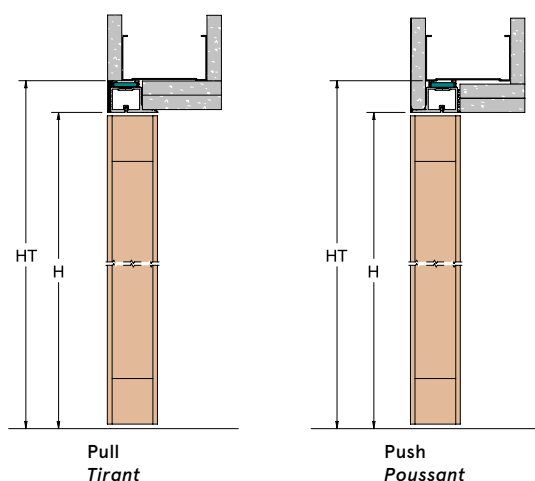

xREVERx

ITEM CODE / CODE ARTICLE: **XRS**

PLASTER / ENDUIT

PLASTERBOARD / PLAQUES DE PLÂTRE

PASSAGE SIZE OUVERTURE DE PASSAGE	DOOR SIZE PORTE	C x HT
600 x 1970/2030/2100*	613 x 1964/2024/2103	690 x 2000/2060/2140
700 x 1970/2030/2100*	713 x 1964/2024/2103	790 x 2000/2060/2140
800 x 1970/2030/2100*	813 x 1964/2024/2103	890 x 2000/2060/2140
900 x 1970/2030/2100*	913 x 1964/2024/2103	990 x 2000/2060/2140

DOOR OPENING RANGE DEGRÉ D'OUVERTURE PORTE

**FEASIBLE DIMENSIONS
MESURES RÉALISABLES**

WIDTH / LARGEUR
L da 600 a 900 mm

**FORMULAS TO CALCULATE DIMENSIONS
CALCUL DE L'ENCOMBREMENT**

WIDTH / LARGEUR
L + 90 mm

HEIGHT / HAUTEUR
H + 30 mm
*(with H=2100 HT=+40)