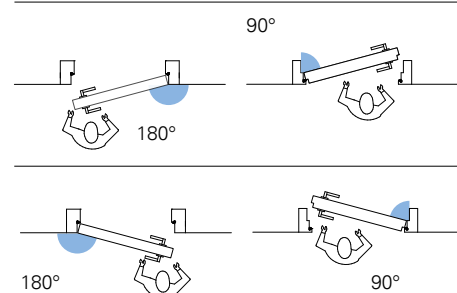

xREVERx

ITEM CODE / CODE ARTICLE: **XRS**

PLASTER / ENDUIT

PLASTERBOARD / PLAQUES DE PLÂTRE

PASSAGE SIZE OUVERTURE DE PASSAGE	DOOR SIZE PORTE	C x HT
600 x 1970/2030/2100*	613 x 1964/2024/2103	690 x 2000/2060/2140
700 x 1970/2030/2100*	713 x 1964/2024/2103	790 x 2000/2060/2140
800 x 1970/2030/2100*	813 x 1964/2024/2103	890 x 2000/2060/2140
900 x 1970/2030/2100*	913 x 1964/2024/2103	990 x 2000/2060/2140

DOOR OPENING RANGE DEGRÉ D'OUVERTURE PORTE

**FEASIBLE DIMENSIONS
MESURES RÉALISABLES**

WIDTH / LARGEUR
L da 600 a 900 mm

**FORMULAS TO CALCULATE DIMENSIONS
CALCUL DE L'ENCOMBREMENT**

WIDTH / LARGEUR
L + 90 mm

HEIGHT / HAUTEUR
H + 30 mm
*(with H=2100 HT=+40)