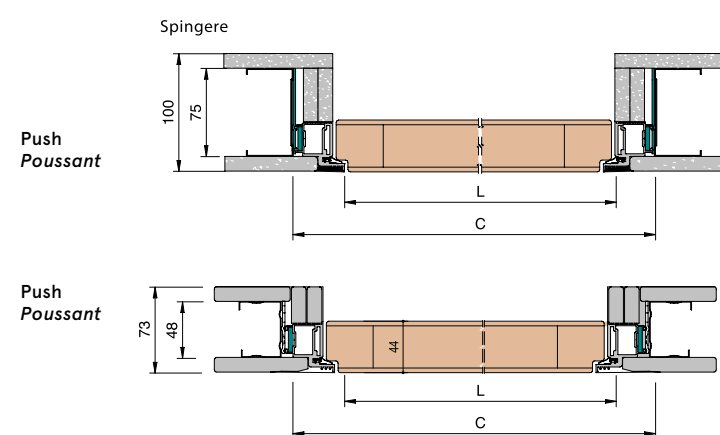

xREVERx

ITEM CODE / CODE ARTICLE: **XRS**

PLASTER / ENDUIT

PLASTERBOARD / PLAQUES DE PLÂTRE

PASSAGE SIZE OUVERTURE DE PASSAGE	DOOR SIZE PORTE	C x HT
600 x 1970/2030/2100*	613 x 1964/2024/2103	690 x 2000/2060/2140
700 x 1970/2030/2100*	713 x 1964/2024/2103	790 x 2000/2060/2140
800 x 1970/2030/2100*	813 x 1964/2024/2103	890 x 2000/2060/2140
900 x 1970/2030/2100*	913 x 1964/2024/2103	990 x 2000/2060/2140

DOOR OPENING RANGE DEGRÉ D'OUVERTURE PORTE

**FEASIBLE DIMENSIONS
MESURES RÉALISABLES**

WIDTH / LARGEUR
L da 600 a 900 mm

**FORMULAS TO CALCULATE DIMENSIONS
CALCUL DE L'ENCOMBREMENT**

WIDTH / LARGEUR
L + 90 mm

HEIGHT / HAUTEUR
H + 30 mm
*(with H=2100 HT=+40)