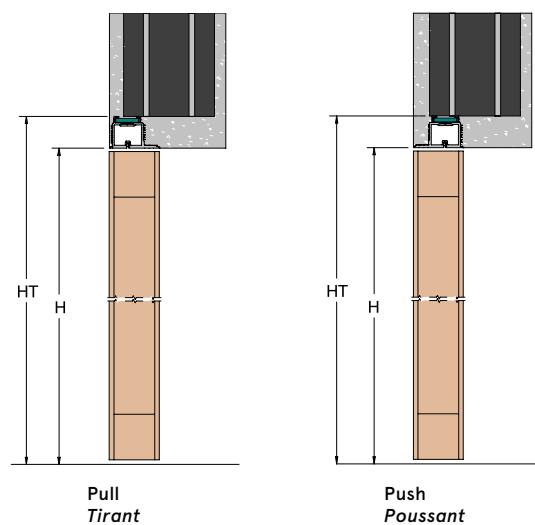

xREVERx

ITEM CODE / CODE ARTICLE: **XRS**

PLASTER / ENDUIT

PLASTERBOARD / PLAQUES DE PLÂTRE

PASSAGE SIZE OUVERTURE DE PASSAGE	DOOR SIZE PORTE	C x HT
600 x 1970/2030/2100*	613 x 1964/2024/2103	690 x 2000/2060/2140
700 x 1970/2030/2100*	713 x 1964/2024/2103	790 x 2000/2060/2140
800 x 1970/2030/2100*	813 x 1964/2024/2103	890 x 2000/2060/2140
900 x 1970/2030/2100*	913 x 1964/2024/2103	990 x 2000/2060/2140

DOOR OPENING RANGE DEGRÉ D'OUVERTURE PORTE

**FEASIBLE DIMENSIONS
MESURES RÉALISABLES**

WIDTH / LARGEUR
L da 600 a 900 mm

**FORMULAS TO CALCULATE DIMENSIONS
CALCUL DE L'ENCOMBREMENT**

WIDTH / LARGEUR
L + 90 mm

HEIGHT / HAUTEUR
H + 30 mm
*(with H=2100 HT=+40)