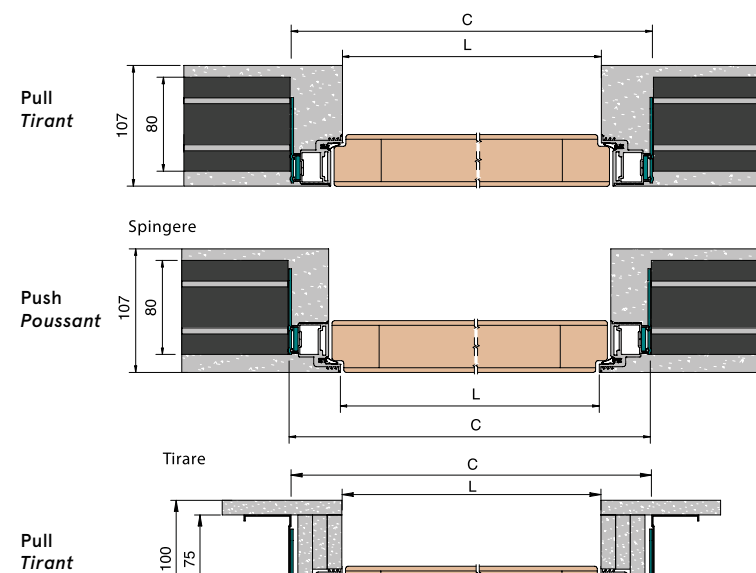

xREVERx

ITEM CODE / CODE ARTICLE: **XRS**

PLASTER / ENDUIT

PLASTERBOARD / PLAQUES DE PLÂTRE

PASSAGE SIZE OUVERTURE DE PASSAGE	DOOR SIZE PORTE	C x HT
600 x 1970/2030/2100*	613 x 1964/2024/2103	690 x 2000/2060/2140
700 x 1970/2030/2100*	713 x 1964/2024/2103	790 x 2000/2060/2140
800 x 1970/2030/2100*	813 x 1964/2024/2103	890 x 2000/2060/2140
900 x 1970/2030/2100*	913 x 1964/2024/2103	990 x 2000/2060/2140

DOOR OPENING RANGE DEGRÉ D'OUVERTURE PORTE

**FEASIBLE DIMENSIONS
MESURES RÉALISABLES**

WIDTH / LARGEUR
L da 600 a 900 mm

**FORMULAS TO CALCULATE DIMENSIONS
CALCUL DE L'ENCOMBREMENT**

WIDTH / LARGEUR
L + 90 mm

HEIGHT / HAUTEUR
H + 30 mm
*(with H=2100 HT=+40)