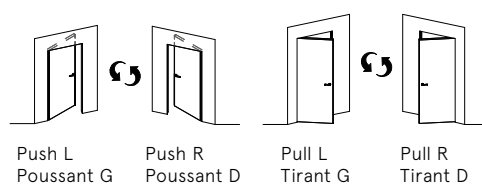

xREVERx

ITEM CODE / CODE ARTICLE: **XRS**

PLASTER / ENDUIT

PLASTERBOARD / PLAQUES DE PLÂTRE

PASSAGE SIZE OUVERTURE DE PASSAGE	DOOR SIZE PORTE	C x HT
600 x 1970/2030/2100*	613 x 1964/2024/2103	690 x 2000/2060/2140
700 x 1970/2030/2100*	713 x 1964/2024/2103	790 x 2000/2060/2140
800 x 1970/2030/2100*	813 x 1964/2024/2103	890 x 2000/2060/2140
900 x 1970/2030/2100*	913 x 1964/2024/2103	990 x 2000/2060/2140

DOOR OPENING RANGE DEGRÉ D'OUVERTURE PORTE

**FEASIBLE DIMENSIONS
MESURES RÉALISABLES**

WIDTH / LARGEUR
L da 600 a 900 mm

**FORMULAS TO CALCULATE DIMENSIONS
CALCUL DE L'ENCOMBREMENT**

WIDTH / LARGEUR
L + 90 mm