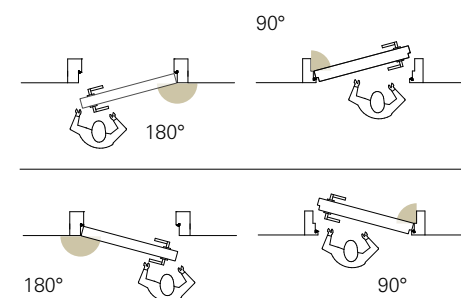

# XREVERX

**REVERSIBILE: XRS**

INTONACO

CARTONGESSO

LUCE PASSAGGIO L x H	MISURA PORTA L1 x H1	INGOMBRO C x HT
600 x 2100	613 x 2103	690 x 2140
700 x 2100	713 x 2103	790 x 2140
800 x 2100	813 x 2103	890 x 2140
900 x 2100	913 x 2103	990 x 2140

**GRADO DI APERTURA**

MISURE REALIZZABILI

LARGHEZZA  
L da 600 a 900 mm

ALTEZZA  
H 2100 mm

CALCOLO DELL'INGOMBRO

LARGHEZZA  
L + 90 mm

ALTEZZA  
H + 40 mm