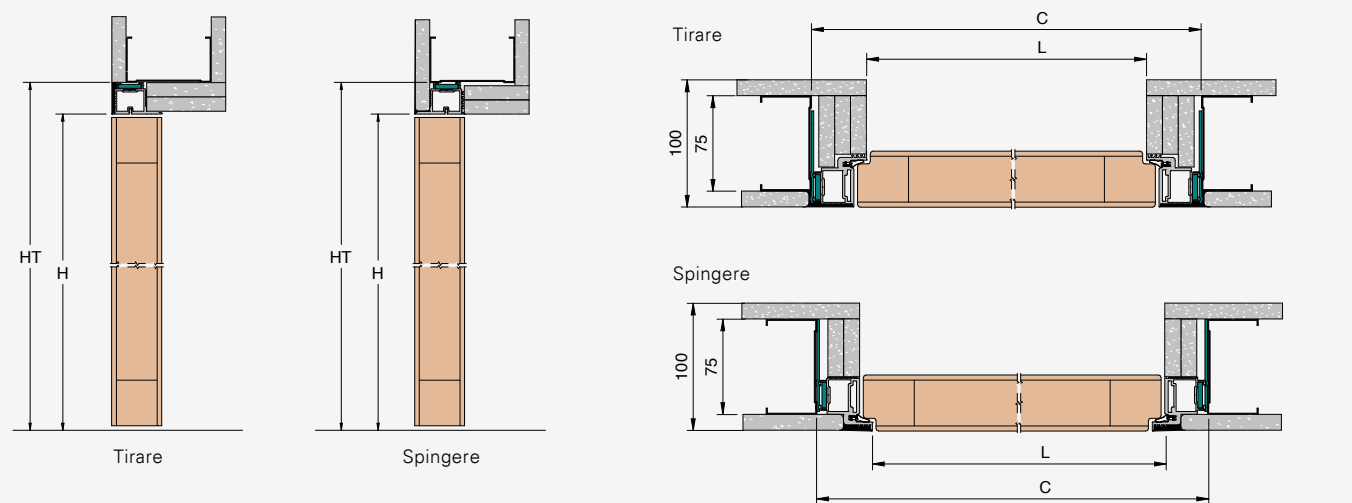

# XREVERX

**REVERSIBILE: XRS**

INTONACO

CARTONGESSO

LUCE PASSAGGIO L x H	MISURA PORTA L1 x H1	INGOMBRO C x HT
600 x 2100	613 x 2103	690 x 2140
700 x 2100	713 x 2103	790 x 2140
800 x 2100	813 x 2103	890 x 2140
900 x 2100	913 x 2103	990 x 2140

**GRADO DI APERTURA**

MISURE REALIZZABILI

LARGHEZZA  
L da 600 a 900 mm

ALTEZZA  
H 2100 mm

CALCOLO DELL'INGOMBRO

LARGHEZZA  
L + 90 mm

ALTEZZA  
H + 40 mm