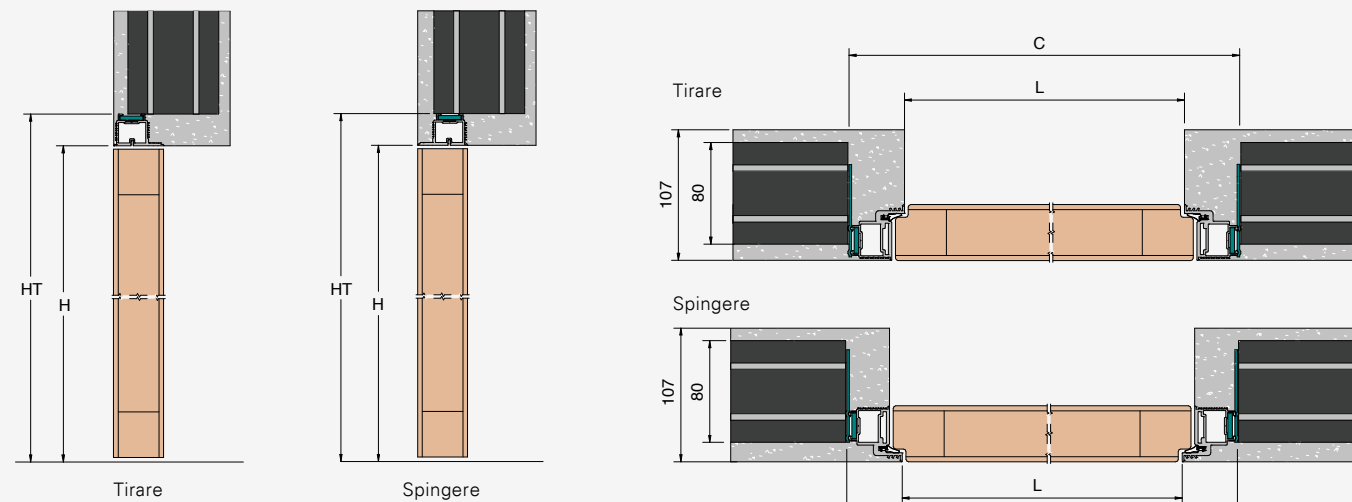

# XREVERX

**REVERSIBILE: XRS**

INTONACO

CARTONGESSO

LUCE PASSAGGIO L x H	MISURA PORTA L1 x H1	INGOMBRO C x HT
600 x 2100	613 x 2103	690 x 2140
700 x 2100	713 x 2103	790 x 2140
800 x 2100	813 x 2103	890 x 2140
900 x 2100	913 x 2103	990 x 2140

**GRADO DI APERTURA**

MISURE REALIZZABILI

LARGHEZZA  
L da 600 a 900 mm

ALTEZZA  
H 2100 mm

CALCOLO DELL'INGOMBRO

LARGHEZZA  
L + 90 mm

ALTEZZA  
H + 40 mm