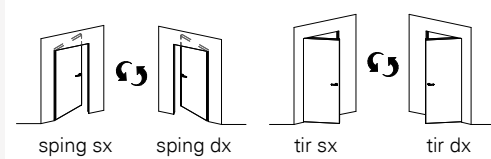

# XREVERX

**REVERSIBILE: XRS**

INTONACO

CARTONGESSO

LUCE PASSAGGIO L x H	MISURA PORTA L1 x H1	INGOMBRO C x HT
600 x 2100	613 x 2103	690 x 2140
700 x 2100	713 x 2103	790 x 2140
800 x 2100	813 x 2103	890 x 2140
900 x 2100	913 x 2103	990 x 2140

**GRADO DI APERTURA**

MISURE REALIZZABILI

LARGHEZZA  
L da 600 a 900 mm

ALTEZZA  
H 2100 mm

CALCOLO DELL'INGOMBRO

LARGHEZZA  
L + 90 mm

ALTEZZA  
H + 40 mm