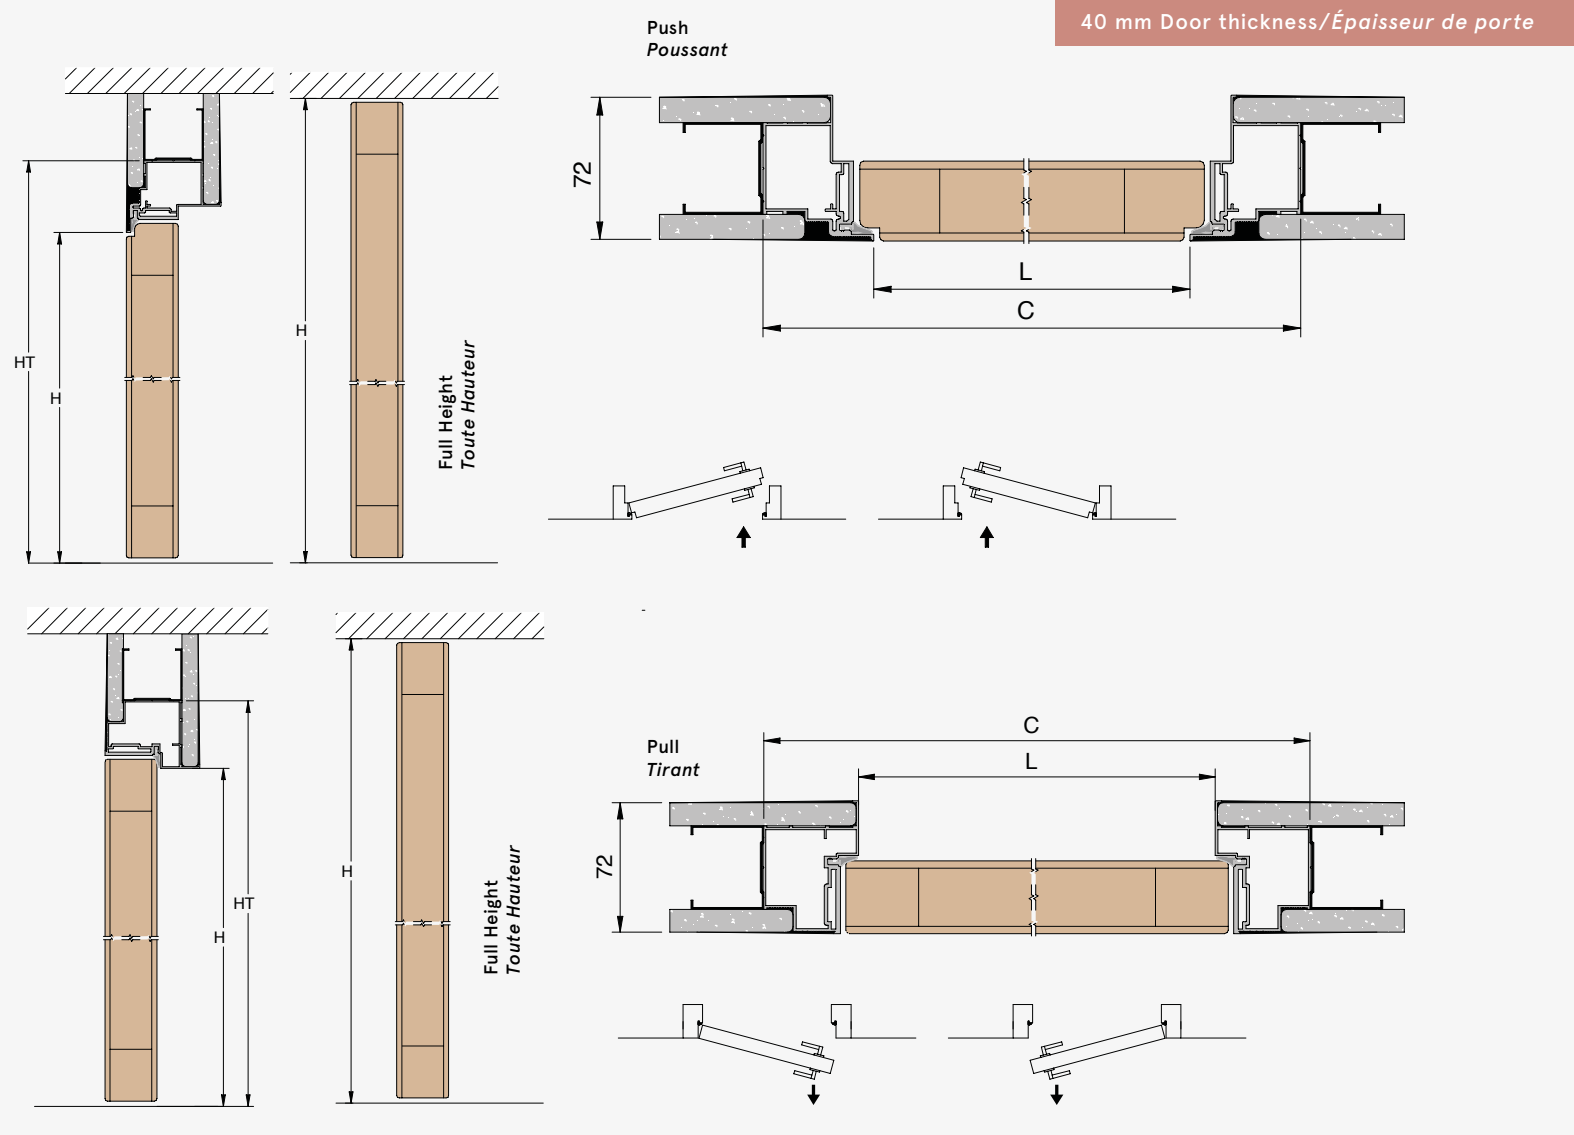

Absolute Swing 72

TECHNICAL SHEET / FICHE TECHNIQUE

PASSAGE SIZE OUVERTURE DE PASSAGE - L	PASSAGE SIZE OUVERTURE DE PASSAGE - H	DOOR SIZE PORTE	C	HT	SP
616	2037	630x2040	726	2092	72 + Extension Kit 100 72 + Kit Extension pour épaisseur 100
716		730x2040	826		
816		830x2040	926		
916		930x2040	1026		
1016		1030x2040	1126		

**FEASIBLE DIMENSIONS
MESURES RÉALISABLES**

WIDTH / LARGEUR
L from 616 to 1116 mm

HEIGHT / HAUTEUR
H from 1037 mm to 2737 mm

**OVERALL DIMENSIONS FORMULA
CALCUL DE L'ENCOMBREMENT**

WIDTH / LARGEUR:
L + 110

HEIGHT / HAUTEUR:
H + 55

**ACCESSORIES
ACCESSOIRES**

- Invisible hinge satin chrome finish
Charnière invisible satiné chrome
- Classic lock with reversible bolt
Serrure traditionnelle avec pêne réversible
- Self closing kit
Ferme porte escamotable