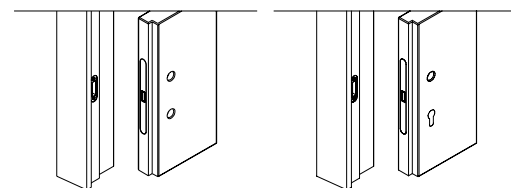

Absolute Swing

Absolute Swing di Ermetika, il controtelaio per porte a battente filo muro è disponibile anche nella variante con taglio trapezoidale.

VERSIONI

Disponibile solo per la versione a tirare, per pareti in intonaco e in cartongesso.

VERSO DI APERTURA
(Da indicare in fase d'ordine)

PREDISPOSIZIONE SERRATURA SU TELAIO E PORTA

Serratura magnetica con foro chiave

Serratura magnetica con foro cilindro

Serratura magnetica con foro nottolino WC

Incontro Magnetico Touch

Incontro elettrico

Predisposizione per maniglione antipanico

Kit Adapta senza nottolino

Kit Adapta con nottolino

AVVERTENZE

- Inclinazione massima 70°
- Anta e telaio non acquistabili separatamente

MISURE REALIZZABILI

LARGHEZZA
Parete 100/125: L da 600 a 1000 mm

ALTEZZA
Parete 100/125: H da 1500 a 2700 mm

CALCOLO DELL'INGOMBRO

LARGHEZZA
L + 120 mm

ALTEZZA
H1 + 60 mm
H2 + 60 mm

N.B. : In fase d'ordine è necessario comunicare le dimensioni del vano grezzo disponibile