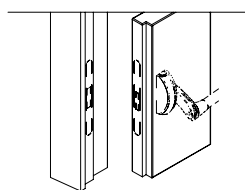

Absolute Swing

Absolute Swing di Ermetika, il controtelaio per porte a battente filo muro è disponibile anche nella variante con taglio trapezoidale.

VERSIONI

Disponibile solo per la versione a tirare, per pareti in intonaco e in cartongesso.

VERSO DI APERTURA
(Da indicare in fase d'ordine)

PREDISPOSIZIONE SERRATURA SU TELAIO E PORTA

Serratura magnetica con foro chiave

Serratura magnetica con foro cilindro

Serratura magnetica con foro nottolino WC

Incontro Magnetico Touch

Incontro elettrico

Predisposizione per maniglione antipanico

Kit Adapta senza nottolino

Kit Adapta con nottolino

AVVERTENZE

- Inclinazione massima 70°
- Anta e telaio non acquistabili separatamente

MISURE REALIZZABILI

LARGHEZZA
Parete 100/125: L da 600 a 1000 mm

ALTEZZA
Parete 100/125: H da 1500 a 2700 mm

CALCOLO DELL'INGOMBRO

LARGHEZZA
L + 120 mm

ALTEZZA
H1 + 60 mm
H2 + 60 mm

N.B. : In fase d'ordine è necessario comunicare le dimensioni del vano grezzo disponibile