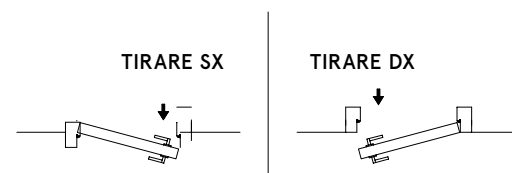

Absolute Swing

Absolute Swing di Ermetika, il controtelaio per porte a battente filo muro è disponibile anche nella variante con taglio trapezoidale.

VERSIONI

Disponibile solo per la versione a tirare, per pareti in intonaco e in cartongesso.

VERSO DI APERTURA
(Da indicare in fase d'ordine)

PREDISPOSIZIONE SERRATURA SU TELAIO E PORTA

Serratura magnetica con foro chiave

Serratura magnetica con foro cilindro

Serratura magnetica con foro nottolino WC

Incontro Magnetico Touch

Incontro elettrico

Predisposizione per maniglione antipanico

Kit Adapta senza nottolino

Kit Adapta con nottolino

AVVERTENZE

- Inclinazione massima 70°
- Anta e telaio non acquistabili separatamente

MISURE REALIZZABILI

LARGHEZZA
Parete 100/125: L da 600 a 1000 mm

ALTEZZA
Parete 100/125: H da 1500 a 2700 mm

CALCOLO DELL'INGOMBRO

LARGHEZZA
L + 120 mm

ALTEZZA
H1 + 60 mm
H2 + 60 mm

N.B. : In fase d'ordine è necessario comunicare le dimensioni del vano grezzo disponibile