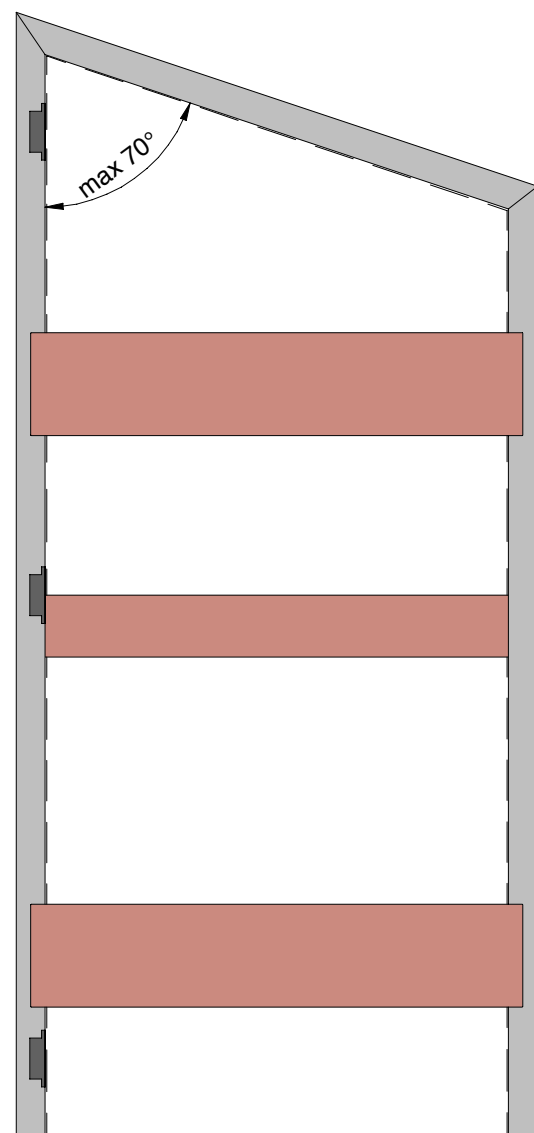

Absolute Swing

Absolute Swing di Ermetika, il controtelaio per porte a battente filo muro è disponibile anche nella variante con taglio trapezoidale.

VERSIONI

Disponibile solo per la versione a tirare, per pareti in intonaco e in cartongesso.

VERSO DI APERTURA
(Da indicare in fase d'ordine)

PREDISPOSIZIONE SERRATURA SU TELAIO E PORTA

Serratura magnetica con foro chiave

Serratura magnetica con foro cilindro

Serratura magnetica con foro nottolino WC

Incontro Magnetico Touch

Incontro elettrico

Predisposizione per maniglione antipanico

Kit Adapta senza nottolino

Kit Adapta con nottolino

AVVERTENZE

- Inclinazione massima 70°
- Anta e telaio non acquistabili separatamente

MISURE REALIZZABILI

LARGHEZZA
Parete 100/125: L da 600 a 1000 mm

ALTEZZA
Parete 100/125: H da 1500 a 2700 mm

CALCOLO DELL'INGOMBRO

LARGHEZZA
L + 120 mm

ALTEZZA
H1 + 60 mm
H2 + 60 mm

N.B. : In fase d'ordine è necessario comunicare le dimensioni del vano grezzo disponibile