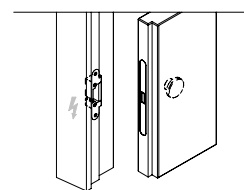

Absolute Swing

Absolute Swing di Ermetika, il controtelaio per porte a battente filo muro è disponibile anche nella variante con taglio trapezoidale.

VERSIONI

Disponibile solo per la versione a tirare, per pareti in intonaco e in cartongesso.

VERSO DI APERTURA
(Da indicare in fase d'ordine)

PREDISPOSIZIONE SERRATURA SU TELAIO E PORTA

Serratura magnetica con foro chiave

Serratura magnetica con foro cilindro

Serratura magnetica con foro nottolino WC

Incontro Magnetico Touch

Incontro elettrico

Predisposizione per maniglione antipanico

Kit Adapta senza nottolino

Kit Adapta con nottolino

AVVERTENZE

- Inclinazione massima 70°
- Anta e telaio non acquistabili separatamente