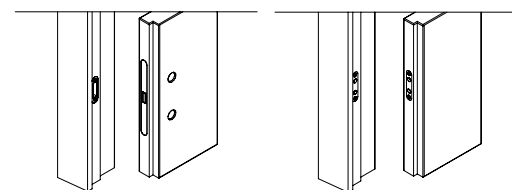

Absolute Swing

Ermetika's Absolute Swing, the hinged frameless system, is available in trapezoidal version.

Le système invisible battant, Absolute Swing, est disponible en version trapézoïdale.

VERSIONS

Available in pull version, for plastered and plasterboard walls.

Disponible en version à tirer, pour les murs en plâtre et en plaques de plâtre.

NOTE / REMARQUE
 • Maximum tilt angle 70°
 Angle d'inclinaison maximal 70°
 • Panel and frame can not be bought separately
 Le panneau et le cadre ne peuvent pas être vendus séparément

DRILLING ON FRAME AND DOOR FOR LOCK

Percement sur la porte et sur le châssis pour serrure

Magnetic lock with keyhole / Serrure magnétique BC

Magnetic lock with cylinder hole / Serrure magnétique avec trou pour cylindre

Kit Adapta Without bath latch hole

Kit Adapta With bath latch hole

FEASIBLE DIMENSIONS / MESURES RÉALISABLES

WIDTH / LARGEUR
 Wall / Mur 107/125: L from/de 600 to/à 1100 mm

HEIGHT / HAUTEUR
 Wall / Mur 107/125: H from/de 1500 to/à 2700 mm