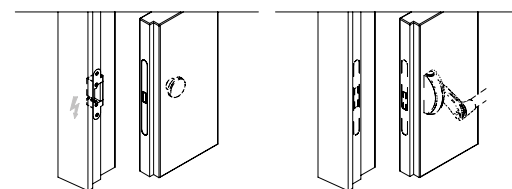

Disponible en version à tirer, pour les murs en plâtre et en plaques de plâtre.

NOTE / REMARQUE
 • Maximum tilt angle 70°
 Angle d'inclinaison maximal 70°
 • Panel and frame can not be bought separately
 Le panneau et le cadre ne peuvent pas être vendus séparément

DRILLING ON FRAME AND DOOR FOR LOCK

Percement sur la porte et sur le châssis pour serrure

Magnetic lock with keyhole / Serrure magnétique BC

Magnetic lock with cylinder hole / Serrure magnétique avec trou pour cylindre

Magnetic lock with bath latch hole / Serrure magnétique avec condamnation pour toilette

Magnetic striking plate Contact / Gâche magnétique Contact

Electric striking plate / Gâche électrique

Rod handle setting / Prédiposition pour dispositif anti-panique

Kit Adapta Without bath latch hole

Kit Adapta With bath latch hole

FEASIBLE DIMENSIONS / MESURES RÉALISABLES

WIDTH / LARGEUR
 Wall / Mur 107/125: L from/de 600 to/à 1100 mm

HEIGHT / HAUTEUR
 Wall / Mur 107/125: H from/de 1500 to/à 2700 mm