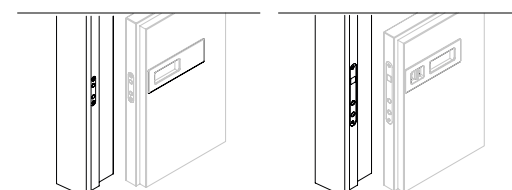

Disponible en version à tirer, pour les murs en plâtre et en plaques de plâtre.

NOTE / REMARQUE
 • Maximum tilt angle 70°
 Angle d'inclinaison maximal 70°
 • Panel and frame can not be bought separately
 Le panneau et le cadre ne peuvent pas être vendus séparément

DRILLING ON FRAME AND DOOR FOR LOCK

Percement sur la porte et sur le châssis pour serrure

Magnetic lock with keyhole / Serrure magnétique BC

Magnetic lock with cylinder hole / Serrure magnétique avec trou pour cylindre

Magnetic lock with bath latch hole / Serrure magnétique avec condamnation pour toilette

Magnetic striking plate Contact / Gâche magnétique Contact

Electric striking plate / Gâche électrique

Rod handle setting / Prédiposition pour dispositif anti-panique

Kit Adapta Without bath latch hole

Kit Adapta With bath latch hole

FEASIBLE DIMENSIONS / MESURES RÉALISABLES

WIDTH / LARGEUR
 Wall / Mur 107/125: L from/de 600 to/à 1100 mm

HEIGHT / HAUTEUR
 Wall / Mur 107/125: H from/de 1500 to/à 2700 mm