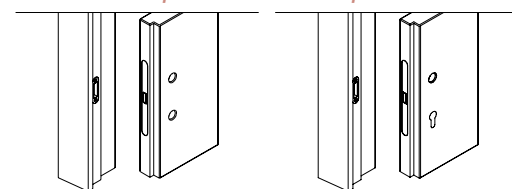

Absolute Swing

Ermetika's Absolute Swing, the hinged frameless system, is available in trapezoidal version.

Le système invisible battant, Absolute Swing, est disponible en version trapézoïdale.

VERSIONS

Available in pull version, for plastered and plasterboard walls.

Disponible en version à tirer, pour les murs en plâtre et en plaques de plâtre.

NOTE / REMARQUE
 • Maximum tilt angle 70°
 Angle d'inclinaison maximal 70°
 • Panel and frame can not be bought separately
 Le panneau et le cadre ne peuvent pas être vendus séparément

DRILLING ON FRAME AND DOOR FOR LOCK

Percement sur la porte et sur le châssis pour serrure

Magnetic lock with keyhole / Serrure magnétique BC

Magnetic lock with cylinder hole / Serrure magnétique avec trou pour cylindre

Kit Adapta Without bath latch hole

Kit Adapta With bath latch hole

FEASIBLE DIMENSIONS / MESURES RÉALISABLES

WIDTH / LARGEUR
 Wall / Mur 107/125: L from/de 600 to/à 1100 mm

HEIGHT / HAUTEUR
 Wall / Mur 107/125: H from/de 1500 to/à 2700 mm