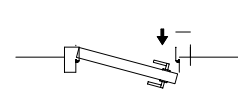

Kit Adapta Without bath latch hole

Kit Adapta With bath latch hole

FEASIBLE DIMENSIONS / MESURES RÉALISABLES

WIDTH / LARGEUR
 Wall / Mur 107/125: L from/de 600 to/à 1100 mm

HEIGHT / HAUTEUR
 Wall / Mur 107/125: H from/de 1500 to/à 2700 mm

OPENING DIRECTION / SENS D'OUVERTURE

(To be expressed in purchasing orders) / (à indiquer au moment de la commande)

PULL L / TIRANT G

PULL R / TIRANT D

Absolute Swing TRAPEZOIDAL / TRAPÉZOÏDALE