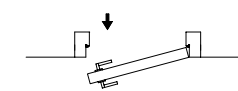

Kit Adapta Without bath latch hole

Kit Adapta With bath latch hole

FEASIBLE DIMENSIONS / MESURES RÉALISABLES

WIDTH / LARGEUR
 Wall / Mur 107/125: L from/de 600 to/à 1100 mm

HEIGHT / HAUTEUR
 Wall / Mur 107/125: H from/de 1500 to/à 2700 mm

OPENING DIRECTION / SENS D'OUVERTURE

(To be expressed in purchasing orders) / (à indiquer au moment de la commande)

PULL L / TIRANT G

PULL R / TIRANT D

Absolute Swing TRAPEZOIDAL / TRAPÉZOÏDALE