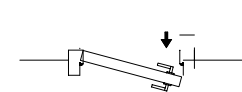

Kit Adapta Without bath latch hole

Kit Adapta With bath latch hole

FEASIBLE DIMENSIONS / MESURES RÉALISABLES

WIDTH / LARGEUR
 Wall / Mur 107/125: L from/de 600 to/à 1100 mm

HEIGHT / HAUTEUR
 Wall / Mur 107/125: H from/de 1500 to/à 2700 mm

OPENING DIRECTION / SENS D'OUVERTURE

(To be expressed in purchasing orders) / (à indiquer au moment de la commande)

PULL L / TIRANT G

PULL R / TIRANT D

Absolute Swing TRAPEZOIDAL / TRAPÉZOÏDALE