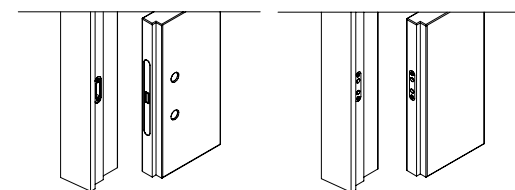

Absolute Swing

Ermetika's Absolute Swing, the hinged frameless system, is available in trapezoidal version.

Le système invisible battant, Absolute Swing, est disponible en version trapézoïdale.

VERSIONS

Available in pull version, for plastered and plasterboard walls.

Disponible en version à tirer, pour les murs en plâtre et en plaques de plâtre.

NOTE / REMARQUE
 • Maximum tilt angle 70°
 Angle d'inclinaison maximal 70°
 • Panel and frame can not be bought separately
 Le panneau et le cadre ne peuvent pas être vendus séparément

DRILLING ON FRAME AND DOOR FOR LOCK

Percement sur la porte et sur le châssis pour serrure

Magnetic lock with keyhole / Serrure magnétique BC

Magnetic lock with cylinder hole / Serrure magnétique avec trou pour cylindre

Kit Adapta Without bath latch hole

Kit Adapta With bath latch hole

FEASIBLE DIMENSIONS / MESURES RÉALISABLES

WIDTH / LARGEUR
 Wall / Mur 107/125: L from/de 600 to/à 1100 mm

HEIGHT / HAUTEUR
 Wall / Mur 107/125: H from/de 1500 to/à 2700 mm