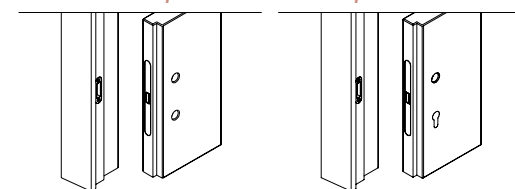

Absolute Swing

Ermetika's Absolute Swing, the hinged frameless system, is available in trapezoidal version.

Le système invisible battant, Absolute Swing, est disponible en version trapézoïdale.

VERSIONS

Available in pull version, for plastered and plasterboard walls.

Disponible en version à tirer, pour les murs en plâtre et en plaques de plâtre.

NOTE / REMARQUE
 • Maximum tilt angle 70°
 Angle d'inclinaison maximal 70°
 • Panel and frame can not be bought separately
 Le panneau et le cadre ne peuvent pas être vendus séparément

DRILLING ON FRAME AND DOOR FOR LOCK

Percement sur la porte et sur le châssis pour serrure

Magnetic lock with keyhole / Serrure magnétique BC

Magnetic lock with cylinder hole / Serrure magnétique avec trou pour cylindre

Kit Adapta Without bath latch hole

Kit Adapta With bath latch hole

FEASIBLE DIMENSIONS / MESURES RÉALISABLES

WIDTH / LARGEUR
 Wall / Mur 107/125: L from/de 600 to/à 1100 mm

HEIGHT / HAUTEUR
 Wall / Mur 107/125: H from/de 1500 to/à 2700 mm