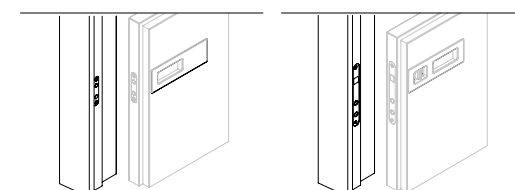

Disponible en version à tirer, pour les murs en plâtre et en plaques de plâtre.

NOTE / REMARQUE
 • Maximum tilt angle 70°
 Angle d'inclinaison maximal 70°
 • Panel and frame can not be bought separately
 Le panneau et le cadre ne peuvent pas être vendus séparément

DRILLING ON FRAME AND DOOR FOR LOCK

Percement sur la porte et sur le châssis pour serrure

Magnetic lock with keyhole / Serrure magnétique BC

Magnetic lock with cylinder hole / Serrure magnétique avec trou pour cylindre

Magnetic lock with bath latch hole / Serrure magnétique avec condamnation pour toilette

Magnetic striking plate Contact / Gâche magnétique Contact

Electric striking plate / Gâche électrique

Rod handle setting / Prédiposition pour dispositif anti-panique

Kit Adapta Without bath latch hole

Kit Adapta With bath latch hole

FEASIBLE DIMENSIONS / MESURES RÉALISABLES

WIDTH / LARGEUR
 Wall / Mur 107/125: L from/de 600 to/à 1100 mm

HEIGHT / HAUTEUR
 Wall / Mur 107/125: H from/de 1500 to/à 2700 mm