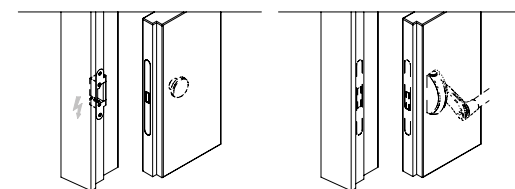

Disponible en version à tirer, pour les murs en plâtre et en plaques de plâtre.

NOTE / REMARQUE
 • Maximum tilt angle 70°
 Angle d'inclinaison maximal 70°
 • Panel and frame can not be bought separately
 Le panneau et le cadre ne peuvent pas être vendus séparément

DRILLING ON FRAME AND DOOR FOR LOCK

Percement sur la porte et sur le châssis pour serrure

Magnetic lock with keyhole / Serrure magnétique BC

Magnetic lock with cylinder hole / Serrure magnétique avec trou pour cylindre

Magnetic lock with bath latch hole / Serrure magnétique avec condamnation pour toilette

Magnetic striking plate Contact / Gâche magnétique Contact

Electric striking plate / Gâche électrique

Rod handle setting / Prédiposition pour dispositif anti-panique

Kit Adapta Without bath latch hole

Kit Adapta With bath latch hole

FEASIBLE DIMENSIONS / MESURES RÉALISABLES

WIDTH / LARGEUR
 Wall / Mur 107/125: L from/de 600 to/à 1100 mm

HEIGHT / HAUTEUR
 Wall / Mur 107/125: H from/de 1500 to/à 2700 mm