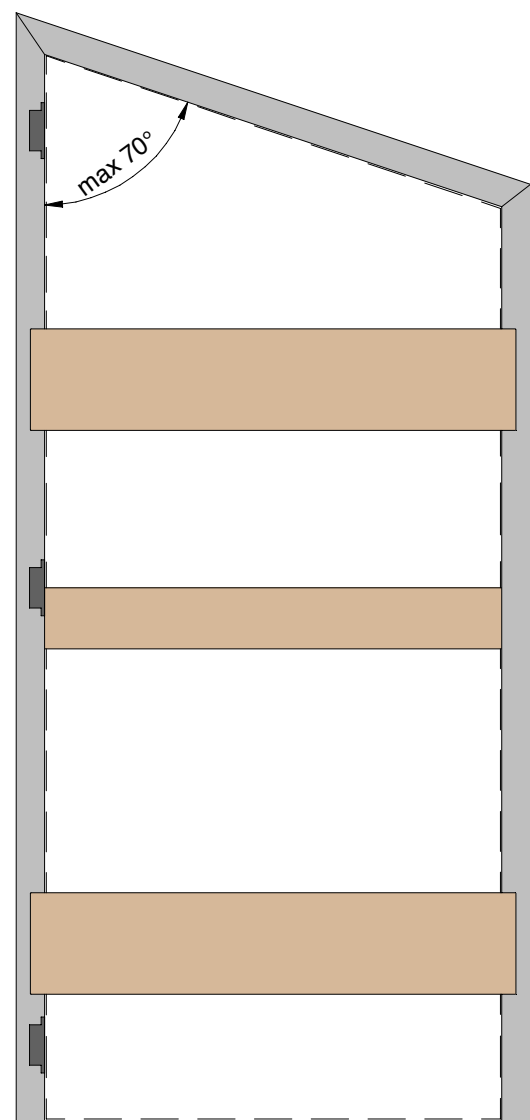

Absolute Swing

Ermetika's Absolute Swing, the hinged frameless system, is available in trapezoidal version.

Le système invisible battant, Absolute Swing, est disponible en version trapézoïdale.

VERSIONS

Available in pull version, for plastered and plasterboard walls.

Disponible en version à tirer, pour les murs en plâtre et en plaques de plâtre.

NOTE / REMARQUE
 • Maximum tilt angle 70°
 Angle d'inclinaison maximal 70°
 • Panel and frame can not be bought separately
 Le panneau et le cadre ne peuvent pas être vendus séparément

DRILLING ON FRAME AND DOOR FOR LOCK

Percement sur la porte et sur le châssis pour serrure

Magnetic lock with keyhole / Serrure magnétique BC

Magnetic lock with cylinder hole / Serrure magnétique avec trou pour cylindre

Kit Adapta Without bath latch hole

Kit Adapta With bath latch hole

FEASIBLE DIMENSIONS / MESURES RÉALISABLES

WIDTH / LARGEUR
 Wall / Mur 107/125: L from/de 600 to/à 1100 mm

HEIGHT / HAUTEUR
 Wall / Mur 107/125: H from/de 1500 to/à 2700 mm