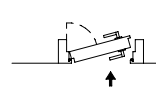

Absolute Swing

Absolute Swing di Ermetika, il controtelaio per porte a battente filo muro è disponibile anche nella variante tutt'altezza senza traverso.

VERSIONI

Disponibile per la versione a spingere e a tirare, per pareti in intonaco e in cartongesso.

VERSO DI APERTURA
(Da indicare in fase d'ordine)

SPINGERE SX

SPINGERE DX

TIRARE SX

TIRARE DX

PREDISPOSIZIONE SERRATURA SU TELAIO E PORTA

Serratura magnetica con foro chiave

Serratura magnetica con foro cilindro

Serratura magnetica con foro nottolino WC

Incontro Magnetico Touch

Incontro elettrico

Predisposizione per maniglione antipanico

Kit Adapta senza nottolino

Kit Adapta con nottolino

BATTISCOPIA

Indicare in fase d'ordine del telaio se si intende installare anche il battiscopa filo muro così da predisporre il telaio.