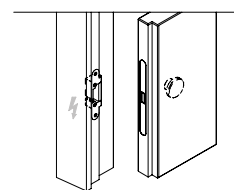

Absolute Swing

Absolute Swing di Ermetika, il controtelaio per porte a battente filo muro è disponibile anche nella variante tutt'altezza senza traverso.

VERSIONI

Disponibile per la versione a spingere e a tirare, per pareti in intonaco e in cartongesso.

VERSO DI APERTURA
(Da indicare in fase d'ordine)

SPINGERE SX

SPINGERE DX

TIRARE SX

TIRARE DX

PREDISPOSIZIONE SERRATURA SU TELAIO E PORTA

Serratura magnetica con foro chiave

Serratura magnetica con foro cilindro

Serratura magnetica con foro nottolino WC

Incontro Magnetico Touch

Incontro elettrico

Predisposizione per maniglione antipanico

Kit Adapta senza nottolino

Kit Adapta con nottolino

BATTISCOPIA

Indicare in fase d'ordine del telaio se si intende installare anche il battiscopa filo muro così da predisporre il telaio.

MISURE REALIZZABILI

LARGHEZZA
Parete 100/125: L da 600 a 1000 mm

ALTEZZA
Parete 100/125: H da 1500 a 2700 mm

CALCOLO DELL'INGOMBRO

LARGHEZZA
L + 120 mm

ALTEZZA
H=HT