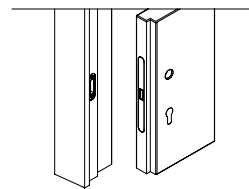

Absolute Swing

Absolute Swing di Ermetika, il controtelaio per porte a battente filo muro è disponibile anche nella variante tutt'altezza senza traverso.

VERSIONI

Disponibile per la versione a spingere e a tirare, per pareti in intonaco e in cartongesso.

VERSO DI APERTURA
(Da indicare in fase d'ordine)

SPINGERE SX

SPINGERE DX

TIRARE SX

TIRARE DX

PREDISPOSIZIONE SERRATURA SU TELAIO E PORTA

Serratura magnetica con foro chiave

Serratura magnetica con foro cilindro

Serratura magnetica con foro nottolino WC

Incontro Magnetico Touch

Incontro elettrico

Predisposizione per maniglione antipanico

Kit Adapta senza nottolino

Kit Adapta con nottolino

BATTISCOPIA

Indicare in fase d'ordine del telaio se si intende installare anche il battiscopa filo muro così da predisporre il telaio.

MISURE REALIZZABILI

LARGHEZZA
Parete 100/125: L da 600 a 1000 mm

ALTEZZA
Parete 100/125: H da 1500 a 2700 mm

CALCOLO DELL'INGOMBRO

LARGHEZZA
L + 120 mm

ALTEZZA
H=HT