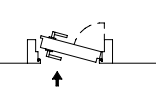

Absolute Swing

Absolute Swing di Ermetika, il controtelaio per porte a battente filo muro è disponibile anche nella variante tutt'altezza senza traverso.

VERSIONI

Disponibile per la versione a spingere e a tirare, per pareti in intonaco e in cartongesso.

VERSO DI APERTURA
(Da indicare in fase d'ordine)

SPINGERE SX

SPINGERE DX

TIRARE SX

TIRARE DX

PREDISPOSIZIONE SERRATURA SU TELAIO E PORTA

Serratura magnetica con foro chiave

Serratura magnetica con foro cilindro

Serratura magnetica con foro nottolino WC

Incontro Magnetico Touch

Incontro elettrico

Predisposizione per maniglione antipanico

Kit Adapta senza nottolino

Kit Adapta con nottolino

BATTISCOPIA

Indicare in fase d'ordine del telaio se si intende installare anche il battiscopa filo muro così da predisporre il telaio.