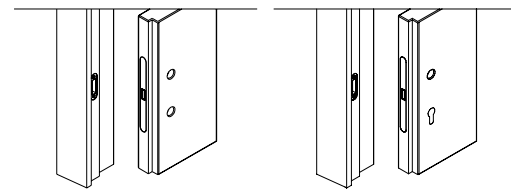

Absolute Swing

Absolute Swing di Ermetika, il controtelaio per porte a battente filo muro è disponibile anche nella variante tutt'altezza senza traverso.

VERSIONI

Disponibile per la versione a spingere e a tirare, per pareti in intonaco e in cartongesso.

VERSO DI APERTURA
(Da indicare in fase d'ordine)

SPINGERE SX

SPINGERE DX

TIRARE SX

TIRARE DX

PREDISPOSIZIONE SERRATURA SU TELAIO E PORTA

Serratura magnetica con foro chiave

Serratura magnetica con foro cilindro

Serratura magnetica con foro nottolino WC

Incontro Magnetico Touch

Incontro elettrico

Predisposizione per maniglione antipanico

Kit Adapta senza nottolino

Kit Adapta con nottolino

BATTISCOPIA

Indicare in fase d'ordine del telaio se si intende installare anche il battiscopa filo muro così da predisporre il telaio.

MISURE REALIZZABILI

LARGHEZZA
Parete 100/125: L da 600 a 1000 mm

ALTEZZA
Parete 100/125: H da 1500 a 2700 mm

CALCOLO DELL'INGOMBRO

LARGHEZZA
L + 120 mm

ALTEZZA
H=HT