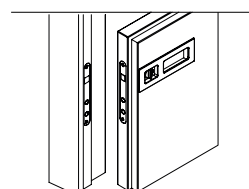

Absolute Swing

Absolute Swing di Ermetika, il controtelaio per porte a battente filo muro è disponibile anche nella variante tutt'altezza senza traverso.

VERSIONI

Disponibile per la versione a spingere e a tirare, per pareti in intonaco e in cartongesso.

VERSO DI APERTURA
(Da indicare in fase d'ordine)

SPINGERE SX

SPINGERE DX

TIRARE SX

TIRARE DX

PREDISPOSIZIONE SERRATURA SU TELAIO E PORTA

Serratura magnetica con foro chiave

Serratura magnetica con foro cilindro

Serratura magnetica con foro nottolino WC

Incontro Magnetico Touch

Incontro elettrico

Predisposizione per maniglione antipanico

Kit Adapta senza nottolino

Kit Adapta con nottolino

BATTISCOPIA

Indicare in fase d'ordine del telaio se si intende installare anche il battiscopa filo muro così da predisporre il telaio.

MISURE REALIZZABILI

LARGHEZZA
Parete 100/125: L da 600 a 1000 mm

ALTEZZA
Parete 100/125: H da 1500 a 2700 mm

CALCOLO DELL'INGOMBRO

LARGHEZZA
L + 120 mm

ALTEZZA
H=HT