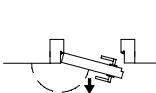

VERSO DI APERTURA
(Da indicare in fase d'ordine)

SPINGERE SX

SPINGERE DX

TIRARE SX

TIRARE DX

PREDISPOSIZIONE SERRATURA SU TELAIO E PORTA

Serratura magnetica con foro chiave

Serratura magnetica con foro cilindro

Serratura magnetica con foro nottolino WC

Incontro Magnetico Touch

Incontro elettrico

Predisposizione per maniglione antipanico

Kit Adapta senza nottolino

Kit Adapta con nottolino

BATTISCOPIA

Indicare in fase d'ordine del telaio se si intende installare anche il battiscopa filo muro così da predisporre il telaio.

MISURE REALIZZABILI

LARGHEZZA
Parete 100/125: L da 600 a 1000 mm

ALTEZZA
Parete 100/125: H da 1500 a 2700 mm

CALCOLO DELL'INGOMBRO

LARGHEZZA
L + 120 mm

ALTEZZA
H=HT