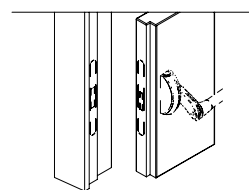

Absolute Swing

Absolute Swing di Ermetika, il controtelaio per porte a battente filo muro è disponibile anche nella variante tutt'altezza senza traverso.

VERSIONI

Disponibile per la versione a spingere e a tirare, per pareti in intonaco e in cartongesso.

VERSO DI APERTURA
(Da indicare in fase d'ordine)

SPINGERE SX

SPINGERE DX

TIRARE SX

TIRARE DX

PREDISPOSIZIONE SERRATURA SU TELAIO E PORTA

Serratura magnetica con foro chiave

Serratura magnetica con foro cilindro

Serratura magnetica con foro nottolino WC

Incontro Magnetico Touch

Incontro elettrico

Predisposizione per maniglione antipanico

Kit Adapta senza nottolino

Kit Adapta con nottolino

BATTISCOPIA

Indicare in fase d'ordine del telaio se si intende installare anche il battiscopa filo muro così da predisporre il telaio.

MISURE REALIZZABILI

LARGHEZZA
Parete 100/125: L da 600 a 1000 mm

ALTEZZA
Parete 100/125: H da 1500 a 2700 mm

CALCOLO DELL'INGOMBRO

LARGHEZZA
L + 120 mm

ALTEZZA
H=HT