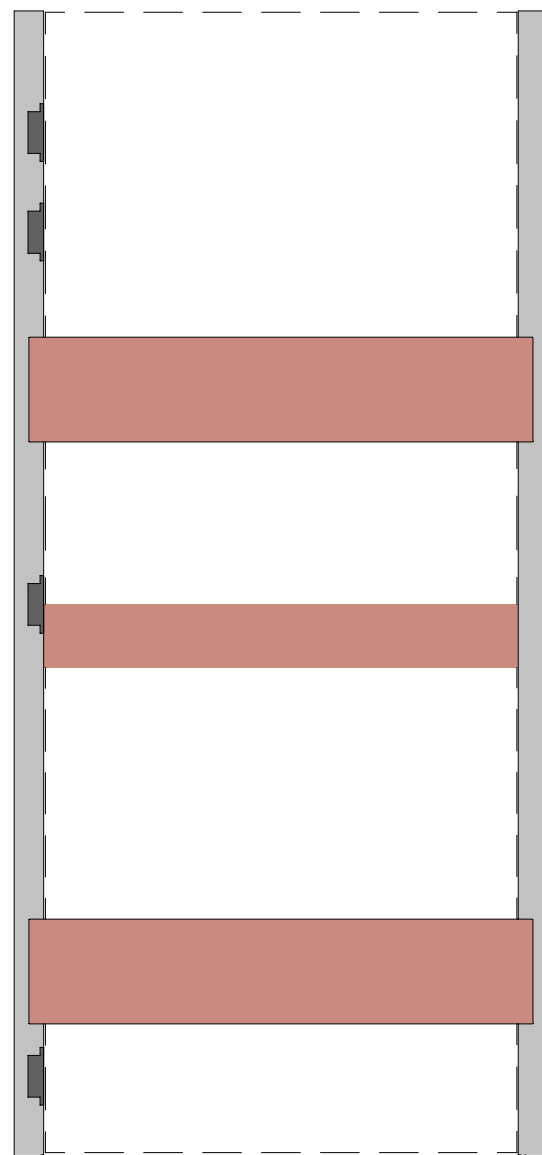

Absolute Swing

Absolute Swing di Ermetika, il controtelaio per porte a battente filo muro è disponibile anche nella variante tutt'altezza senza traverso.

VERSIONI

Disponibile per la versione a spingere e a tirare, per pareti in intonaco e in cartongesso.

VERSO DI APERTURA
(Da indicare in fase d'ordine)

SPINGERE SX

SPINGERE DX

TIRARE SX

TIRARE DX

PREDISPOSIZIONE SERRATURA SU TELAIO E PORTA

Serratura magnetica con foro chiave

Serratura magnetica con foro cilindro

Serratura magnetica con foro nottolino WC

Incontro Magnetico Touch

Incontro elettrico

Predisposizione per maniglione antipanico

Kit Adapta senza nottolino

Kit Adapta con nottolino

BATTISCOPIA

Indicare in fase d'ordine del telaio se si intende installare anche il battiscopa filo muro così da predisporre il telaio.

MISURE REALIZZABILI

LARGHEZZA
Parete 100/125: L da 600 a 1000 mm

ALTEZZA
Parete 100/125: H da 1500 a 2700 mm

CALCOLO DELL'INGOMBRO

LARGHEZZA
L + 120 mm

ALTEZZA
H=HT