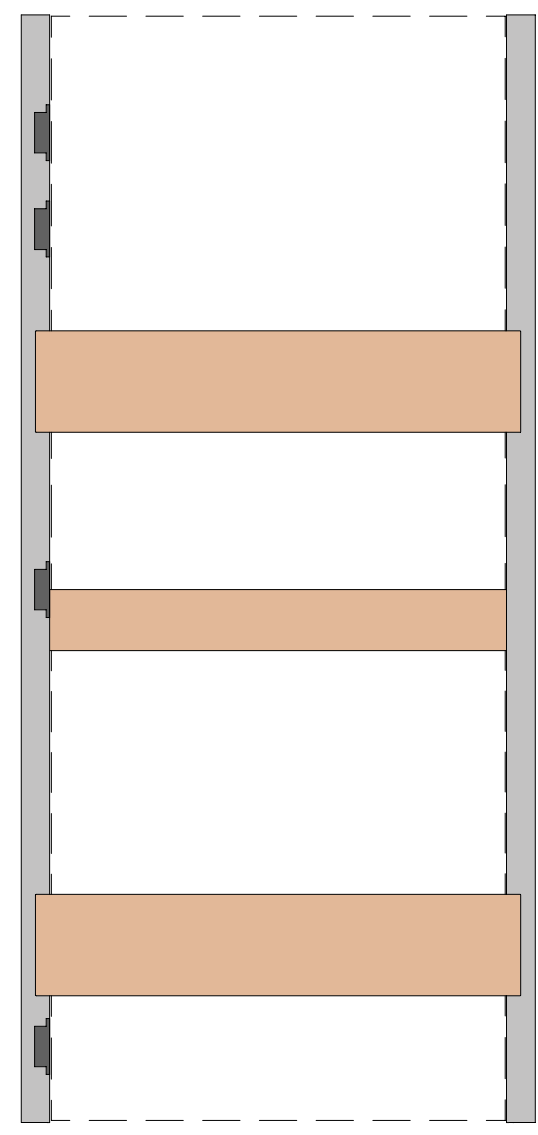

# Absolute Swing

Ermetika's Absolute Swing, the hinged frameless system, is available in full height version without crossbar.  
*Le système invisible battant, Absolute Swing, est disponible en version toute hauteur sans traverse.*

**VERSIONS**  
Available in pull and push version, for plastered and plasterboard walls.  
*Disponible en version à tirer et à pousser, pour les murs en enduit et en plaques de plâtre.*

### DRILLING ON FRAME AND DOOR FOR LOCK *Percement sur la porte et sur le châssis pour serrure*

Magnetic lock with keyhole / *Serrure magnétique BC*  
**INCLUDED**

Magnetic lock with cylinder hole / *Serrure magnétique avec trou pour cylindre*