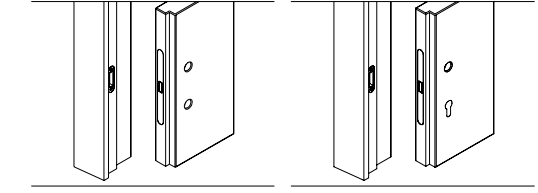

# Absolute Swing

Ermetika's Absolute Swing, the hinged frameless system, is available in full height version without crossbar.  
*Le système invisible battant, Absolute Swing, est disponible en version toute hauteur sans traverse.*

**VERSIONS**  
Available in pull and push version, for plastered and plasterboard walls.  
*Disponible en version à tirer et à pousser, pour les murs en enduit et en plaques de plâtre.*

### DRILLING ON FRAME AND DOOR FOR LOCK *Percement sur la porte et sur le châssis pour serrure*

Magnetic lock with keyhole / *Serrure magnétique BC*  
**INCLUDED**

Magnetic lock with cylinder hole / *Serrure magnétique avec trou pour cylindre*