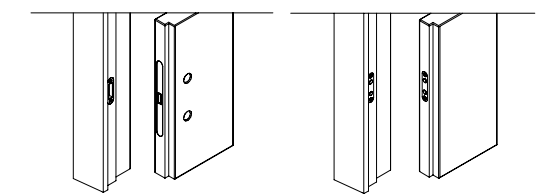

# Absolute Swing

Ermetika's Absolute Swing, the hinged frameless system, is available in full height version without crossbar.  
*Le système invisible battant, Absolute Swing, est disponible en version toute hauteur sans traverse.*

**VERSIONS**  
Available in pull and push version, for plastered and plasterboard walls.  
*Disponible en version à tirer et à pousser, pour les murs en enduit et en plaques de plâtre.*

### DRILLING ON FRAME AND DOOR FOR LOCK *Percement sur la porte et sur le châssis pour serrure*

Magnetic lock with keyhole / *Serrure magnétique BC*  
**INCLUDED**

Magnetic lock with cylinder hole / *Serrure magnétique avec trou pour cylindre*