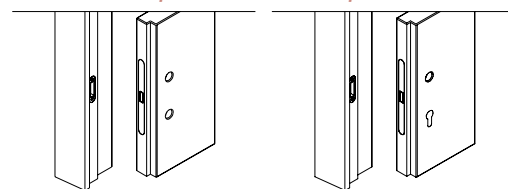

VERSIONS

Available in pull and push version, for plastered and plasterboard walls.

Disponible en version à tirer et à pousser, pour les murs en enduit et en plaques de plâtre.

DRILLING ON FRAME AND DOOR FOR LOCK

Percement sur la porte et sur le châssis pour serrure

Magnetic lock with keyhole / Serrure magnétique BC **INCLUDED**

Magnetic lock with cylinder hole / Serrure magnétique avec trou pour cylindre

Magnetic lock with bath latch hole / Serrure magnétique avec condamnation pour toilette **INCLUDED**