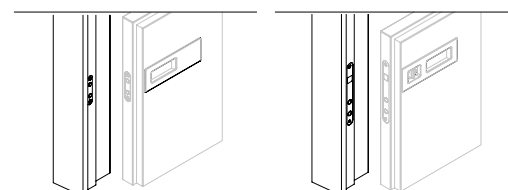

VERSIONS

Available in pull and push version, for plastered and plasterboard walls.

Disponible en version à tirer et à pousser, pour les murs en enduit et en plaques de plâtre.

DRILLING ON FRAME AND DOOR FOR LOCK

Percement sur la porte et sur le châssis pour serrure

Magnetic lock with keyhole / Serrure magnétique BC **INCLUDED**

Magnetic lock with cylinder hole / Serrure magnétique avec trou pour cylindre

Magnetic lock with bath latch hole / Serrure magnétique avec condamnation pour toilette **INCLUDED**

Magnetic striking plate Contact Gâche magnétique Contact

Electric striking plate Gâche électrique

Rod handle setting Prédiposition pour dispositif anti-panique

Kit Adapta Without bath latch hole

Kit Adapta With bath latch hole