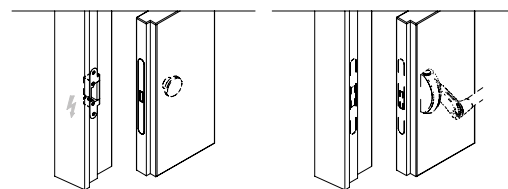

VERSIONS

Available in pull and push version, for plastered and plasterboard walls.

Disponible en version à tirer et à pousser, pour les murs en enduit et en plaques de plâtre.

DRILLING ON FRAME AND DOOR FOR LOCK

Percement sur la porte et sur le châssis pour serrure

Magnetic lock with keyhole / Serrure magnétique BC **INCLUDED**

Magnetic lock with cylinder hole / Serrure magnétique avec trou pour cylindre

Magnetic lock with bath latch hole / Serrure magnétique avec condamnation pour toilette **INCLUDED**

Magnetic striking plate Contact Gâche magnétique Contact

Electric striking plate Gâche électrique

Rod handle setting Prédiposition pour dispositif anti-panique

Kit Adapta Without bath latch hole

Kit Adapta With bath latch hole