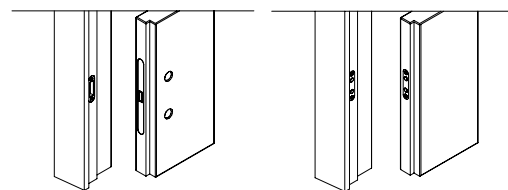

Absolute Swing

Ermetika's Absolute Swing, the hinged frameless system, is available in full height version without crossbar.

Le système invisible battant, Absolute Swing, est disponible en version toute hauteur sans traverse.

VERSIONS

Available in pull and push version, for plastered and plasterboard walls.

Disponible en version à tirer et à pousser, pour les murs en enduit et en plaques de plâtre.

DRILLING ON FRAME AND DOOR FOR LOCK

Percement sur la porte et sur le châssis pour serrure

Magnetic lock with keyhole / Serrure magnétique BC **INCLUDED**

Magnetic lock with cylinder hole / Serrure magnétique avec trou pour cylindre

Magnetic lock with bath latch hole / Serrure magnétique avec condamnation pour toilette **INCLUDED**