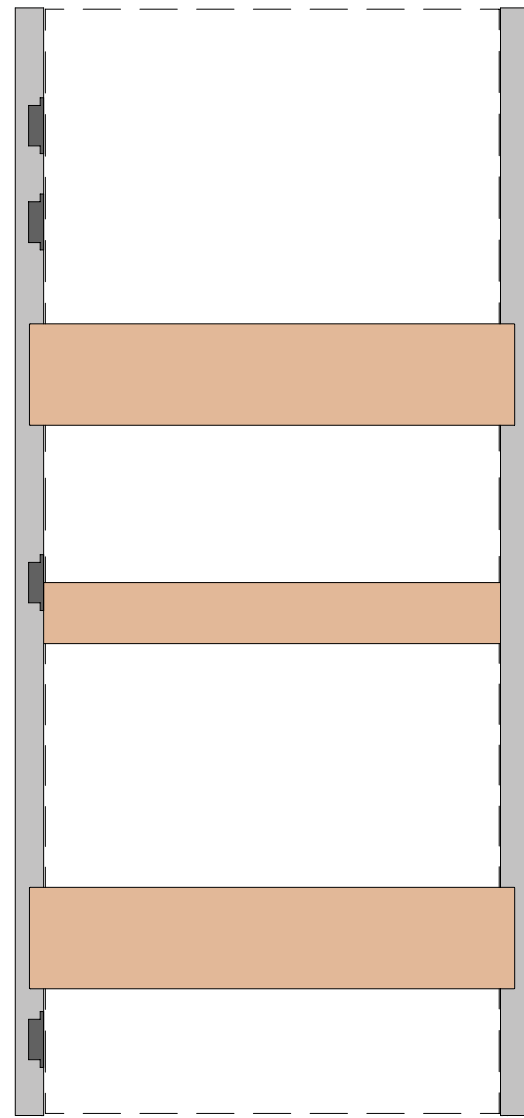

# Absolute Swing

Ermetika's Absolute Swing, the hinged frameless system, is available in full height version without crossbar.

Le système invisible battant, Absolute Swing, est disponible en version toute hauteur sans traverse.

### VERSIONS

Available in pull and push version, for plastered and plasterboard walls.

Disponible en version à tirer et à pousser, pour les murs en enduit et en plaques de plâtre.

### DRILLING ON FRAME AND DOOR FOR LOCK

Percement sur la porte et sur le châssis pour serrure

Magnetic lock with keyhole / Serrure magnétique BC  
**INCLUDED**

Magnetic lock with cylinder hole / Serrure magnétique avec trou pour cylindre