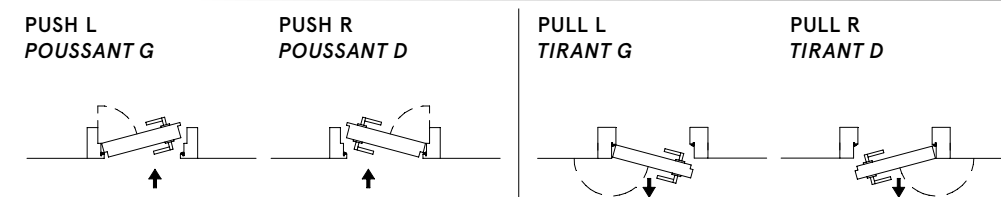

Magnetic lock with bath latch hole / Serrure magnétique avec condamnation pour toilette  
**INCLUDED**

Magnetic striking plate Contact  
Gâche magnétique Contact

Electric striking plate  
Gâche électrique

Rod handle setting  
Prédisposition pour dispositif anti-panique

Kit Adapta Without bath latch hole

Kit Adapta With bath latch hole

### OPENING DIRECTION / SENS D'OUVERTURE

(To be expressed in purchasing orders) / (à indiquer au moment de la commande)