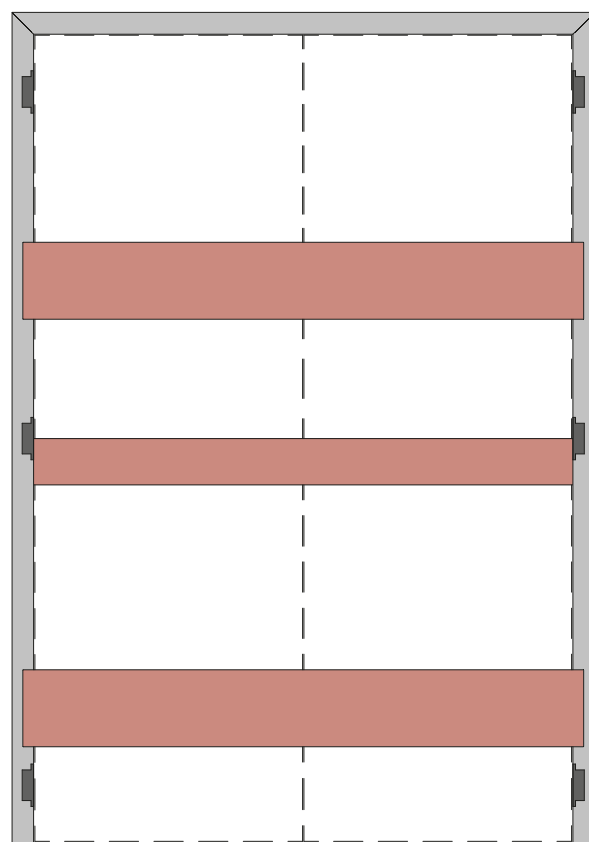

Absolute Swing

Absolute Swing di Ermetika, il controtelaio per porte a battente filo muro è disponibile anche nella variante anta doppia.

VERSIONI

Disponibile per la versione a spingere e a tirare, per pareti in intonaco e in cartongesso.

VERSIONE ANTA DOPPIA STANDARD

Serratura magnetica con foro maniglia

+
2x Catenaccio leva

Serratura magnetica con foro maniglia + foro chiave

+
2x Catenaccio leva

AVVERTENZE

Una delle due ante rimane fissa, sbloccabile tramite catenacci.

Indicare in fase d'ordine del telaio se si intende installare anche il battiscopa filo muro così da predisporre il telaio.

VERSO DI APERTURA
(Da indicare in fase d'ordine)

MISURE REALIZZABILI

LARGHEZZA
Parete 100/125: L da 1000 a 2000 mm

ALTEZZA
Parete 100/125: H da 1500 a 2700 mm

CALCOLO DELL'INGOMBRO

LARGHEZZA
L + 120 mm

ALTEZZA
H+ 60 mm