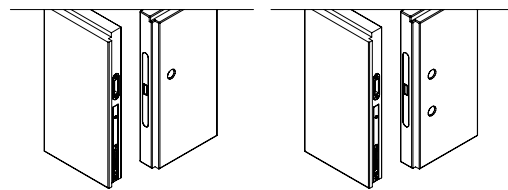

Absolute Swing

Absolute Swing di Ermetika, il controtelaio per porte a battente filo muro è disponibile anche nella variante anta doppia.

VERSIONI

Disponibile per la versione a spingere e a tirare, per pareti in intonaco e in cartongesso.

VERSIONE ANTA DOPPIA STANDARD

Serratura magnetica con foro maniglia

+
2x Catenaccio leva

Serratura magnetica con foro maniglia + foro chiave

+
2x Catenaccio leva

AVVERTENZE

Una delle due ante rimane fissa, sbloccabile tramite catenacci.

VERSIONE CABINA ARMADIO

Compatibile con Leve Tira porta e Kit Maniglia Adapta. Pag. 205 e Pag.210

Cabina armadio con doppio incontro magnetico Touch

AVVERTENZE

Apertura indipendente di entrambe le ante.

BATTISCOPIA

Indicare in fase d'ordine del telaio se si intende installare anche il battiscopa filo muro così da predisporre il telaio.

VERSO DI APERTURA
(Da indicare in fase d'ordine)

MISURE REALIZZABILI

LARGHEZZA
Parete 100/125: L da 1000 a 2000 mm