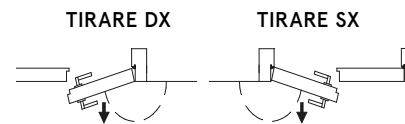

VERSIONE ANTA DOPPIA STANDARD

Serratura magnetica con foro maniglia

+
2x Catenaccio leva

Serratura magnetica con foro maniglia + foro chiave

+
2x Catenaccio leva

AVVERTENZE

Una delle due ante rimane fissa, sbloccabile tramite catenacci.

VERSIONE CABINA ARMADIO

Compatibile con Leve Tira porta e Kit Maniglia Adapta. Pag. 205 e Pag.210

Cabina armadio con doppio incontro magnetico Touch

AVVERTENZE

Apertura indipendente di entrambe le ante.

BATTISCOPIA

Indicare in fase d'ordine del telaio se si intende installare anche il battiscopa filo muro così da predisporre il telaio.

VERSO DI APERTURA
(Da indicare in fase d'ordine)

MISURE REALIZZABILI

LARGHEZZA
Parete 100/125: L da 1000 a 2000 mm