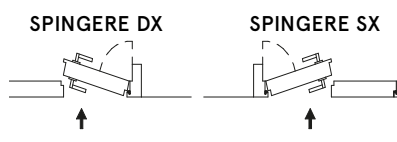

VERSIONE ANTA DOPPIA STANDARD

Serratura magnetica con foro maniglia

+
2x Catenaccio leva

Serratura magnetica con foro maniglia + foro chiave

+
2x Catenaccio leva

AVVERTENZE

Una delle due ante rimane fissa, sbloccabile tramite catenacci.

VERSIONE CABINA ARMADIO

Compatibile con Leve Tira porta e Kit Maniglia Adapta. Pag. 205 e Pag.210

Cabina armadio con doppio incontro magnetico Touch

AVVERTENZE

Apertura indipendente di entrambe le ante.

BATTISCOPIA

Indicare in fase d'ordine del telaio se si intende installare anche il battiscopa filo muro così da predisporre il telaio.

VERSO DI APERTURA
(Da indicare in fase d'ordine)

MISURE REALIZZABILI

LARGHEZZA
Parete 100/125: L da 1000 a 2000 mm

ALTEZZA
Parete 100/125: H da 1500 a 2700 mm

CALCOLO DELL'INGOMBRO

LARGHEZZA
L + 120 mm

ALTEZZA
H+ 60 mm