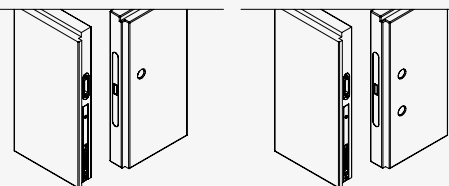

# Absolute Swing

Ermetika's Absolute Swing, the hinged frameless system, is available in double door version.

*Le système invisible battant, Absolute Swing, est disponible en version double vantaux.*

### VERSIONS

Available in pull and push version, for plastered and plasterboard walls.

*Disponible en version à tirer et à pousser, pour les murs en enduit et en plaques de plâtre.*

### STANDARD DOUBLE DOOR VERSION VERSION DOUBLE VANTAUX STANDARD

Magnetic lock for handle and lever-action bolt  
*Serrure magnétique pour poignée et pêne à levier\**

\* For H≥2300 two levers are required  
*Pour H≥2300, deux leviers sont nécessaires*