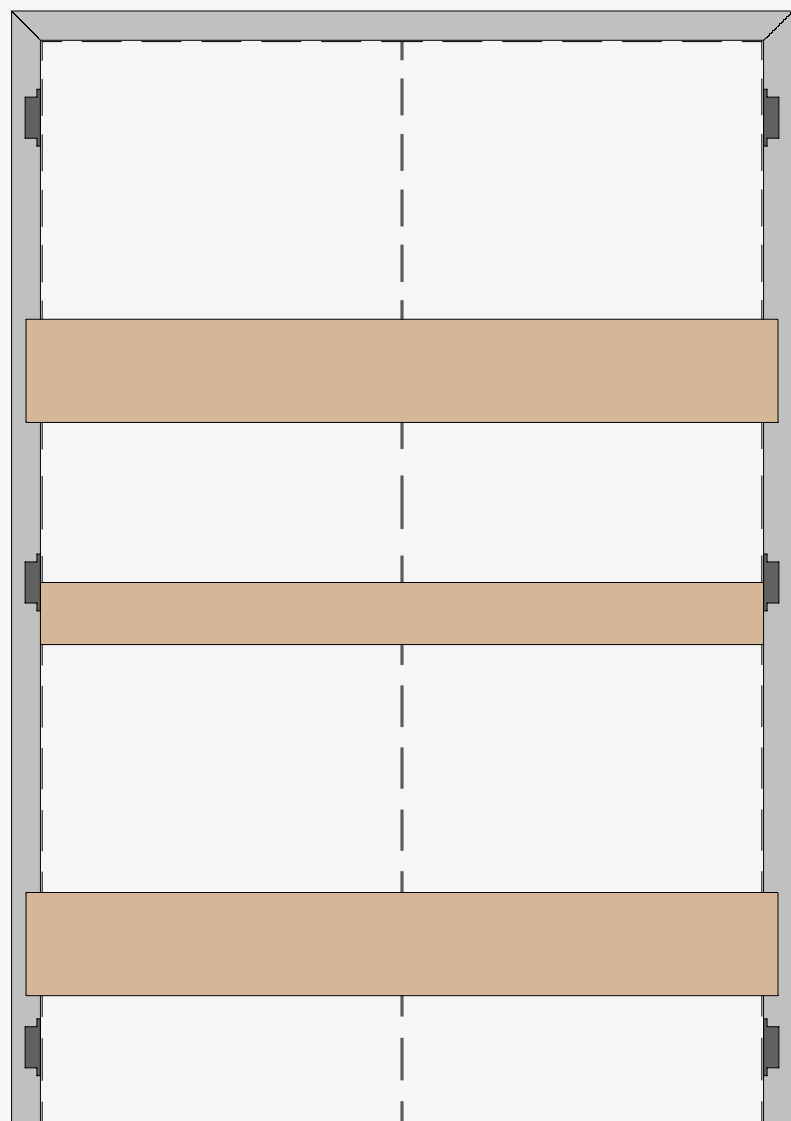

# Absolute Swing

Ermetika's Absolute Swing, the hinged frameless system, is available in double door version.

*Le système invisible battant, Absolute Swing, est disponible en version double vantaux.*

### VERSIONS

Available in pull and push version, for plastered and plasterboard walls.

*Disponible en version à tirer et à pousser, pour les murs en enduit et en plaques de plâtre.*