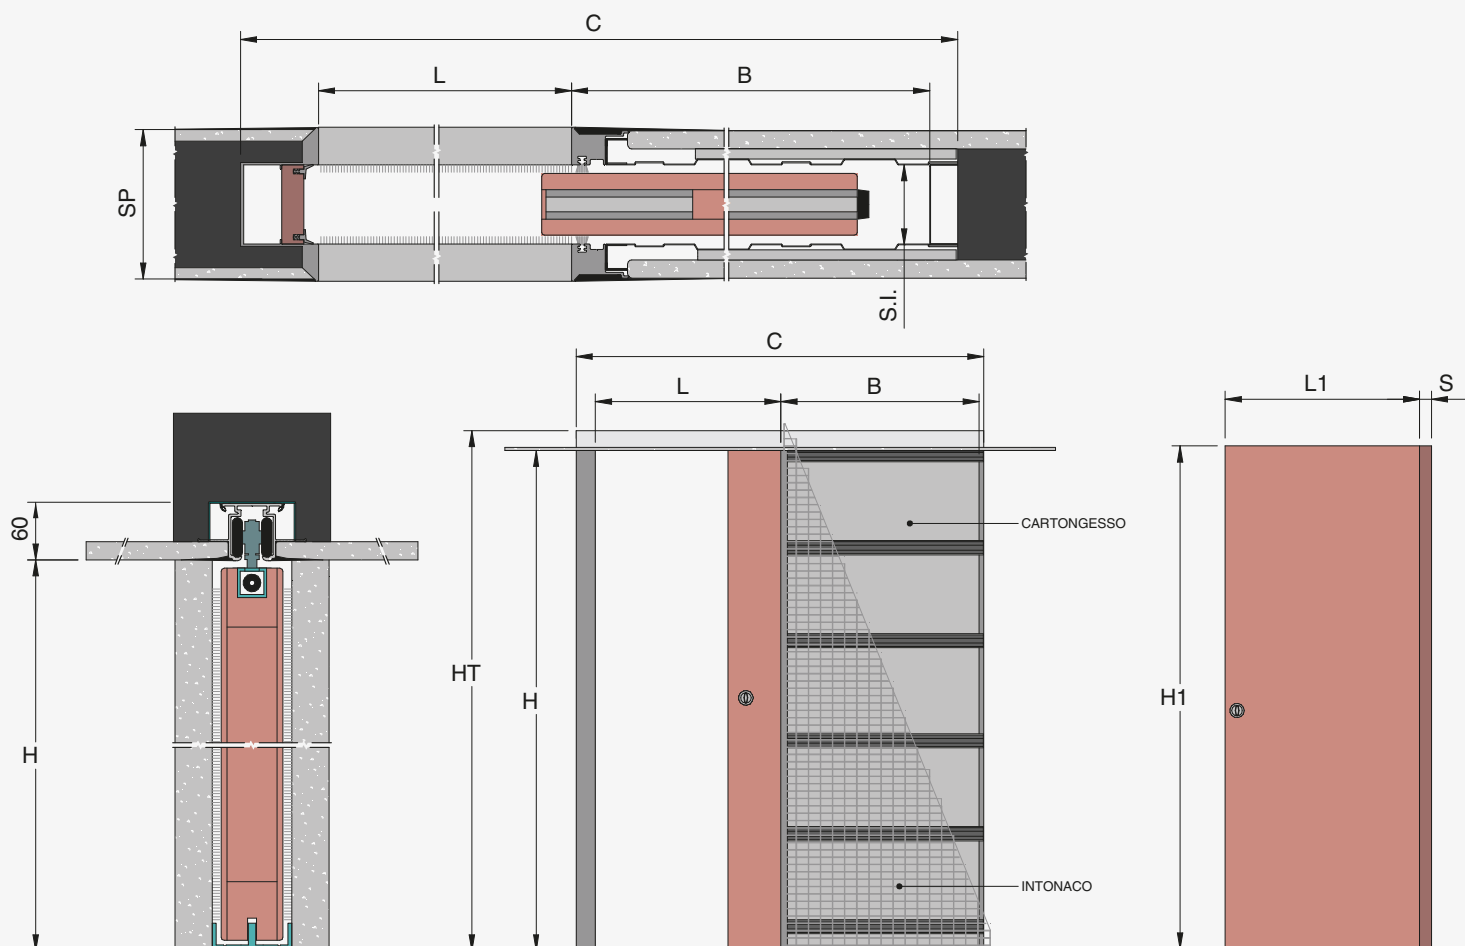

Absolute Evo

Absolute Evo di Ermetika, il controtelaio per porte scorrevoli filo muro è disponibile anche nella variante tutt'altezza senza traverso

AVVERTENZE

Per poter installare il telaio è necessario predisporre un controsoffitto in cartongesso

BATTISCOPIA

Indicare in fase d'ordine del telaio se si intende installare anche il battiscopa filo muro così da predisporre il telaio.

MISURE REALIZZABILI

LARGHEZZA

L da 600 a 1200 mm

ALTEZZA

H da 1000 a 2700 mm

MAGGIORAZIONE €

TELAIO

+ 20% sul prezzo di listino (Pag. 42-49)

PORTA

NO MAGGIORAZIONE vedi prezzo di listino (Pag. 184)

VARIANTI

Disponibile per la versione per pareti in intonaco e in cartongesso con spessore parete 125 mm.