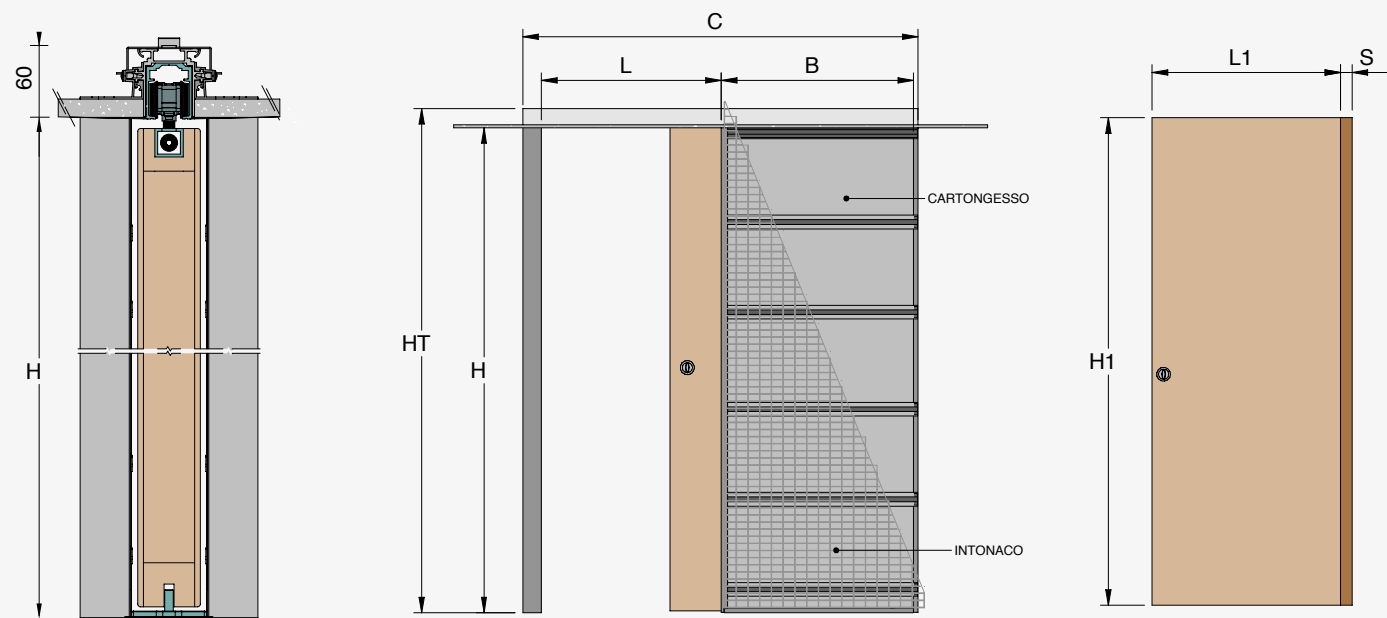

Absolute Evo

Ermetika's Absolute Evo, the Flush system for sliding door, is available in full height version without crossbar.

Absolute Evo d'Ermetika, le système invisible coulissant, est disponible en version toute hauteur sans traverse.

NOTE / REMARQUE

To install the system, you need to set up a suspended plasterboard ceiling.

Pour installer le système, vous devez poser un plafond en plaques de plâtre suspendu.

FEASIBLE DIMENSIONS / MESURES RÉALISABLES

WIDTH / LARGEUR
L from/de 600 to/à 1200 mm

HEIGHT / HAUTEUR
H from/de 1000 to/à 2700 mm

VARIANTS / VARIANTES

Available for plastered and plasterboard walls.
Disponible pour les murs en enduit et en plaques de plâtre.