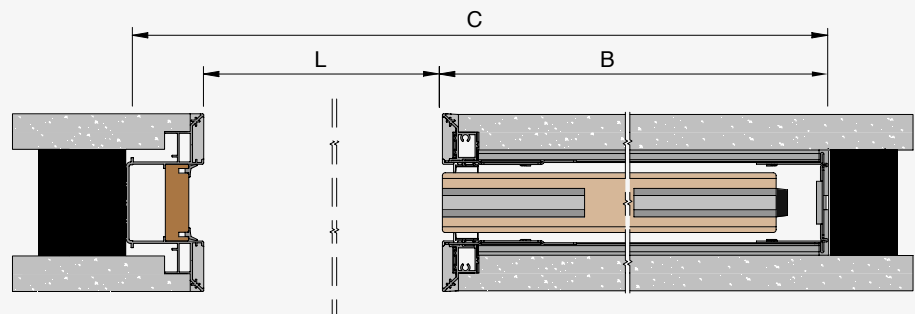

Absolute Evo

Ermetika's Absolute Evo, the Flush system for sliding door, is available in full height version without crossbar.

Absolute Evo d'Ermetika, le système invisible coulissant, est disponible en version toute hauteur sans traverse.

NOTE / REMARQUE

To install the system, you need to set up a suspended plasterboard ceiling.

Pour installer le système, vous devez poser un plafond en plaques de plâtre suspendu.

FEASIBLE DIMENSIONS / MESURES RÉALISABLES

WIDTH / LARGEUR
L from/de 600 to/à 1200 mm

HEIGHT / HAUTEUR
H from/de 1000 to/à 2700 mm

VARIANTS / VARIANTES

Available for plastered and plasterboard walls.
Disponible pour les murs en enduit et en plaques de plâtre.