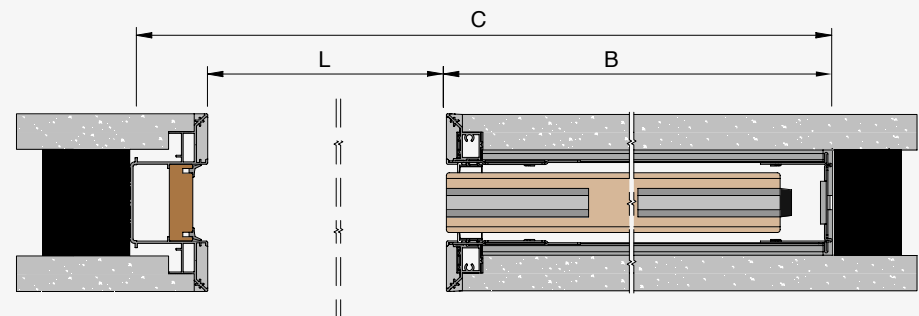

# Absolute Evo

Ermetika's Absolute Evo, the Flush system for sliding door, is available in full height version without crossbar.  
*Absolute Evo d'Ermetika, le système invisible coulissant, est disponible en version toute hauteur sans traverse.*

**NOTE / REMARQUE**

To install the system, you need to set up a suspended plasterboard ceiling.

*Pour installer le système, vous devez poser un plafond en plaques de plâtre suspendu.*

**FEASIBLE DIMENSIONS / MESURES RÉALISABLES**

**WIDTH / LARGEUR**  
 L from/de 600 to/à 1200 mm

**HEIGHT / HAUTEUR**  
 H from/de 1000 to/à 2700 mm

**VARIANTS / VARIANTES**

Available for plastered and plasterboard walls.  
*Disponible pour les murs en enduit et en plaques de plâtre.*