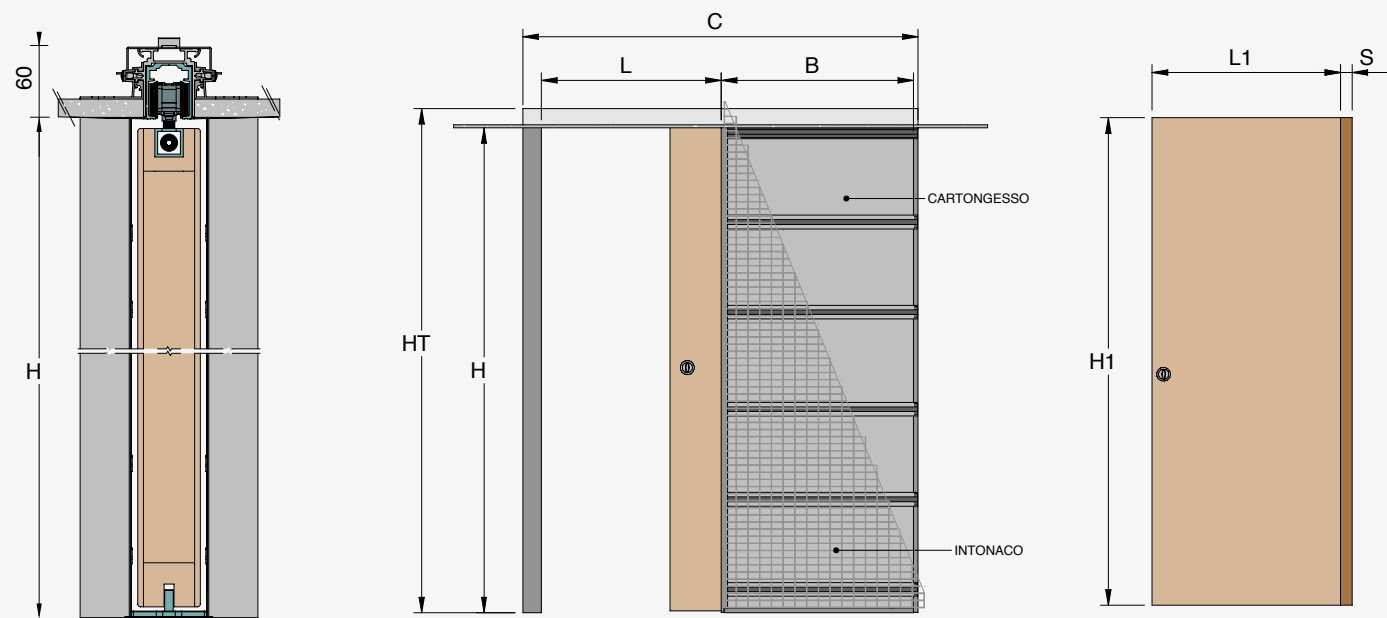

# Absolute Evo

Ermetika's Absolute Evo, the Flush system for sliding door, is available in full height version without crossbar.  
*Absolute Evo d'Ermetika, le système invisible coulissant, est disponible en version toute hauteur sans traverse.*

**NOTE / REMARQUE**

To install the system, you need to set up a suspended plasterboard ceiling.

*Pour installer le système, vous devez poser un plafond en plaques de plâtre suspendu.*

**FEASIBLE DIMENSIONS / MESURES RÉALISABLES**

**WIDTH / LARGEUR**  
 L from/de 600 to/à 1200 mm

**HEIGHT / HAUTEUR**  
 H from/de 1000 to/à 2700 mm

**VARIANTS / VARIANTES**

Available for plastered and plasterboard walls.  
*Disponible pour les murs en enduit et en plaques de plâtre.*