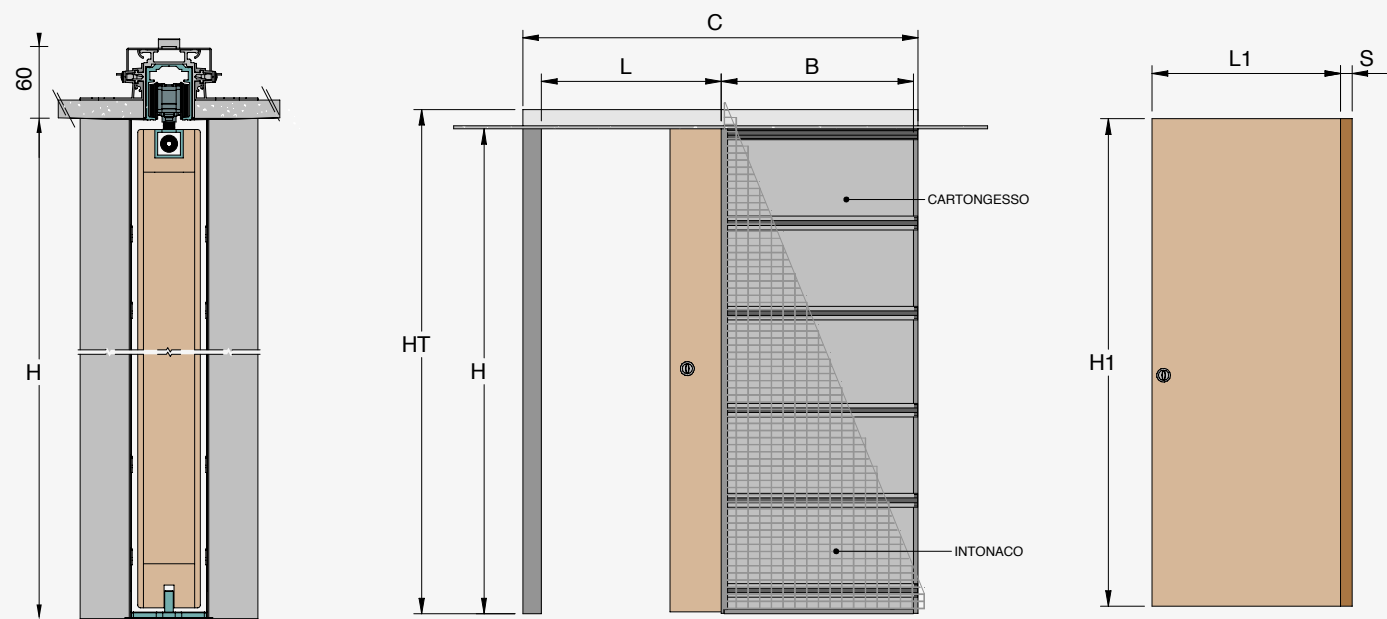

Absolute Evo

Ermetika's Absolute Evo, the Flush system for sliding door, is available in full height version without crossbar.

Absolute Evo d'Ermetika, le système invisible coulissant, est disponible en version toute hauteur sans traverse.

NOTE / REMARQUE

To install the system, you need to set up a suspended plasterboard ceiling.

Pour installer le système, vous devez poser un plafond en plaques de plâtre suspendu.

FEASIBLE DIMENSIONS / MESURES RÉALISABLES

WIDTH / LARGEUR
L from/de 600 to/à 1200 mm

HEIGHT / HAUTEUR
H from/de 1000 to/à 2700 mm

VARIANTS / VARIANTES

Available for plastered and plasterboard walls.
Disponible pour les murs en enduit et en plaques de plâtre.