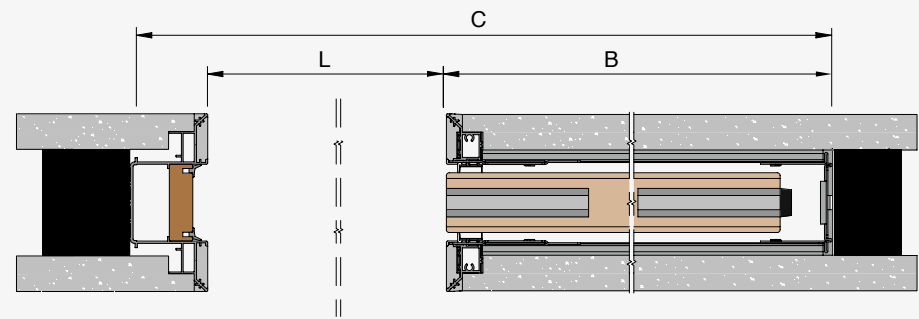

Absolute Evo

Ermetika's Absolute Evo, the Flush system for sliding door, is available in full height version without crossbar.

Absolute Evo d'Ermetika, le système invisible coulissant, est disponible en version toute hauteur sans traverse.

NOTE / REMARQUE

To install the system, you need to set up a suspended plasterboard ceiling.

Pour installer le système, vous devez poser un plafond en plaques de plâtre suspendu.

FEASIBLE DIMENSIONS / MESURES RÉALISABLES

WIDTH / LARGEUR
L from/de 600 to/à 1200 mm

HEIGHT / HAUTEUR
H from/de 1000 to/à 2700 mm

VARIANTS / VARIANTES

Available for plastered and plasterboard walls.
Disponible pour les murs en enduit et en plaques de plâtre.