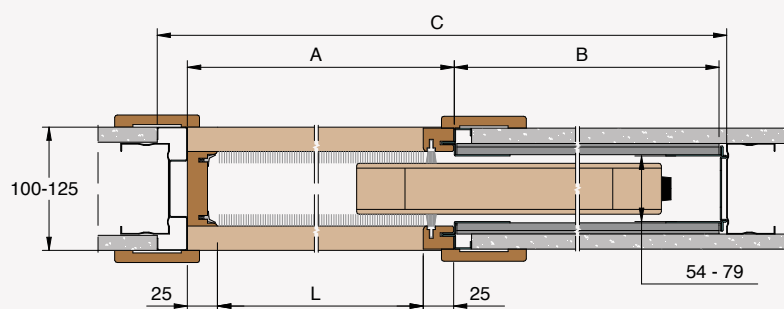

Anta Singola Cartongesso

* * Il pannello sparisce del tutto all'interno della parete.

Per questioni antinfortunistiche si consiglia di mantenere la maniglia al di fuori del cassonetto facendo sporgere la porta.

MISURE REALIZZABILI

LARGHEZZA
da 600 a 1200 mm

ALTEZZA
da 1000 a 2700 mm

CALCOLO INGOMBRO

LARGHEZZA
L x 2+110 mm

ALTEZZA
H+90 mm

LUCE PASSAGGIO L x H	MISURA PORTA L1 x H1	L+STIPITI A	CASSONETTO B	INGOMBRO C x HT	H SOTTO BINARIO HSB
600 x 2000/2100	615 x 2010/2110	650	620	1310 x 2090/2190	2046/2146
700 x 2000/2100	715 x 2010/2110	750	720	1510 x 2090/2190	2046/2146
800 x 2000/2100	815 x 2010/2110	850	820	1710 x 2090/2190	2046/2146
900 x 2000/2100	915 x 2010/2110	950	920	1910 x 2090/2190	2046/2146
1000 x 2000/2100	1015 x 2010/2110	1050	1020	2110 x 2090/2190	2046/2146
1100 x 2000/2100	1115 x 2010/2110	1150	1120	2310 x 2090/2190	2046/2146
1200 x 2000/2100	1215 x 2010/2110	1250	1220	2510 x 2090/2190	2046/2146

Accessori compatibili

KIT PINZE ANTA IN VETRO

Accessorio funzionale al montaggio di un'anta in vetro dello spessore massimo di 12 mm.

EASY-STOP 40/80kg

Innovativo sistema di rallentamento per la chiusura delle porte. Ha una portata massima di 40 o 80 kg.

Anta Doppia Cartongesso

*** La versione anta doppia non prevede un meccanismo di chiusura. Il kit maniglia con serratura non è compatibile con questa variante.

MISURE REALIZZABILI

- LARGHEZZA**
da 1200 a 2400 mm
- ALTEZZA**
da 1000 a 2700 mm