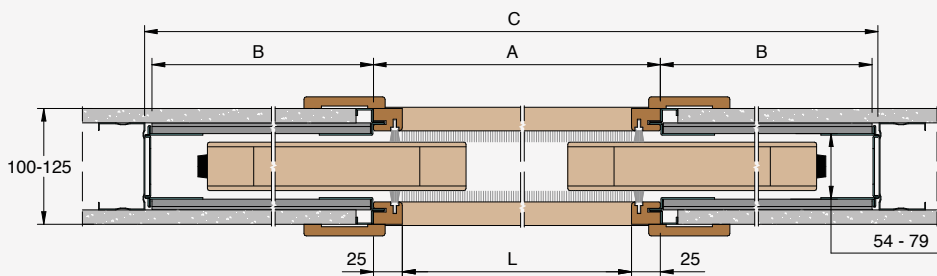

Anta Singola Cartongesso

* * Il pannello sparisce del tutto all'interno della parete.

Per questioni antinfortunistiche si consiglia di mantenere la maniglia al di fuori del cassonetto facendo sporgere la porta.

MISURE REALIZZABILI

LARGHEZZA
da 600 a 1200 mm

ALTEZZA
da 1000 a 2700 mm

CALCOLO INGOMBRO

LARGHEZZA
L x 2+110 mm

ALTEZZA
H+90 mm

LUCE PASSAGGIO L x H	MISURA PORTA L1 x H1	L+STIPITI A	CASSONETTO B	INGOMBRO C x HT	H SOTTO BINARIO HSB
600 x 2000/2100	615 x 2010/2110	650	620	1310 x 2090/2190	2046/2146
700 x 2000/2100	715 x 2010/2110	750	720	1510 x 2090/2190	2046/2146
800 x 2000/2100	815 x 2010/2110	850	820	1710 x 2090/2190	2046/2146
900 x 2000/2100	915 x 2010/2110	950	920	1910 x 2090/2190	2046/2146
1000 x 2000/2100	1015 x 2010/2110	1050	1020	2110 x 2090/2190	2046/2146
1100 x 2000/2100	1115 x 2010/2110	1150	1120	2310 x 2090/2190	2046/2146
1200 x 2000/2100	1215 x 2010/2110	1250	1220	2510 x 2090/2190	2046/2146

Anta Doppia Cartongesso

*** La versione anta doppia non prevede un meccanismo di chiusura. Il kit maniglia con serratura non è compatibile con questa variante.

MISURE REALIZZABILI

- LARGHEZZA**
da 1200 a 2400 mm
- ALTEZZA**
da 1000 a 2700 mm

CALCOLO INGOMBRO

- LARGHEZZA**
L x 2+110 mm
- ALTEZZA**
H+90 mm

LUCE PASSAGGIO L x H	MISURA PORTA L1 x H1	L+STIPITI A	CASSONETTO B	INGOMBRO C x HT	H SOTTO BINARIO HSB
1200 x 2000/2100	615 x 2010/2110	1250	620	2510 x 2090/2190	2046/2146
1400 x 2000/2100	715 x 2010/2110	1450	720	2910 x 2090/2190	2046/2146
1600 x 2000/2100	815 x 2010/2110	1650	820	3310 x 2090/2190	2046/2146
1800 x 2000/2100	915 x 2010/2110	1850	920	3710 x 2090/2190	2046/2146
2000 x 2000/2100	1015 x 2010/2110	2050	1020	4110 x 2090/2190	2046/2146
2200 x 2000/2100	1115 x 2010/2110	2250	1120	4510 x 2090/2190	2046/2146
2400 x 2000/2100	1215 x 2010/2110	2450	1220	4910 x 2090/2190	2046/2146