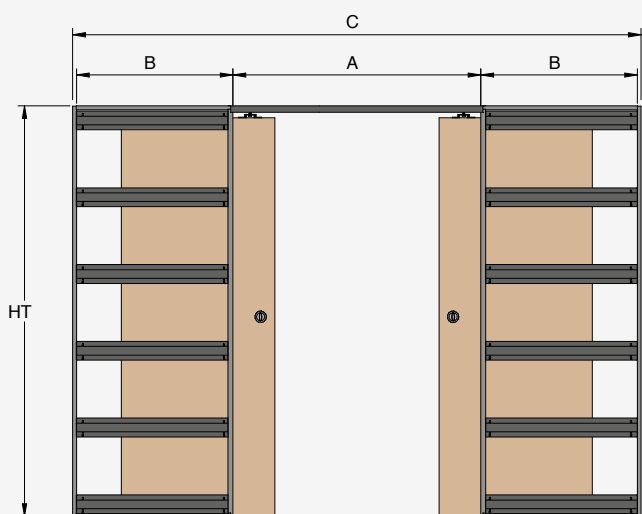

Anta Singola Cartongesso

* * Il pannello sparisce del tutto all'interno della parete.

Per questioni antinfortunistiche si consiglia di mantenere la maniglia al di fuori del cassonetto facendo sporgere la porta.

MISURE REALIZZABILI

LARGHEZZA
da 600 a 1200 mm

ALTEZZA
da 1000 a 2700 mm

CALCOLO INGOMBRO

LARGHEZZA
L x 2+110 mm

ALTEZZA
H+90 mm

LUCE PASSAGGIO L x H	MISURA PORTA L1 x H1	L+STIPITI A	CASSONETTO B	INGOMBRO C x HT	H SOTTO BINARIO HSB
600 x 2000/2100	615 x 2010/2110	650	620	1310 x 2090/2190	2046/2146
700 x 2000/2100	715 x 2010/2110	750	720	1510 x 2090/2190	2046/2146
800 x 2000/2100	815 x 2010/2110	850	820	1710 x 2090/2190	2046/2146
900 x 2000/2100	915 x 2010/2110	950	920	1910 x 2090/2190	2046/2146
1000 x 2000/2100	1015 x 2010/2110	1050	1020	2110 x 2090/2190	2046/2146
1100 x 2000/2100	1115 x 2010/2110	1150	1120	2310 x 2090/2190	2046/2146
1200 x 2000/2100	1215 x 2010/2110	1250	1220	2510 x 2090/2190	2046/2146

Anta Doppia Cartongesso

*** La versione anta doppia non prevede un meccanismo di chiusura. Il kit maniglia con serratura non è compatibile con questa variante.

MISURE REALIZZABILI

- LARGHEZZA**
da 1200 a 2400 mm
- ALTEZZA**
da 1000 a 2700 mm

CALCOLO INGOMBRO

- LARGHEZZA**
L x 2+110 mm
- ALTEZZA**
H+90 mm

LUCE PASSAGGIO L x H	MISURA PORTA L1 x H1	L+STIPITI A	CASSONETTO B	INGOMBRO C x HT	H SOTTO BINARIO HSB
1200 x 2000/2100	615 x 2010/2110	1250	620	2510 x 2090/2190	2046/2146
1400 x 2000/2100	715 x 2010/2110	1450	720	2910 x 2090/2190	2046/2146
1600 x 2000/2100	815 x 2010/2110	1650	820	3310 x 2090/2190	2046/2146
1800 x 2000/2100	915 x 2010/2110	1850	920	3710 x 2090/2190	2046/2146
2000 x 2000/2100	1015 x 2010/2110	2050	1020	4110 x 2090/2190	2046/2146
2200 x 2000/2100	1115 x 2010/2110	2250	1120	4510 x 2090/2190	2046/2146
2400 x 2000/2100	1215 x 2010/2110	2450	1220	4910 x 2090/2190	2046/2146