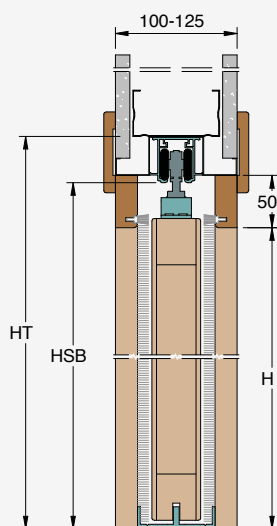

MISURE REALIZZABILI

LARGHEZZA
da 600 a 1200 mm

ALTEZZA
da 1000 a 2700 mm

CALCOLO INGOMBRO

LARGHEZZA
L x 2+110 mm

ALTEZZA
H+90 mm

LUCE PASSAGGIO L x H	MISURA PORTA L1 x H1	L+STIPITI A	CASSONETTO B	INGOMBRO C x HT	H SOTTO BINARIO HSB
600 x 2000/2100	615 x 2010/2110	650	620	1310 x 2090/2190	2046/2146
700 x 2000/2100	715 x 2010/2110	750	720	1510 x 2090/2190	2046/2146
800 x 2000/2100	815 x 2010/2110	850	820	1710 x 2090/2190	2046/2146
900 x 2000/2100	915 x 2010/2110	950	920	1910 x 2090/2190	2046/2146
1000 x 2000/2100	1015 x 2010/2110	1050	1020	2110 x 2090/2190	2046/2146
1100 x 2000/2100	1115 x 2010/2110	1150	1120	2310 x 2090/2190	2046/2146
1200 x 2000/2100	1215 x 2010/2110	1250	1220	2510 x 2090/2190	2046/2146

Accessori compatibili

KIT PINZE ANTA IN VETRO

Accessorio funzionale al montaggio di un'anta in vetro dello spessore massimo di 12 mm.

EASY-STOP 40/80kg

Innovativo sistema di rallentamento per la chiusura delle porte. Ha una portata massima di 40 o 80 kg.

Anta Doppia Cartongesso

*** La versione anta doppia non prevede un meccanismo di chiusura. Il kit maniglia con serratura non è compatibile con questa variante.

MISURE REALIZZABILI

- LARGHEZZA**
da 1200 a 2400 mm
- ALTEZZA**
da 1000 a 2700 mm

CALCOLO INGOMBRO

- LARGHEZZA**
L x 2+110 mm
- ALTEZZA**
H+90 mm

LUCE PASSAGGIO L x H	MISURA PORTA L1 x H1	L+STIPITI A	CASSONETTO B	INGOMBRO C x HT	H SOTTO BINARIO HSB
1200 x 2000/2100	615 x 2010/2110	1250	620	2510 x 2090/2190	2046/2146
1400 x 2000/2100	715 x 2010/2110	1450	720	2910 x 2090/2190	2046/2146
1600 x 2000/2100	815 x 2010/2110	1650	820	3310 x 2090/2190	2046/2146
1800 x 2000/2100	915 x 2010/2110	1850	920	3710 x 2090/2190	2046/2146
2000 x 2000/2100	1015 x 2010/2110	2050	1020	4110 x 2090/2190	2046/2146
2200 x 2000/2100	1115 x 2010/2110	2250	1120	4510 x 2090/2190	2046/2146
2400 x 2000/2100	1215 x 2010/2110	2450	1220	4910 x 2090/2190	2046/2146