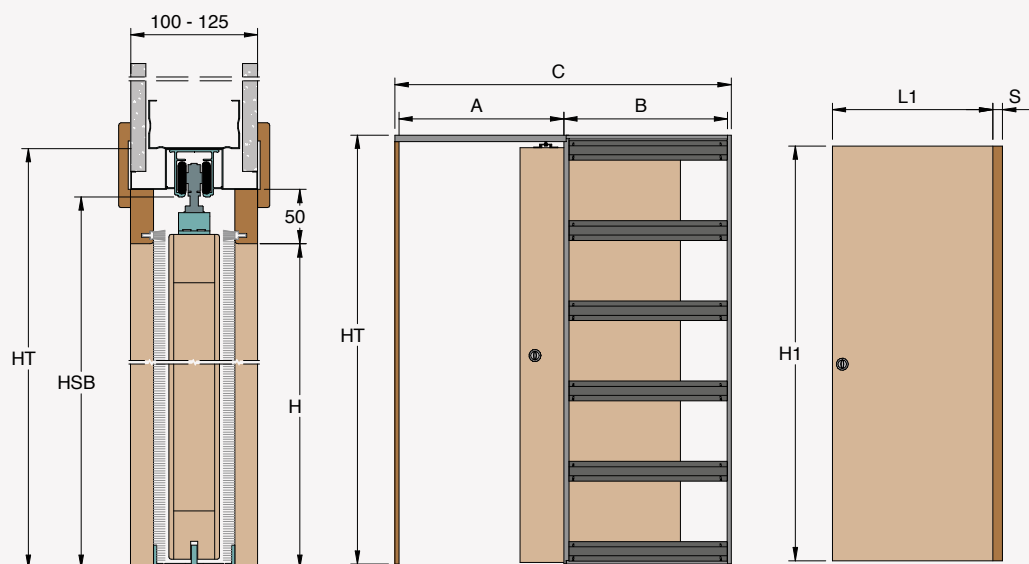

Anta Singola Cartongesso

* * Il pannello sparisce del tutto all'interno della parete.

Per questioni antinfortunistiche si consiglia di mantenere la maniglia al di fuori del cassonetto facendo sporgere la porta.

MISURE REALIZZABILI

LARGHEZZA
da 600 a 1200 mm

ALTEZZA
da 1000 a 2700 mm

CALCOLO INGOMBRO

LARGHEZZA
L x 2+110 mm

ALTEZZA
H+90 mm

LUCE PASSAGGIO L x H	MISURA PORTA L1 x H1	L+STIPITI A	CASSONETTO B	INGOMBRO C x HT	H SOTTO BINARIO HSB
600 x 2000/2100	615 x 2010/2110	650	620	1310 x 2090/2190	2046/2146
700 x 2000/2100	715 x 2010/2110	750	720	1510 x 2090/2190	2046/2146
800 x 2000/2100	815 x 2010/2110	850	820	1710 x 2090/2190	2046/2146
900 x 2000/2100	915 x 2010/2110	950	920	1910 x 2090/2190	2046/2146
1000 x 2000/2100	1015 x 2010/2110	1050	1020	2110 x 2090/2190	2046/2146
1100 x 2000/2100	1115 x 2010/2110	1150	1120	2310 x 2090/2190	2046/2146
1200 x 2000/2100	1215 x 2010/2110	1250	1220	2510 x 2090/2190	2046/2146

Accessori compatibili

KIT PINZE ANTA IN VETRO

Accessorio funzionale al montaggio di un'anta in vetro dello spessore massimo di 12 mm.

EASY-STOP 40/80kg

Innovativo sistema di rallentamento per la chiusura delle porte. Ha una portata massima di 40 o 80 kg.

CALCOLO INGOMBRO

- LARGHEZZA**
L x 2+110 mm
- ALTEZZA**
H+90 mm

LUCE PASSAGGIO L x H	MISURA PORTA L1 x H1	L+STIPITI A	CASSONETTO B	INGOMBRO C x HT	H SOTTO BINARIO HSB
1200 x 2000/2100	615 x 2010/2110	1250	620	2510 x 2090/2190	2046/2146
1400 x 2000/2100	715 x 2010/2110	1450	720	2910 x 2090/2190	2046/2146
1600 x 2000/2100	815 x 2010/2110	1650	820	3310 x 2090/2190	2046/2146
1800 x 2000/2100	915 x 2010/2110	1850	920	3710 x 2090/2190	2046/2146
2000 x 2000/2100	1015 x 2010/2110	2050	1020	4110 x 2090/2190	2046/2146
2200 x 2000/2100	1115 x 2010/2110	2250	1120	4510 x 2090/2190	2046/2146
2400 x 2000/2100	1215 x 2010/2110	2450	1220	4910 x 2090/2190	2046/2146