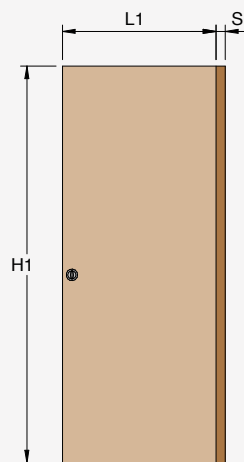

MISURE REALIZZABILI

LARGHEZZA
da 600 a 1200 mm

ALTEZZA
da 1000 a 2700 mm

CALCOLO INGOMBRO

LARGHEZZA
L x 2+110 mm

ALTEZZA
H+90 mm

LUCE PASSAGGIO L x H	MISURA PORTA L1 x H1	L+STIPITI A	CASSONETTO B	INGOMBRO C x HT	H SOTTO BINARIO HSB
600 x 2000/2100	615 x 2010/2110	650	620	1310 x 2090/2190	2046/2146
700 x 2000/2100	715 x 2010/2110	750	720	1510 x 2090/2190	2046/2146
800 x 2000/2100	815 x 2010/2110	850	820	1710 x 2090/2190	2046/2146
900 x 2000/2100	915 x 2010/2110	950	920	1910 x 2090/2190	2046/2146
1000 x 2000/2100	1015 x 2010/2110	1050	1020	2110 x 2090/2190	2046/2146
1100 x 2000/2100	1115 x 2010/2110	1150	1120	2310 x 2090/2190	2046/2146
1200 x 2000/2100	1215 x 2010/2110	1250	1220	2510 x 2090/2190	2046/2146

Anta Doppia Cartongesso

*** La versione anta doppia non prevede un meccanismo di chiusura. Il kit maniglia con serratura non è compatibile con questa variante.

MISURE REALIZZABILI

- LARGHEZZA**
da 1200 a 2400 mm
- ALTEZZA**
da 1000 a 2700 mm

CALCOLO INGOMBRO

- LARGHEZZA**
L x 2+110 mm
- ALTEZZA**
H+90 mm

LUCE PASSAGGIO L x H	MISURA PORTA L1 x H1	L+STIPITI A	CASSONETTO B	INGOMBRO C x HT	H SOTTO BINARIO HSB
1200 x 2000/2100	615 x 2010/2110	1250	620	2510 x 2090/2190	2046/2146
1400 x 2000/2100	715 x 2010/2110	1450	720	2910 x 2090/2190	2046/2146
1600 x 2000/2100	815 x 2010/2110	1650	820	3310 x 2090/2190	2046/2146
1800 x 2000/2100	915 x 2010/2110	1850	920	3710 x 2090/2190	2046/2146
2000 x 2000/2100	1015 x 2010/2110	2050	1020	4110 x 2090/2190	2046/2146
2200 x 2000/2100	1115 x 2010/2110	2250	1120	4510 x 2090/2190	2046/2146
2400 x 2000/2100	1215 x 2010/2110	2450	1220	4910 x 2090/2190	2046/2146