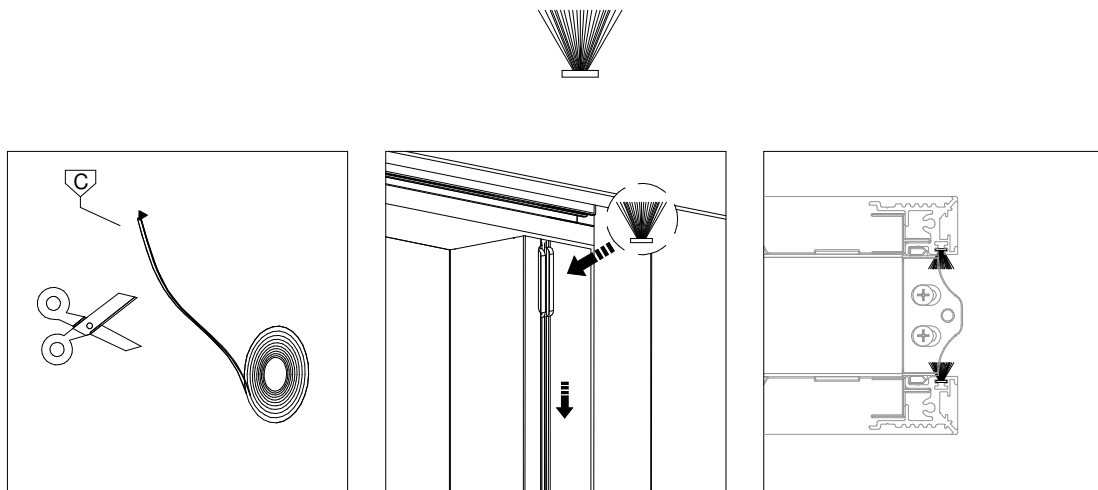

## INDICE - INDEX

---

Installazione guide e spazzolini	3 - 4
Costruzione anta scorrevole	5 - 7
Installazione anta scorrevole	8 - 10

1.1

1.2

2.1

MOD. ABSOLUTE EVO / ABSOLUTE EVOKIT

2.2

MOD. ABSOLUTE EVO "TUTTALTEZZA" ( TH )

Subject to misprints, errors and technical modifications.  
All dimensions are in mm

2.3

\* Per ante non a "totale scomparsa", non incluso, da realizzare in opera.  
 Component not included, to be built on site.  
 Useful to keep the door out of the pocket up to the handle.