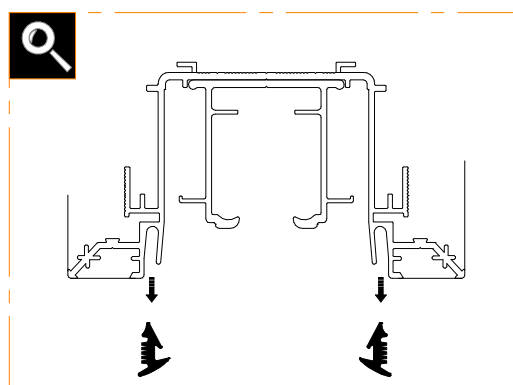

## INDICE - INDEX

---

Installazione guide e spazzolini	3 - 4
Costruzione anta scorrevole	5 - 7
Installazione anta scorrevole	8 - 10

1.1

1.2

2.1

MOD. ABSOLUTE EVO / ABSOLUTE EVOKIT

2.2

MOD. ABSOLUTE EVO "TUTTALTEZZA" ( TH )

Subject to misprints, errors and technical modifications.  
All dimensions are in mm

2.3

\* Per ante non a "totale scomparsa", non incluso, da realizzare in opera.  
 Component not included, to be built on site.  
 Useful to keep the door out of the pocket up to the handle.