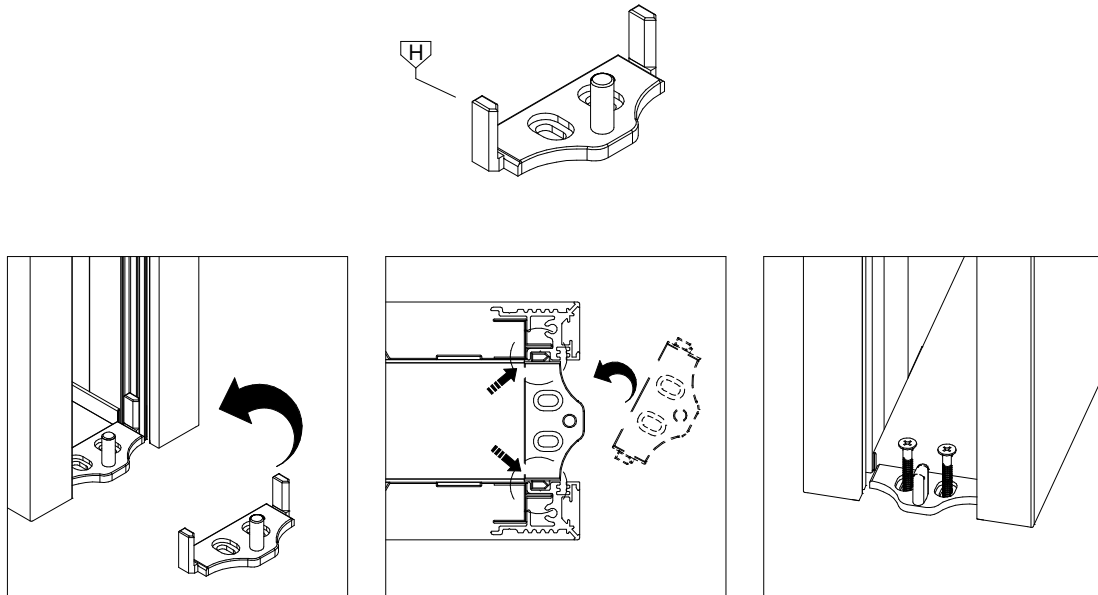

## INDICE - INDEX

---

Installazione guide e spazzolini	3 - 4
Costruzione anta scorrevole	5 - 7
Installazione anta scorrevole	8 - 10

1.1

1.2

2.1

MOD. ABSOLUTE EVO / ABSOLUTE EVOKIT

2.2

MOD. ABSOLUTE EVO "TUTTALTEZZA" ( TH )

Subject to misprints, errors and technical modifications.  
All dimensions are in mm

2.3

\* Per ante non a "totale scomparsa", non incluso, da realizzare in opera.  
 Component not included, to be built on site.  
 Useful to keep the door out of the pocket up to the handle.